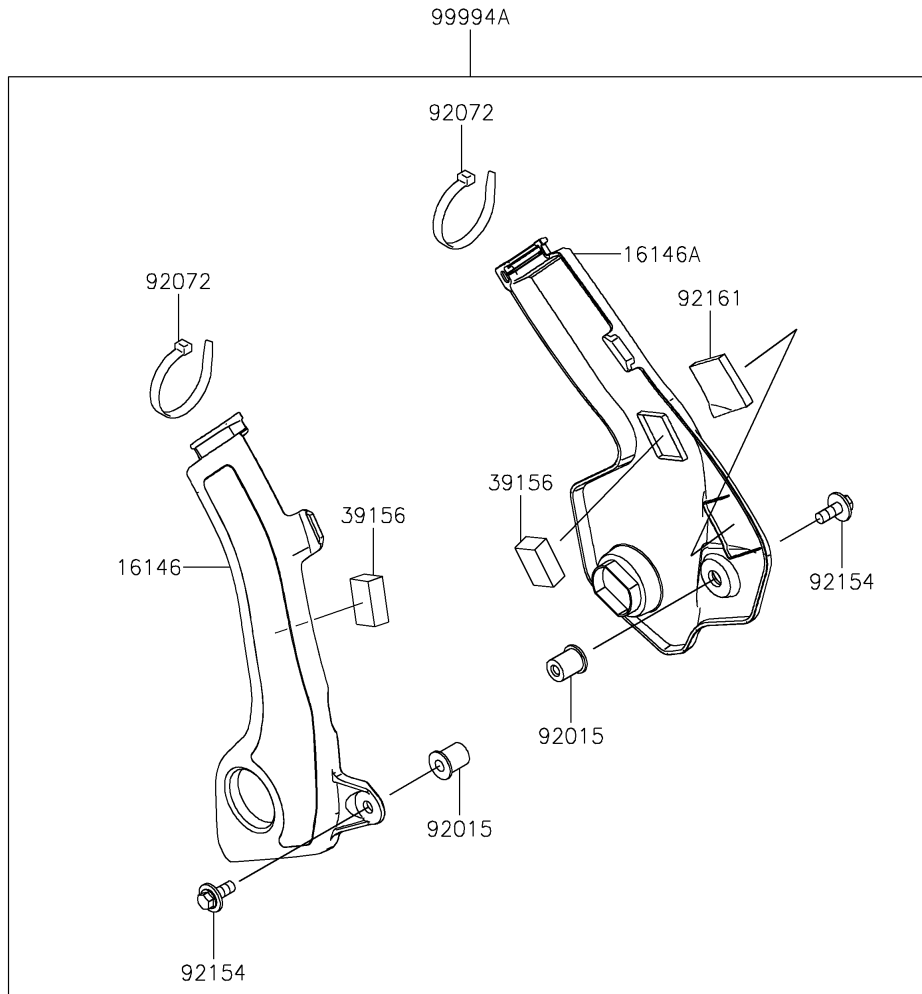

2022 KLX® 230 PARTS DIAGRAM

Accessory(Frame Cover)

F2910

2022 KLX® 230 PARTS LIST

Accessory(Frame Cover)

ITEM NAME	PART NUMBER	QUANTITY
-----------	-------------	----------