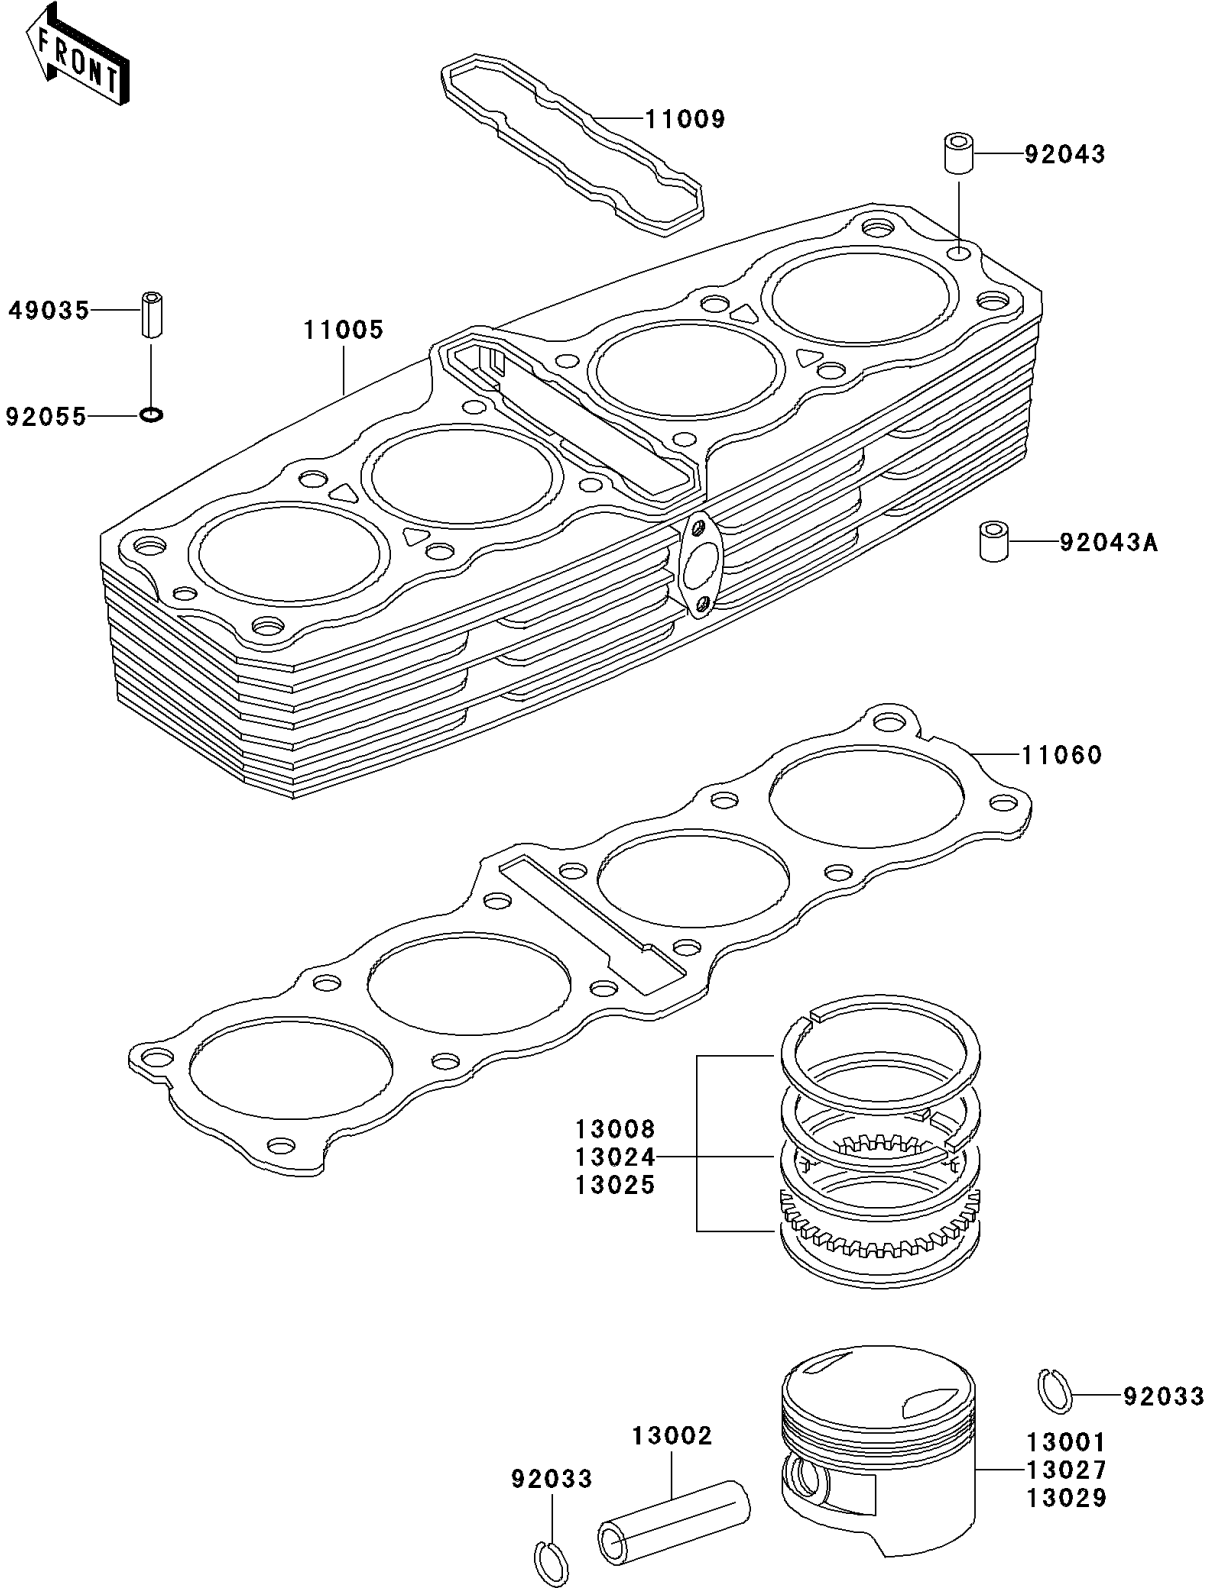

2001 Police 1000 PARTS DIAGRAM

Cylinder/Piston(s)

E1120

2001 Police 1000 PARTS LIST

Cylinder/Piston(s)

ITEM NAME	PART NUMBER	QUANTITY
CYLINDER-ENGINE,SILVER (Ref # 11005)	11005-1327	1
GASKET,CYLINDER (Ref # 11009)	11009-1208	1
GASKET (Ref # 11060)	11060-1828	1
PISTON-ENGINE,STD (Ref # 13001)	13001-1416	4
PIN-PISTON (Ref # 13002)	13002-1013	4
RING-SET-PISTON,STD (Ref # 13008)	13008-5056	4
RING-SET-PISTON LL,O/S 1.00 (Ref # 13024)	13024-5024	4
RING-SET-PISTON L,O/S 0.50 (Ref # 13025)	13025-5024	4
PISTON-ENGINE LL,O/S 1.00 (Ref # 13027)	13027-1056	4
PISTON-ENGINE L,O/S 0.50 (Ref # 13029)	13029-1058	4
PIN-SPRING (Ref # 49035)	49035-1051	4
RING-SNAP (Ref # 92033)	92033-1054	8
PIN,DOWEL,10X14 (Ref # 92043)	92043-1037	2
PIN,11X14X12.3 (Ref # 92043A)	92043-1266	2
RING-O,OD=18.5 (Ref # 92055)	92055-1148	4