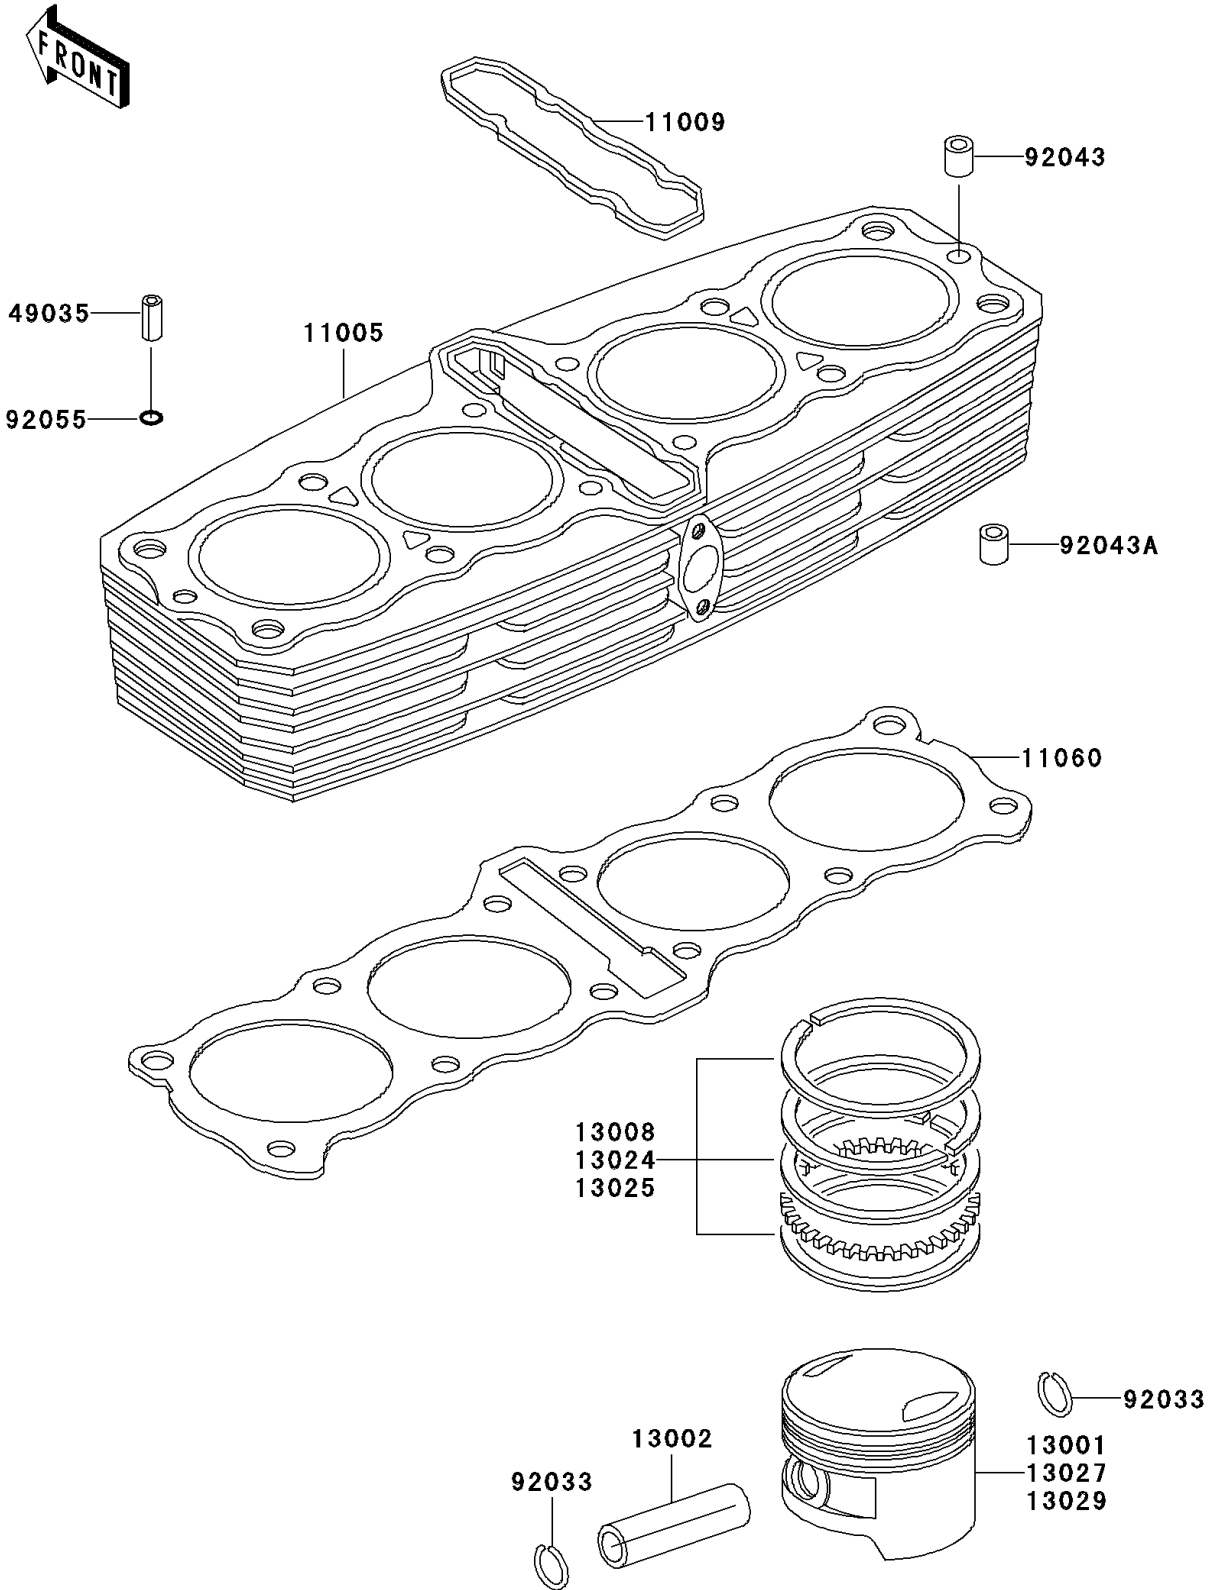

# 2005 Police 1000 PARTS DIAGRAM

Cylinder/Piston(s)

E1120

## 2005 Police 1000 PARTS LIST

Cylinder/Piston(s)

ITEM NAME	PART NUMBER	QUANTITY
CYLINDER-ENGINE,SILVER (Ref # 11005)	11005-1327	1
GASKET,CYLINDER (Ref # 11009)	11009-1208	1
GASKET (Ref # 11060)	11060-1828	1
PISTON-ENGINE,STD (Ref # 13001)	13001-1416	4
PIN-PISTON (Ref # 13002)	13002-1013	4
RING-SET-PISTON,STD (Ref # 13008)	13008-5056	4
RING-SET-PISTON LL,O/S 1.00 (Ref # 13024)	13024-5024	4
RING-SET-PISTON L,O/S 0.50 (Ref # 13025)	13025-5024	4
PISTON-ENGINE LL,O/S 1.00 (Ref # 13027)	13027-1056	4
PISTON-ENGINE L,O/S 0.50 (Ref # 13029)	13029-1058	4
PIN-SPRING (Ref # 49035)	49035-1051	4
RING-SNAP (Ref # 92033)	92033-1054	8
PIN,DOWEL,10X14 (Ref # 92043)	92043-1037	2
PIN,11X14X12.3 (Ref # 92043A)	92043-1266	2
RING-O,OD=18.5 (Ref # 92055)	92055-1148	4