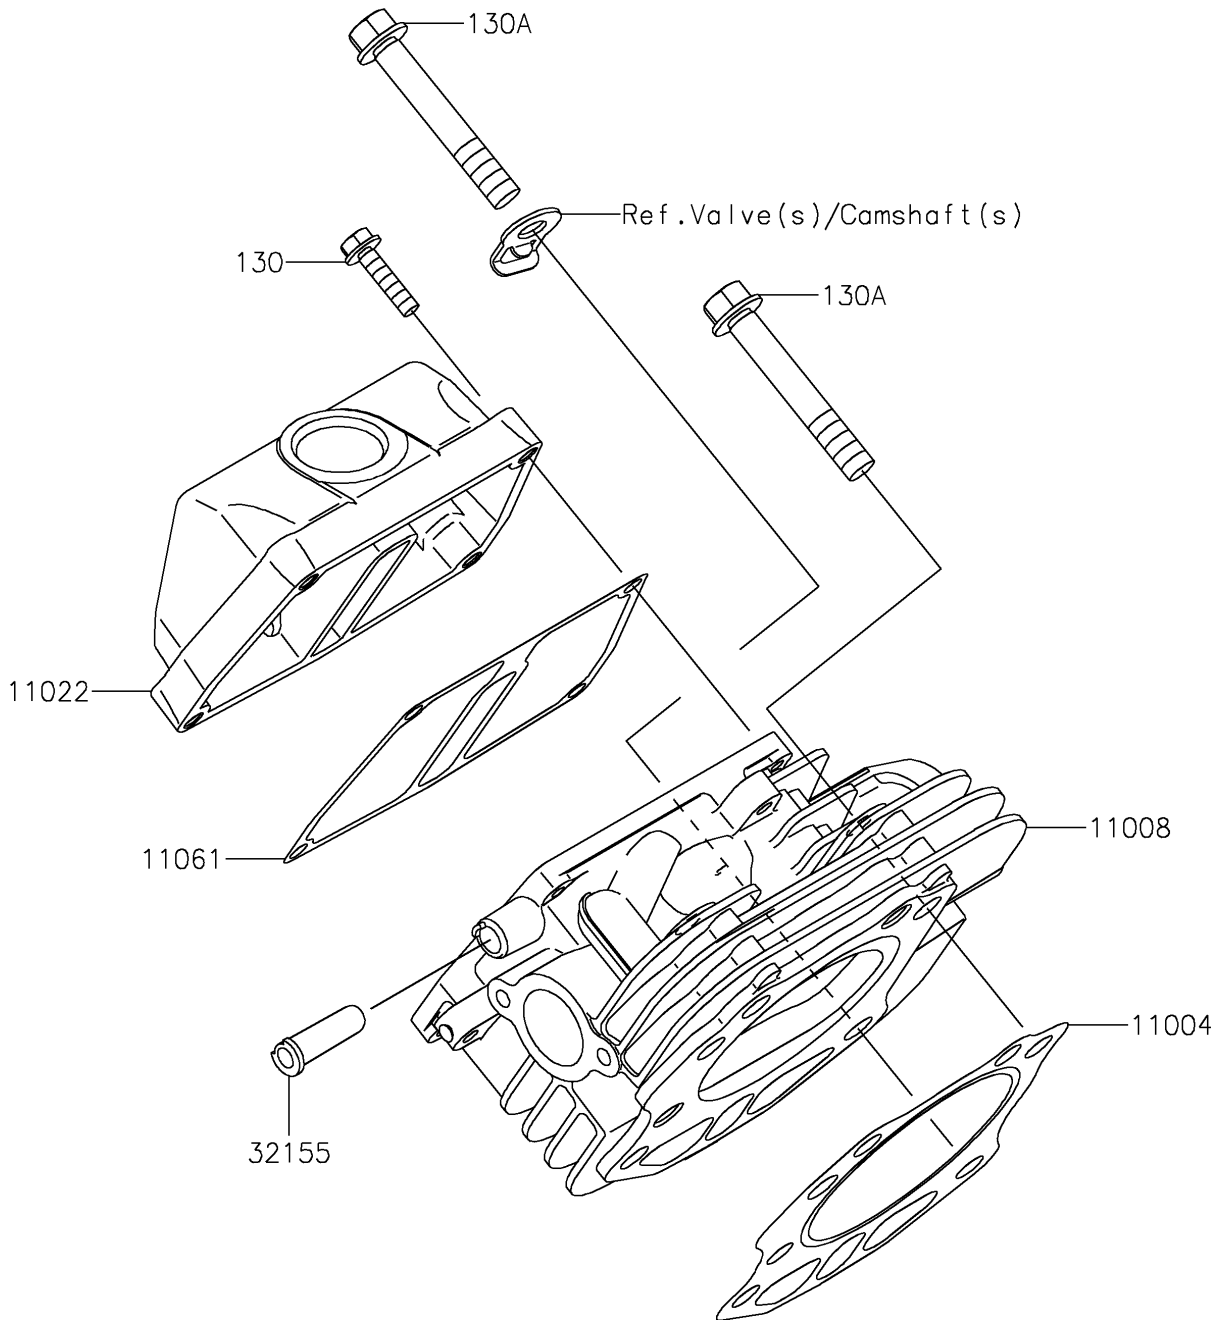

2017 MULE SX™ 4x4 PARTS DIAGRAM

Cylinder Head

E1111

2017 MULE SX™ 4x4 PARTS LIST

Cylinder Head

ITEM NAME	PART NUMBER	QUANTITY
GASKET-HEAD (Ref # 11004)	11004-7017	1
HEAD-COMP-CYLINDER (Ref # 11008)	11008-2162	1
CASE-ROCKER (Ref # 11022)	11022-0045	1
GASKET,CASE-ROCKER (Ref # 11061)	11061-7041	1
PIPE,HEAD-CYLINDER (Ref # 32155)	32155-2213	1
BOLT-FLANGED,6X25 (Ref # 130)	130BA0625	4
BOLT-FLANGED,10X65 (Ref # 130A)	130CA1065	4