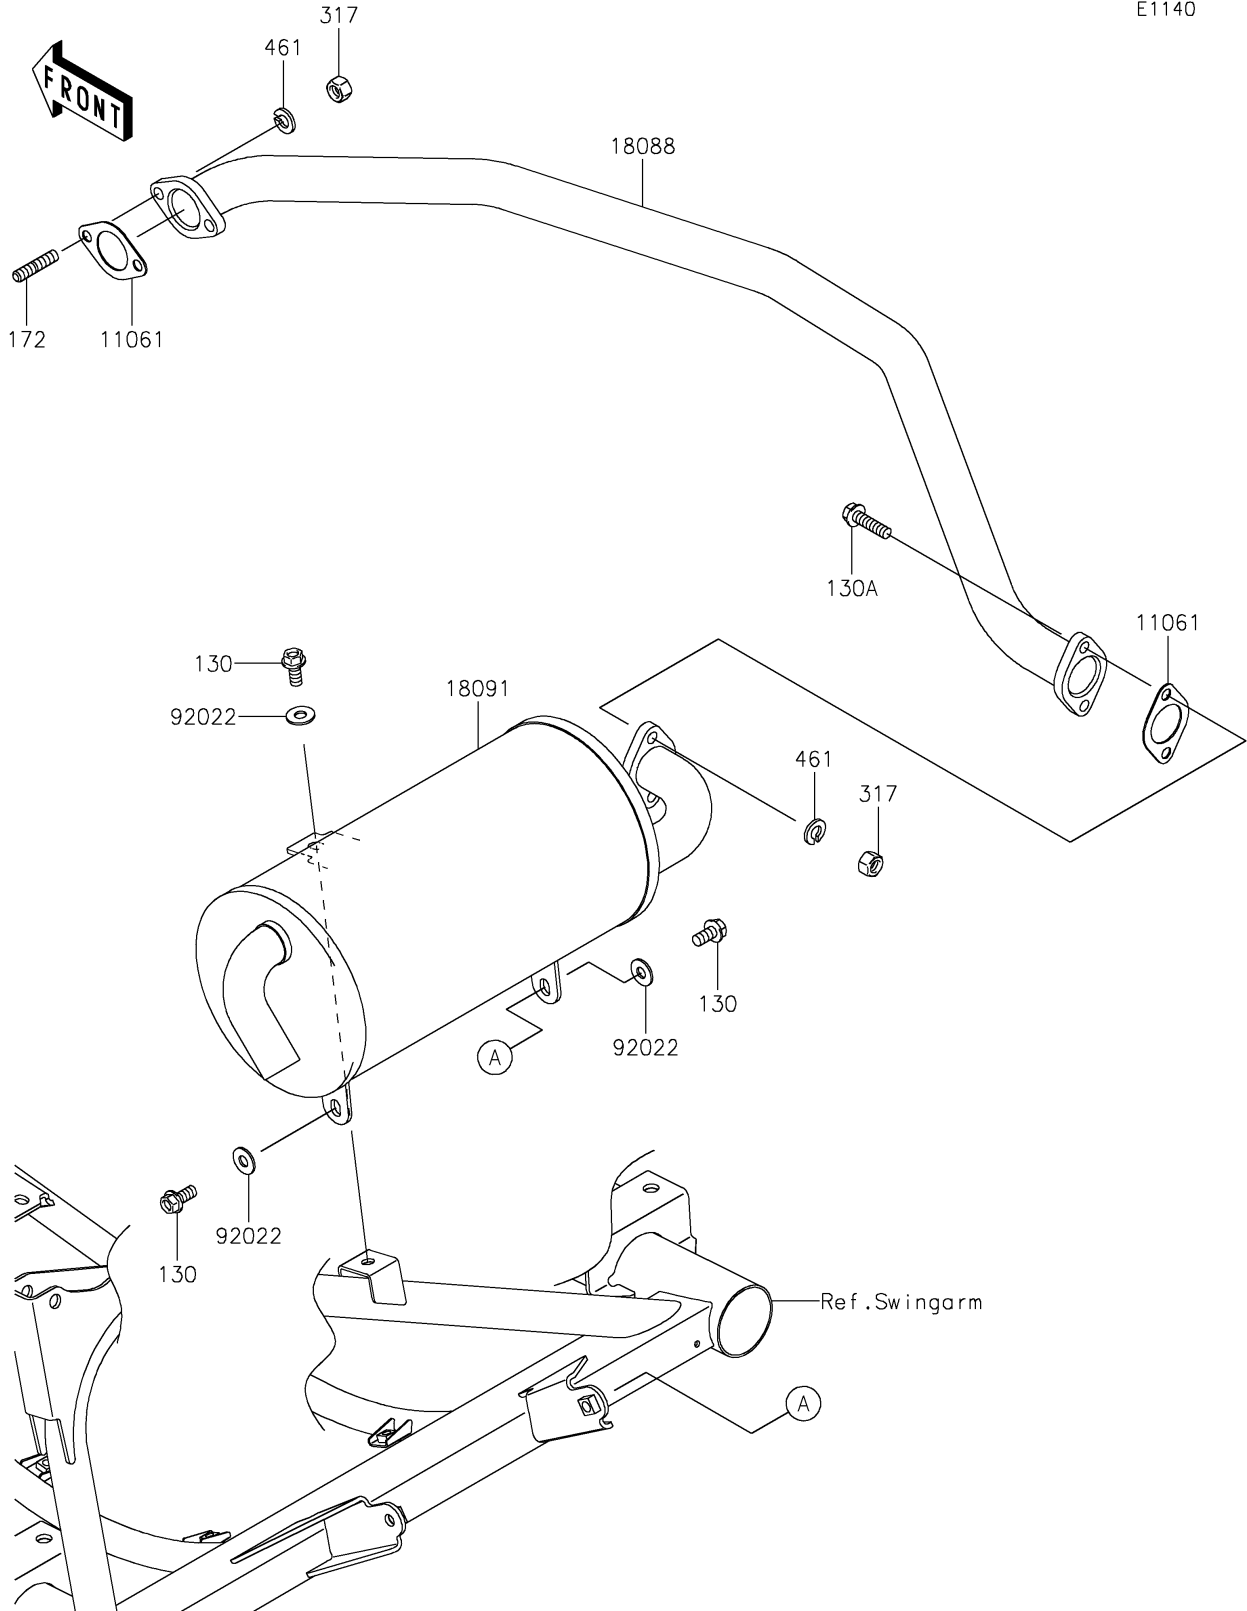

2017 MULE SX™ 4x4 PARTS DIAGRAM

Muffler(s)

E1140

2017 MULE SX™ 4x4 PARTS LIST

Muffler(s)

ITEM NAME	PART NUMBER	QUANTITY
GASKET (Ref # 11061)	11061-0132	2
PIPE-EXHAUST (Ref # 18088)	18088-0191	1
BODY-COMP-MUFFLER (Ref # 18091)	18091-0487	1
WASHER,8.5X20X1.6 (Ref # 92022)	92022-1561	3
BOLT-FLANGED,8X16 (Ref # 130)	130CA0816	3
BOLT-FLANGED,8X30 (Ref # 130A)	130CA0830	2
BOLT-STUD,8X22 (Ref # 172)	172BA0822	2
NUT-HEX-SMALL,8MM (Ref # 317)	317R0800	4
WASHER-SPRING,8MM (Ref # 461)	461DA0800	4