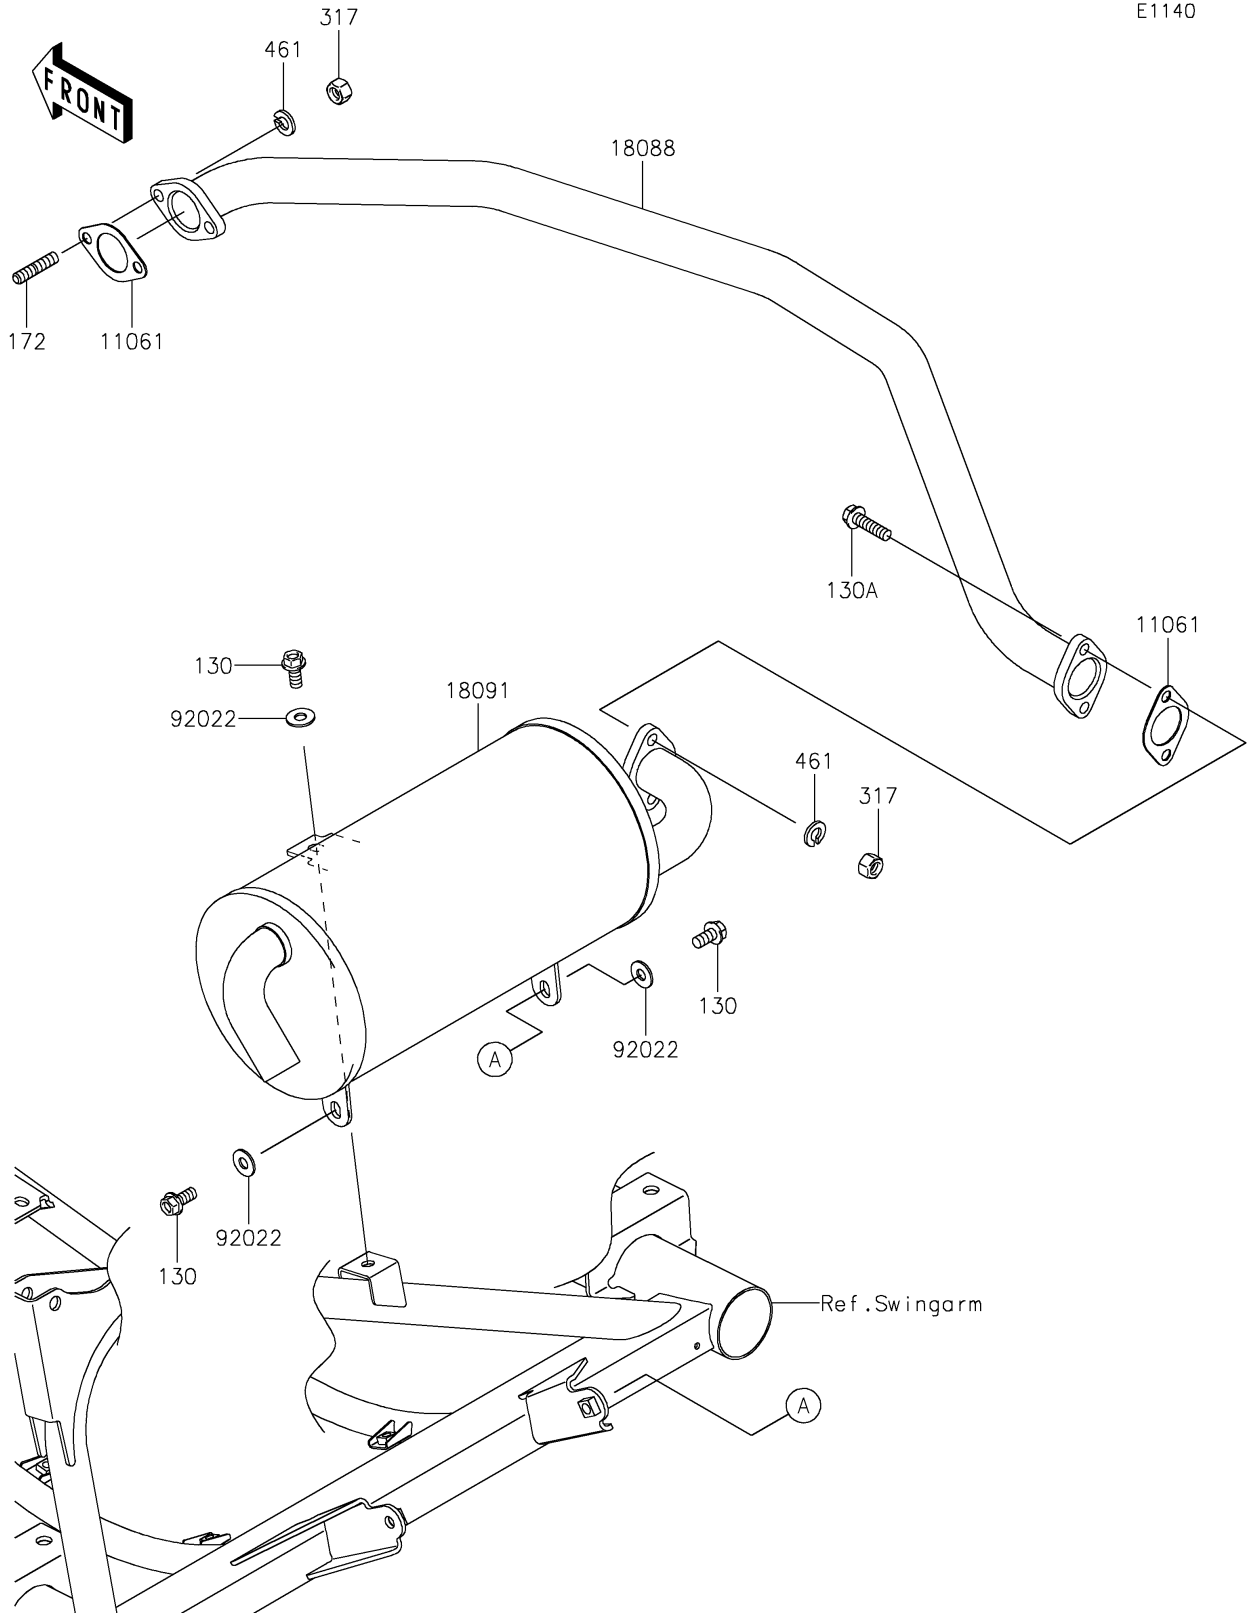

2017 Mule SX 4X4 PARTS DIAGRAM

Muffler(s)

E1140

2017 Mule SX 4X4 PARTS LIST

Muffler(s)

ITEM NAME	PART NUMBER	QUANTITY
GASKET (Ref # 11061)	11061-0132	2
PIPE-EXHAUST (Ref # 18088)	18088-0191	1
BODY-COMP-MUFFLER (Ref # 18091)	18091-0487	1
WASHER,8.5X20X1.6 (Ref # 92022)	92022-1561	3
BOLT-FLANGED,8X16 (Ref # 130)	130CA0816	3
BOLT-FLANGED,8X30 (Ref # 130A)	130CA0830	2
BOLT-STUD,8X22 (Ref # 172)	172BA0822	2
NUT-HEX-SMALL,8MM (Ref # 317)	317R0800	4
WASHER-SPRING,8MM (Ref # 461)	461DA0800	4