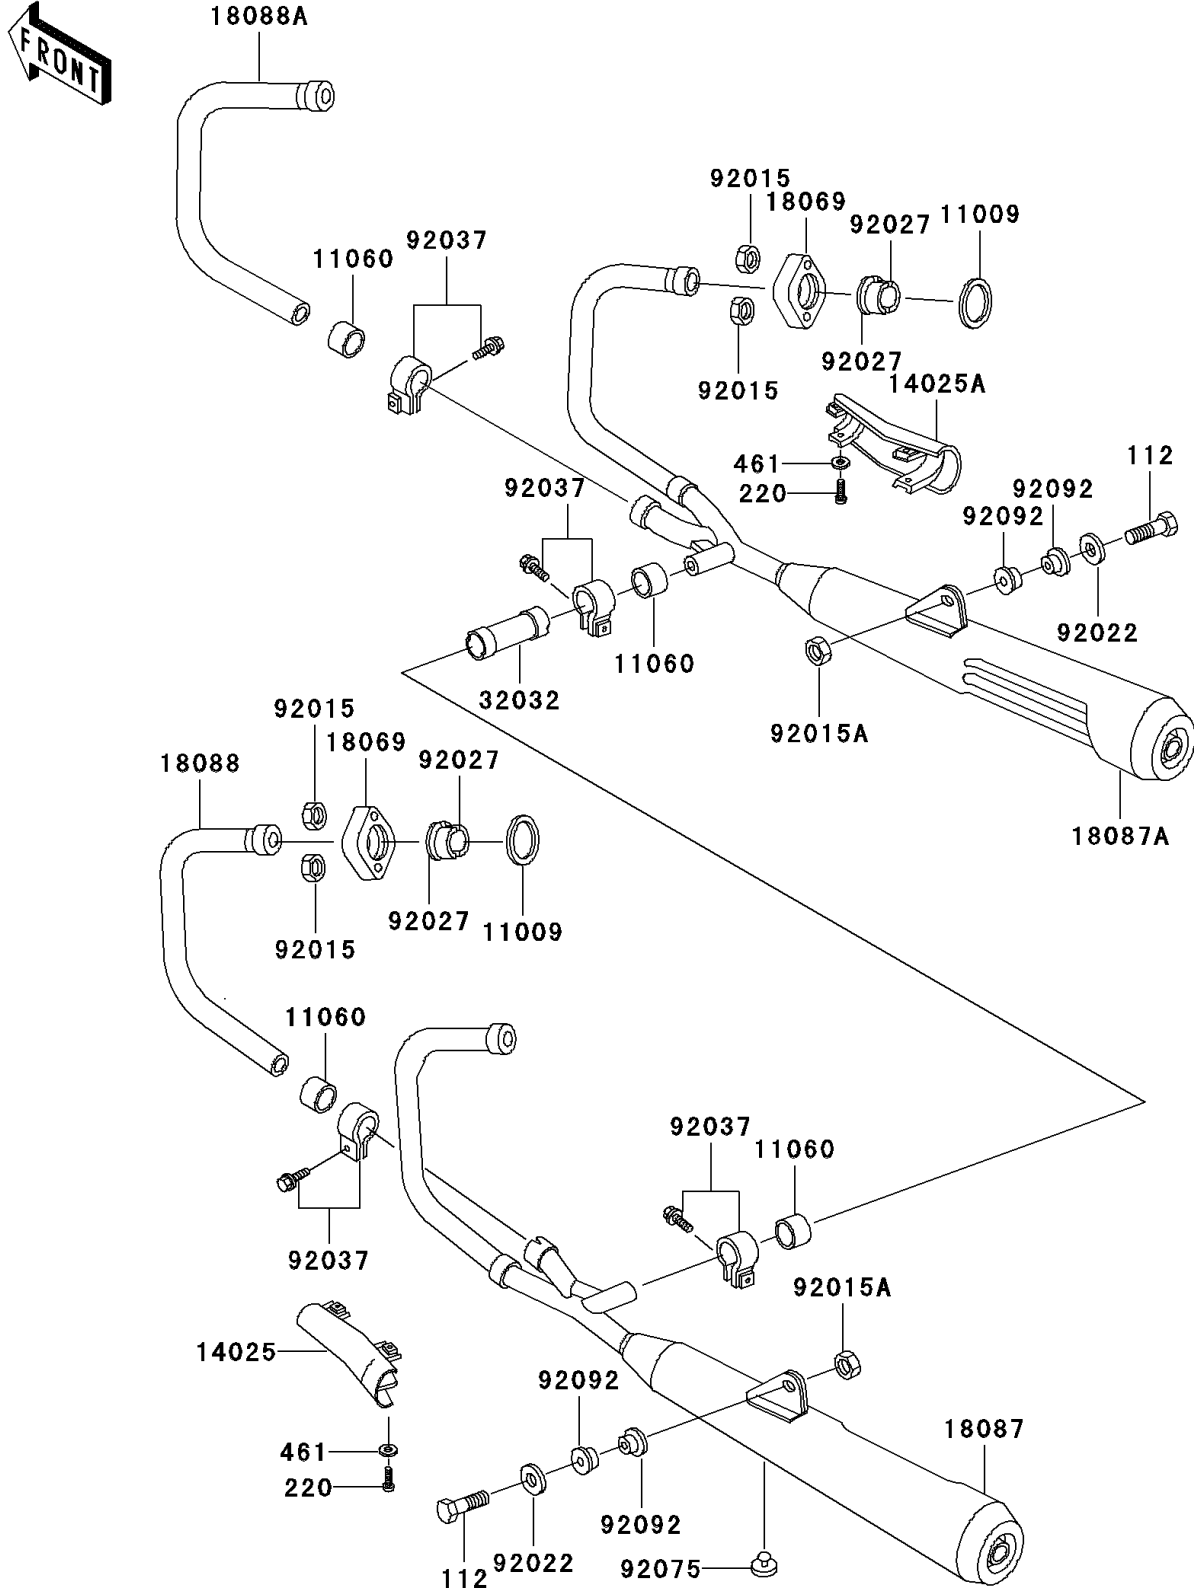

# 2001 Police 1000 PARTS DIAGRAM

Muffler(s)

E1140

## 2001 Police 1000 PARTS LIST

### Muffler(s)

ITEM NAME	PART NUMBER	QUANTITY
BOLT-UPSET (Ref # 112)	112N1055	2
SCREW-PAN-CROS (Ref # 220)	220X0645	4
WASHER-SPRING,6MM (Ref # 461)	461F0600	4
GASKET,EXHAUST PIPE HOLDER (Ref # 11009)	11009-1906	4
GASKET,MANIFOLD EXHAUST (Ref # 11060)	11060-1068	4
COVER,MUFFLER,LH (Ref # 14025)	14025-1355	1
COVER,MUFFLER,RH (Ref # 14025A)	14025-1356	1
HOLDER-EXHAUST PIPE (Ref # 18069)	18069-1015	4
MUFFLER,LH (Ref # 18087)	18087-1149	1
MUFFLER,RH (Ref # 18087A)	18087-1150	1
PIPE-EXHAUST,LH (Ref # 18088)	18088-1143	1
PIPE-EXHAUST,RH (Ref # 18088A)	18088-1145	1
PIPE,MUFFLER CONNECTING (Ref # 32032)	32032-1676	1
NUT,8MM (Ref # 92015)	92015-1398	8
NUT,LOCK,10MM (Ref # 92015A)	92015-1962	2
WASHER (Ref # 92022)	92022-289	2
COLLAR,EXHAUST PIPE (Ref # 92027)	92027-1300	8
CLAMP,MUFFLER (Ref # 92037)	92037-1258	4
DAMPER (Ref # 92075)	92075-015	1
BUSHING-RUBBER,MUFFLER FITTING (Ref # 92092)	92092-010	4