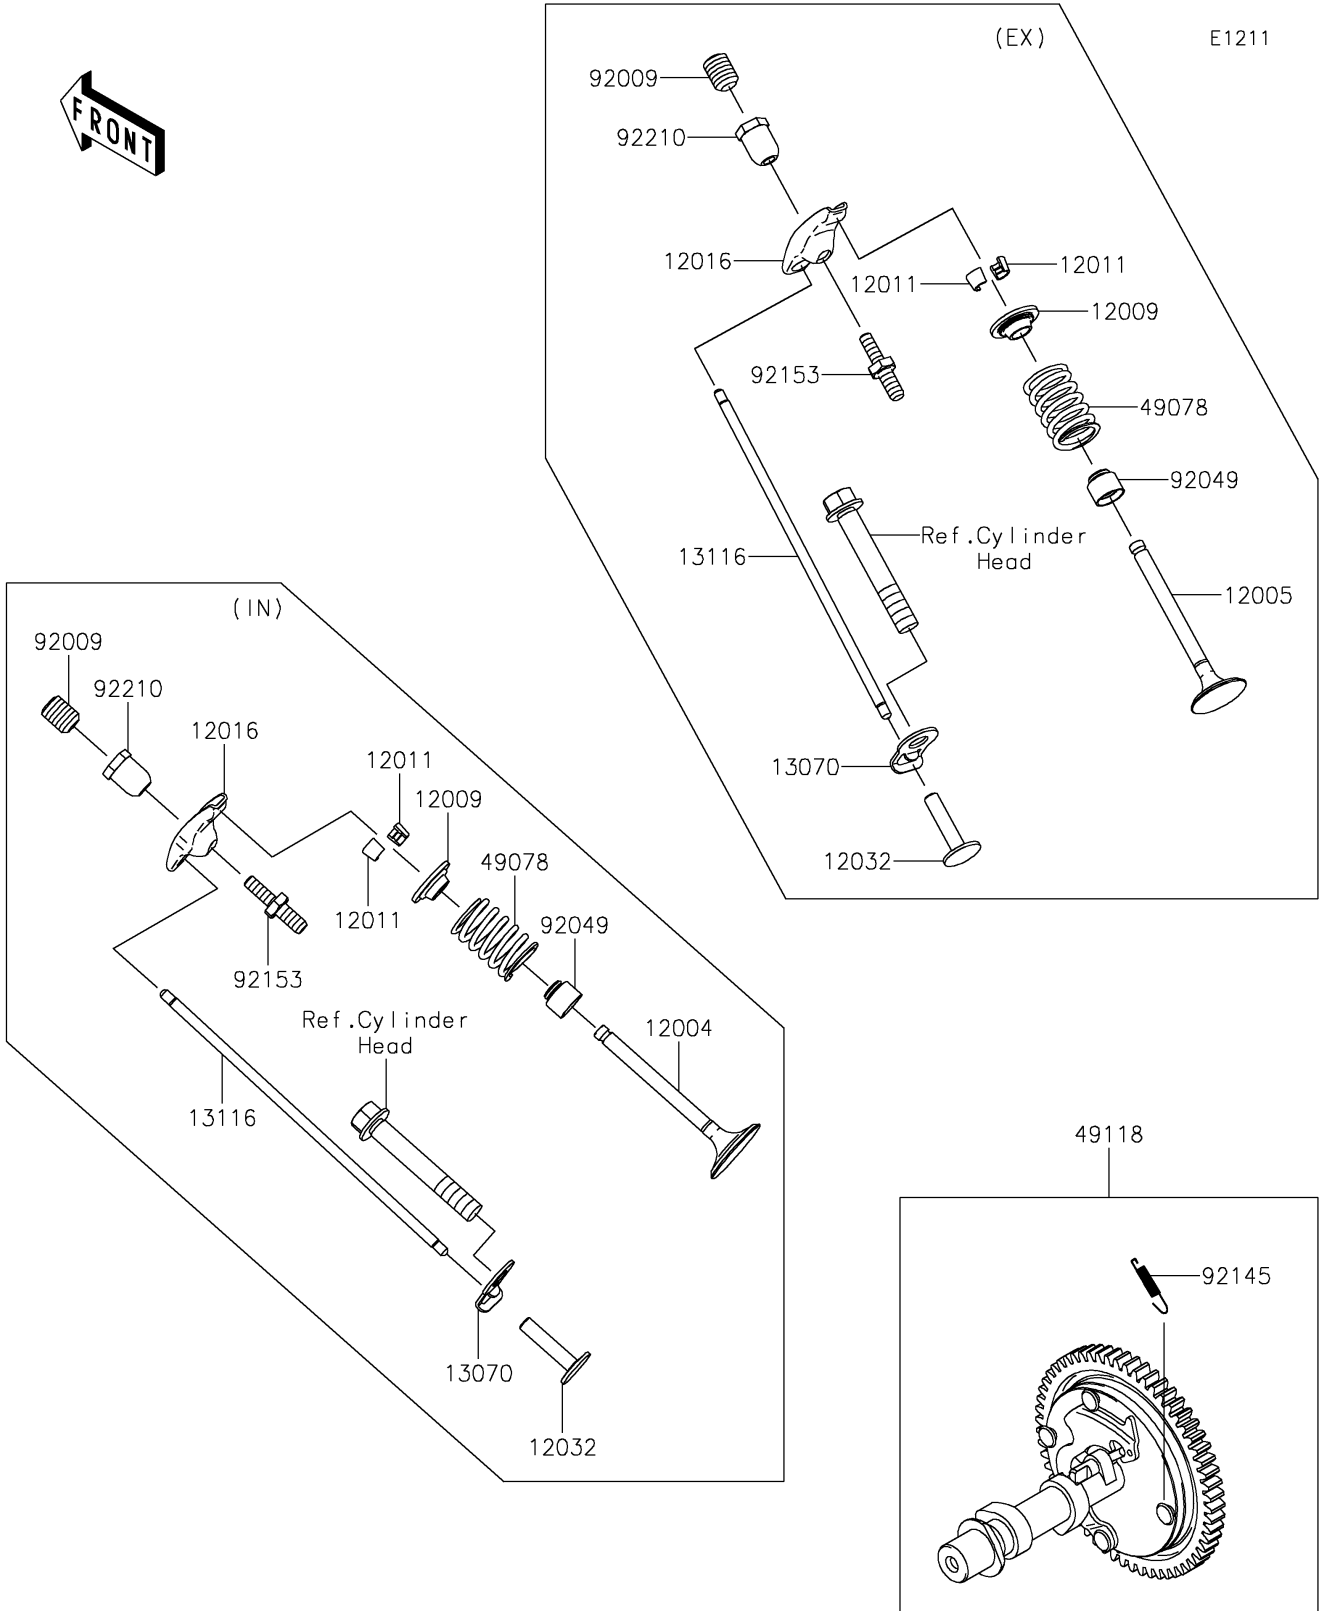

2017 MULE SX™ 4x4 PARTS DIAGRAM

Valve(s)/Camshaft(s)

2017 MULE SX™ 4x4 PARTS LIST

Valve(s)/Camshaft(s)

ITEM NAME	PART NUMBER	QUANTITY
-----------	-------------	----------