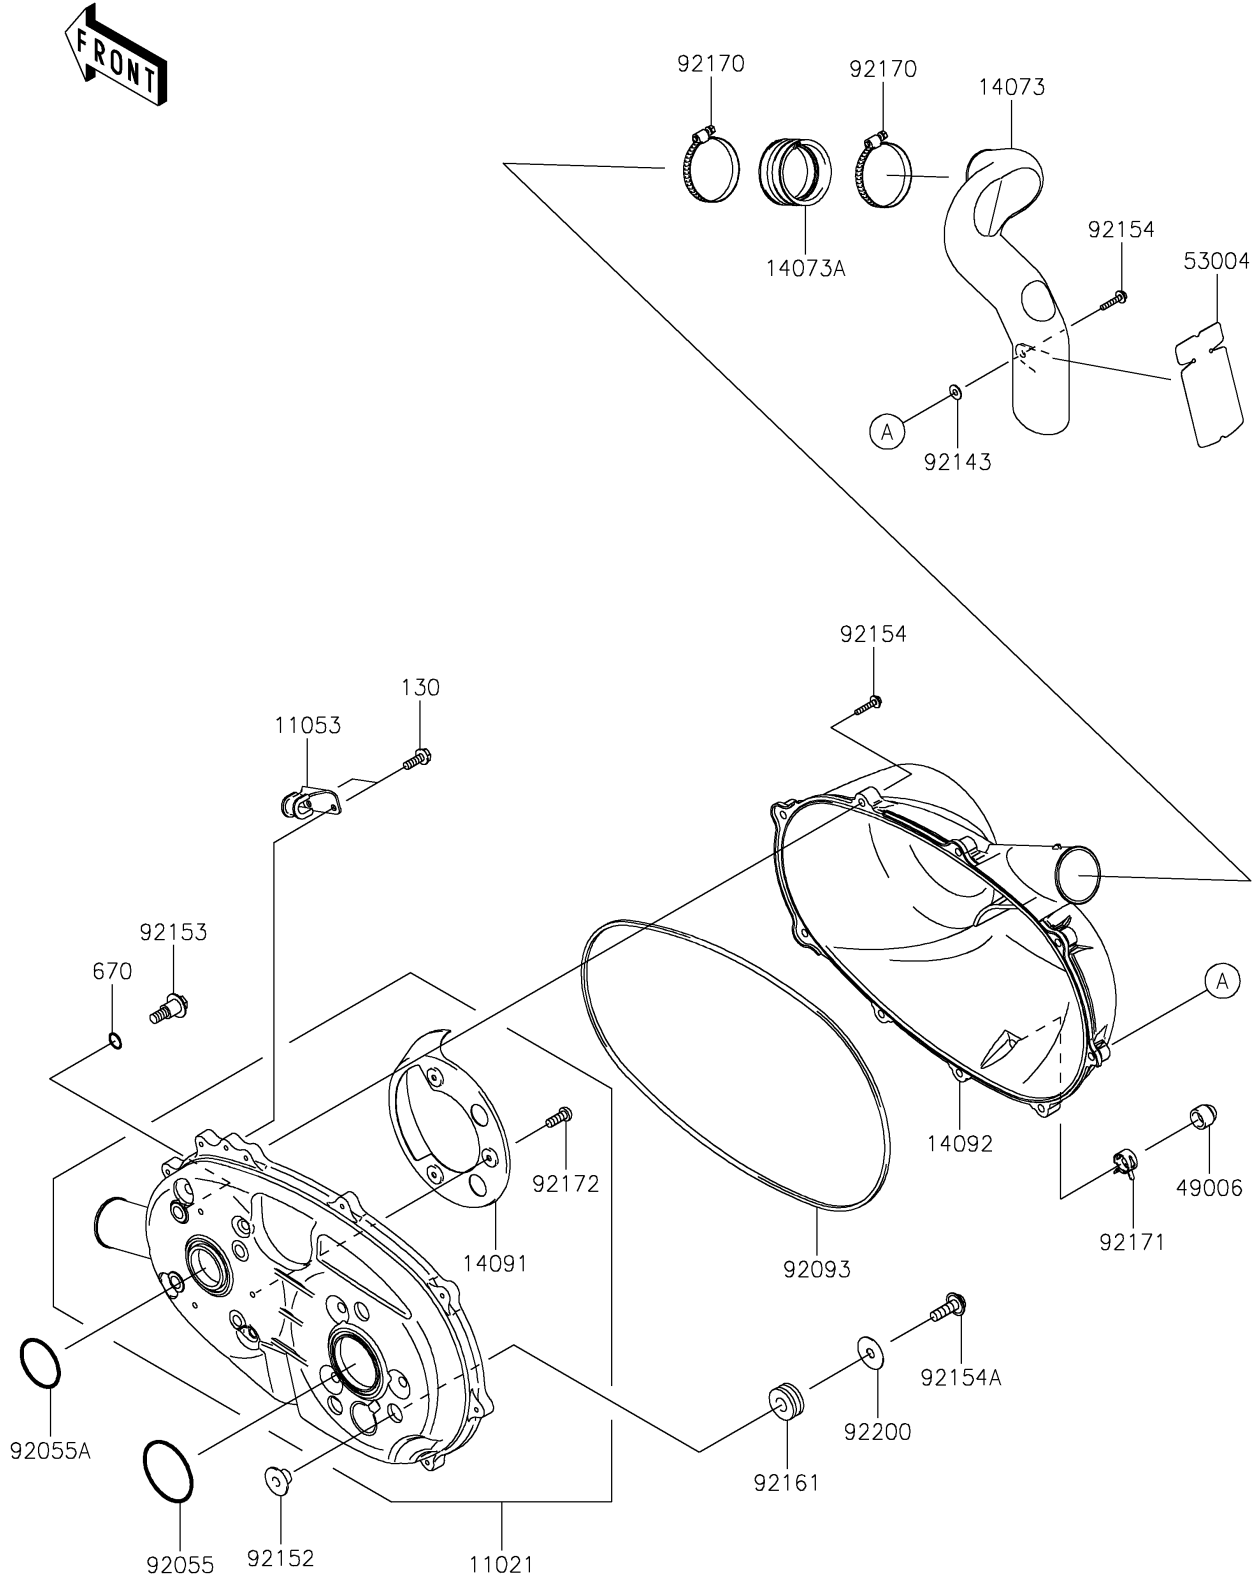

# 2017 MULE SX™ 4x4 PARTS DIAGRAM

## Converter Cover

E1393

# 2017 MULE SX™ 4x4 PARTS LIST

Converter Cover

ITEM NAME	PART NUMBER	QUANTITY
-----------	-------------	----------