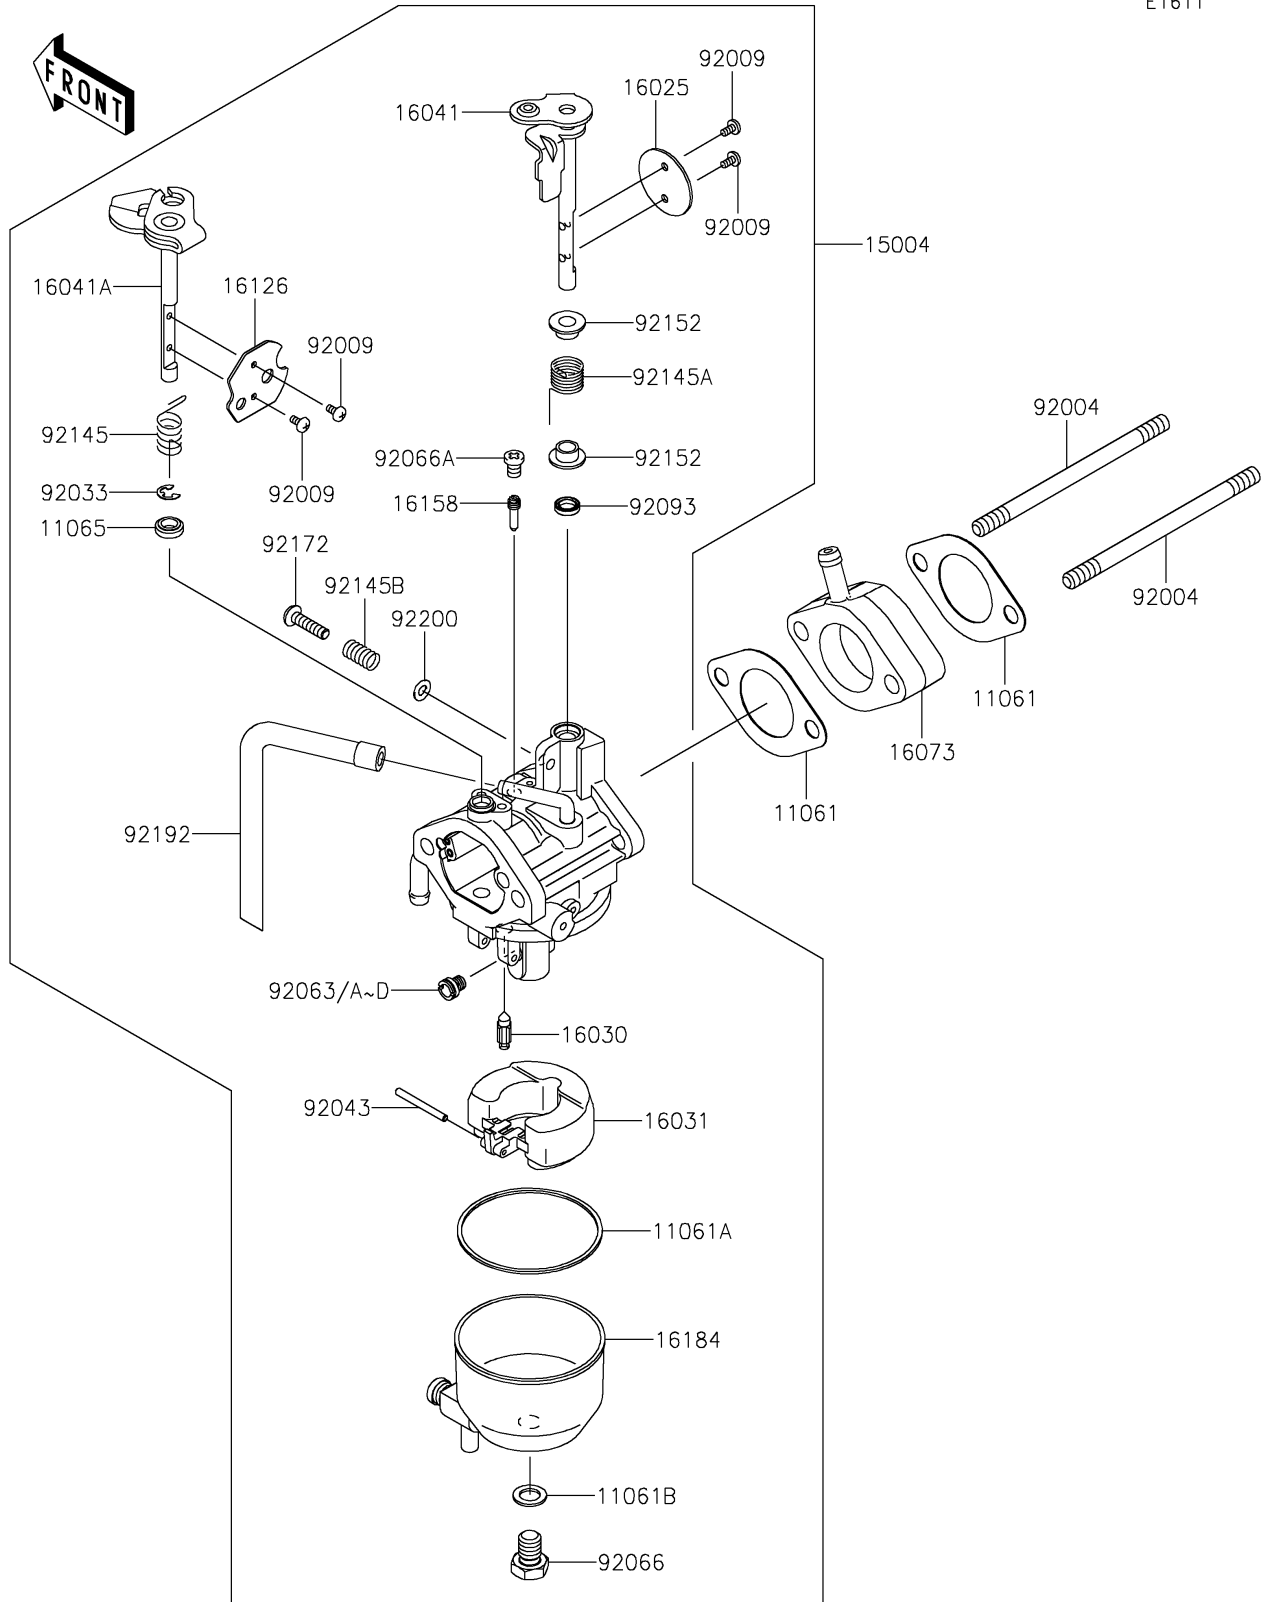

2017 MULE SX™ 4x4 PARTS DIAGRAM

Carburetor

E1611

2017 MULE SX™ 4x4 PARTS LIST

Carburetor

ITEM NAME	PART NUMBER	QUANTITY
GASKET,HEAD-CARB (Ref # 11061)	11061-7027	2
GASKET,FLOAT CHAMBER (Ref # 11061A)	11061-7044	1
GASKET,CHAMBER (Ref # 11061B)	11061-7045	1
CAP (Ref # 11065)	11065-7012	1
CARBURETOR-ASSY (Ref # 15004)	15004-0953	1
VALVE-THROTTLE (Ref # 16025)	16025-7008	1
VALVE-FLOAT (Ref # 16030)	16030-7004	1
FLOAT (Ref # 16031)	16031-7004	1
SHAFT-CARBURETOR (Ref # 16041)	16041-2261	1
SHAFT-CARBURETOR (Ref # 16041A)	16041-2262	1
INSULATOR (Ref # 16073)	16073-0827	1
VALVE (Ref # 16126)	16126-2242	1
JET-SLOW,#54 (Ref # 16158)	16158-2051	1
CHAMBER-ASSY-FLOAT (Ref # 16184)	16184-7018	1
STUD,6X95 (Ref # 92004)	92004-7027	2
SCREW (Ref # 92009)	92009-2049	4
RING-SNAP (Ref # 92033)	92033-7007	1
PIN,FLOAT (Ref # 92043)	92043-7016	1
JET-MAIN,#99 (Ref # 92063)	92063-2458	1
JET-MAIN,#105 (Ref # 92063A)	92063-7013	1
JET-MAIN,#102 (Ref # 92063B)	92063-7014	1
JET-MAIN,#109 (Ref # 92063C)	92063-7044	1
JET-MAIN,#112 (Ref # 92063D)	92063-7045	1
PLUG (Ref # 92066)	92066-7020	1
PLUG (Ref # 92066A)	92066-7021	1
SEAL,D=5.9 (Ref # 92093)	92093-7001	1
SPRING (Ref # 92145)	92145-2151	1
SPRING (Ref # 92145A)	92145-2152	1
SPRING (Ref # 92145B)	92145-7039	1

2017 MULE SX™ 4x4 PARTS LIST

Carburetor

ITEM NAME	PART NUMBER	QUANTITY
COLLAR (Ref # 92152)	92152-7008	2
SCREW (Ref # 92172)	92172-7007	1
TUBE (Ref # 92192)	92192-2085	1
WASHER (Ref # 92200)	92200-7025	1