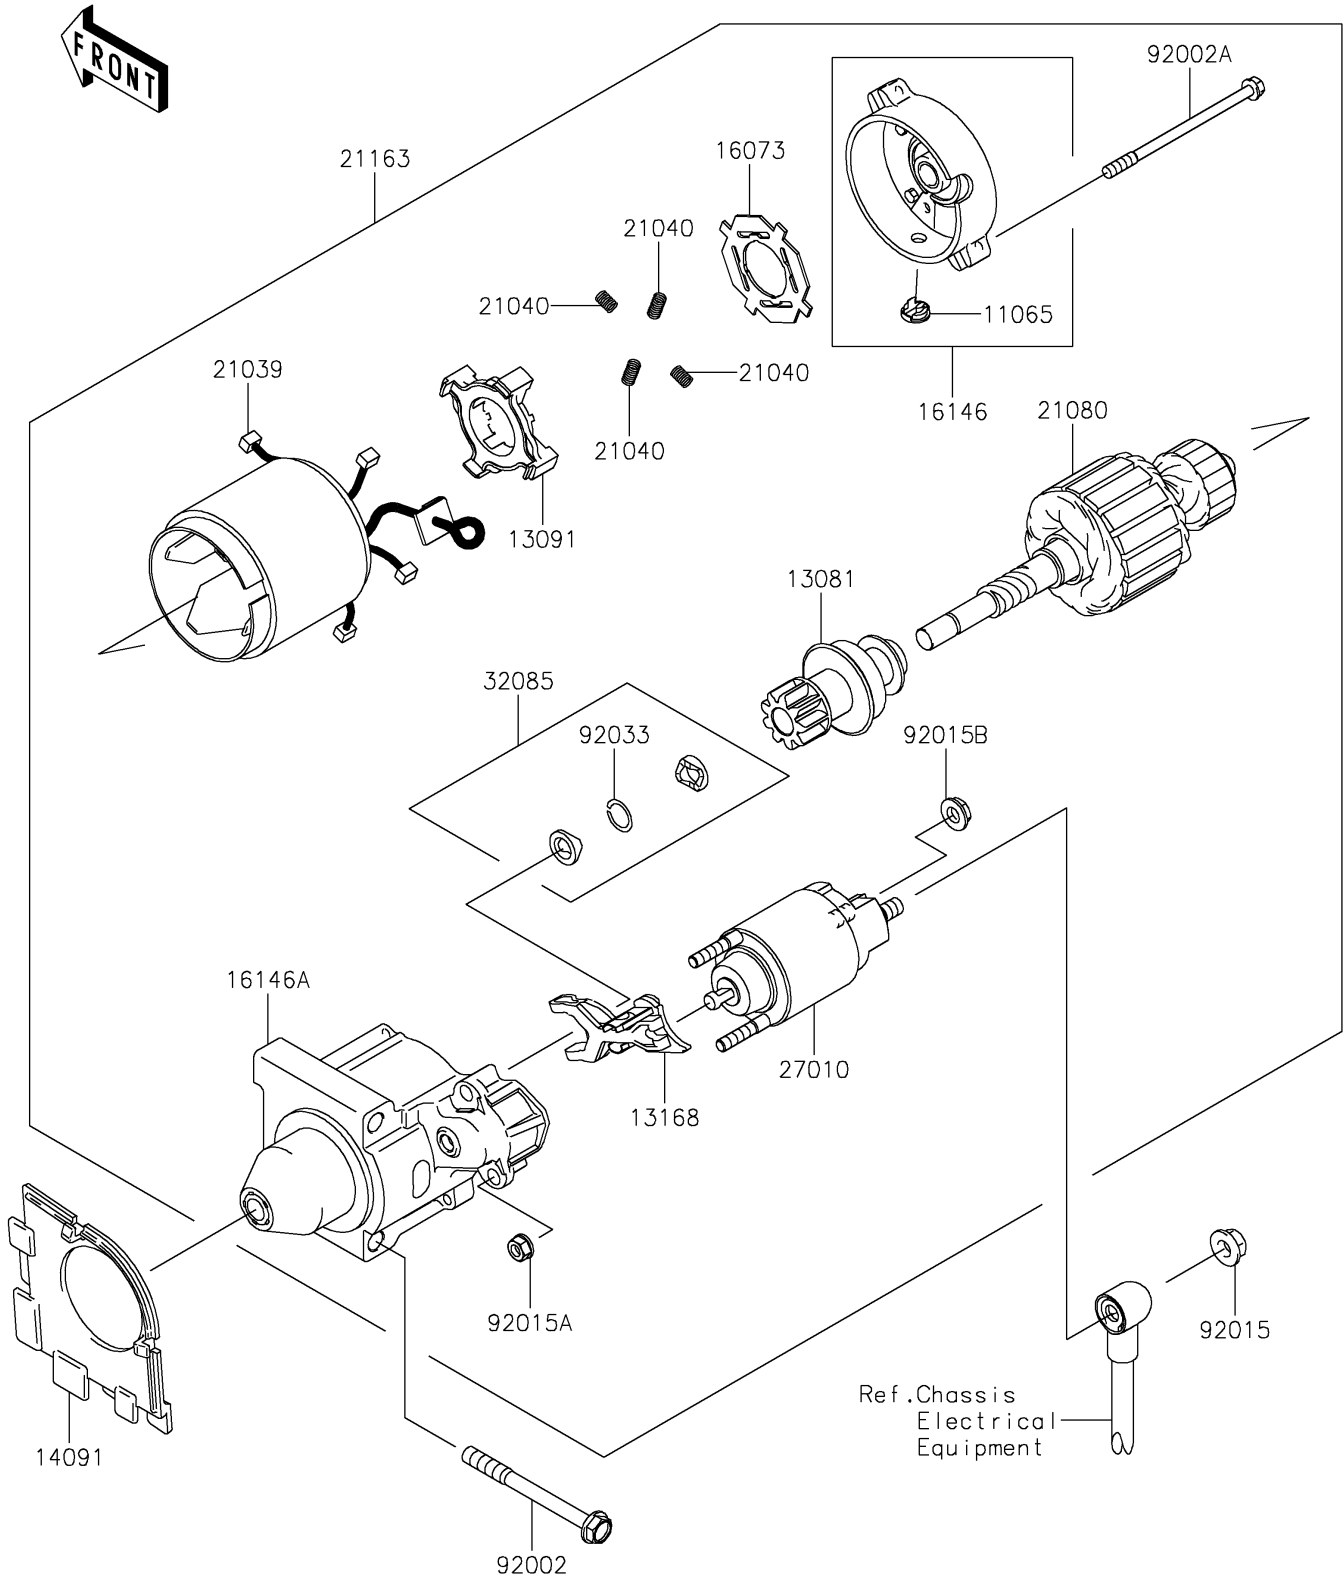

2017 MULE SX™ 4x4 PARTS DIAGRAM

Starter Motor

E1840

2017 MULE SX™ 4x4 PARTS LIST

Starter Motor

ITEM NAME	PART NUMBER	QUANTITY
-----------	-------------	----------