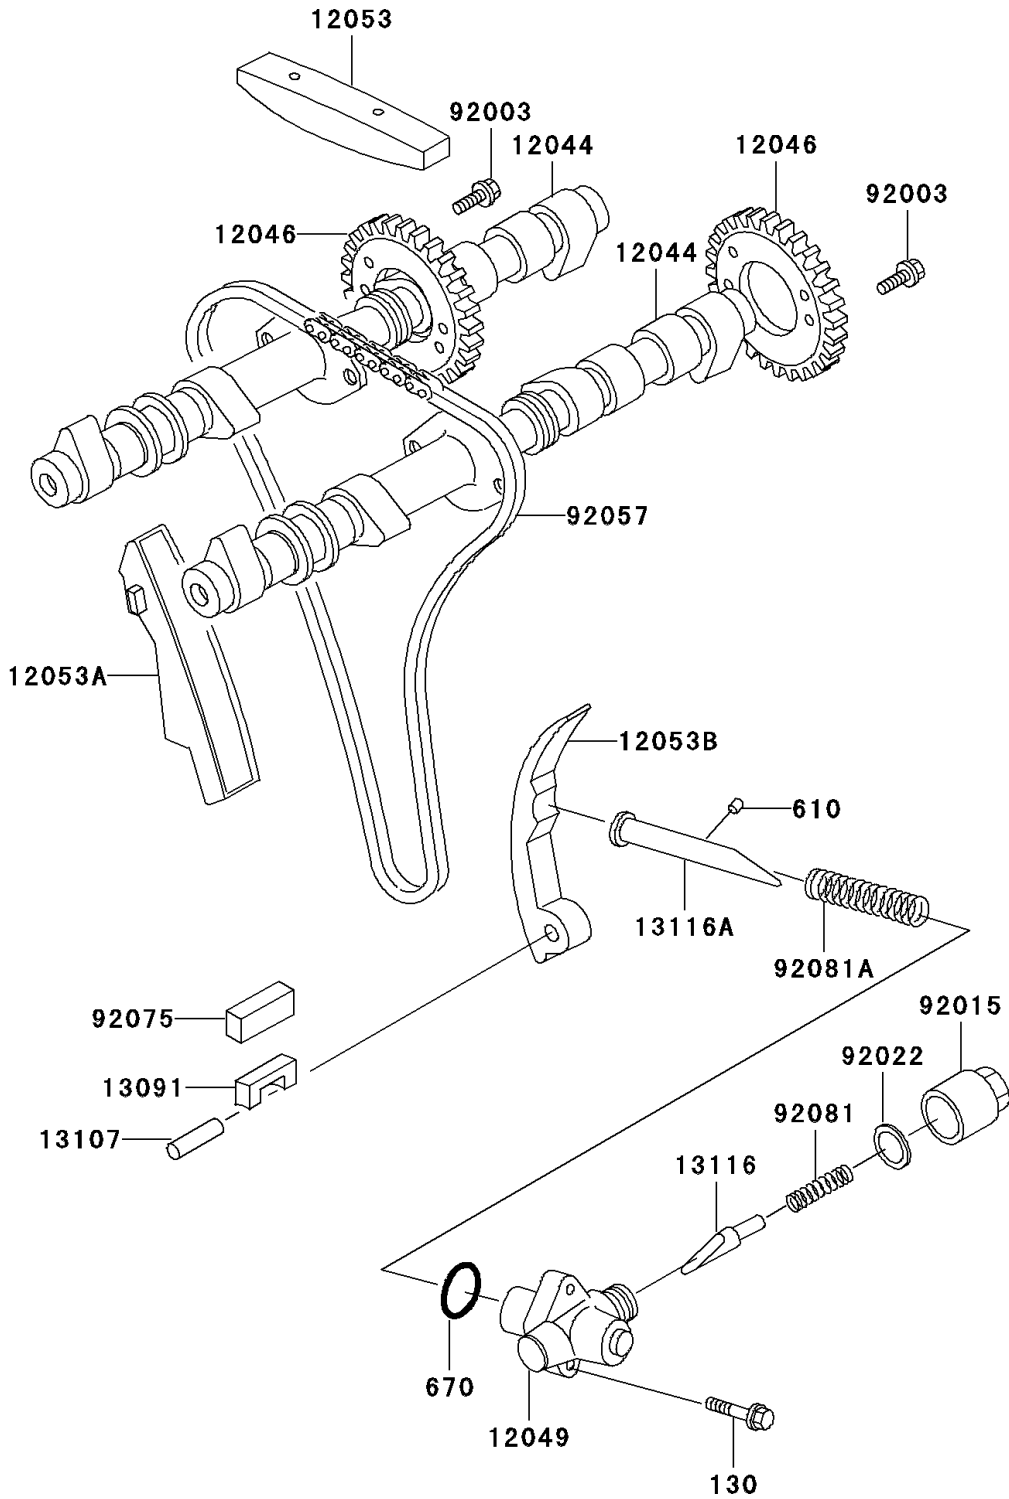

# 2005 Police 1000 PARTS DIAGRAM

Camshaft(s)/Tensioner

E1230

# 2005 Police 1000 PARTS LIST

Camshaft(s)/Tensioner

ITEM NAME	PART NUMBER	QUANTITY
-----------	-------------	----------