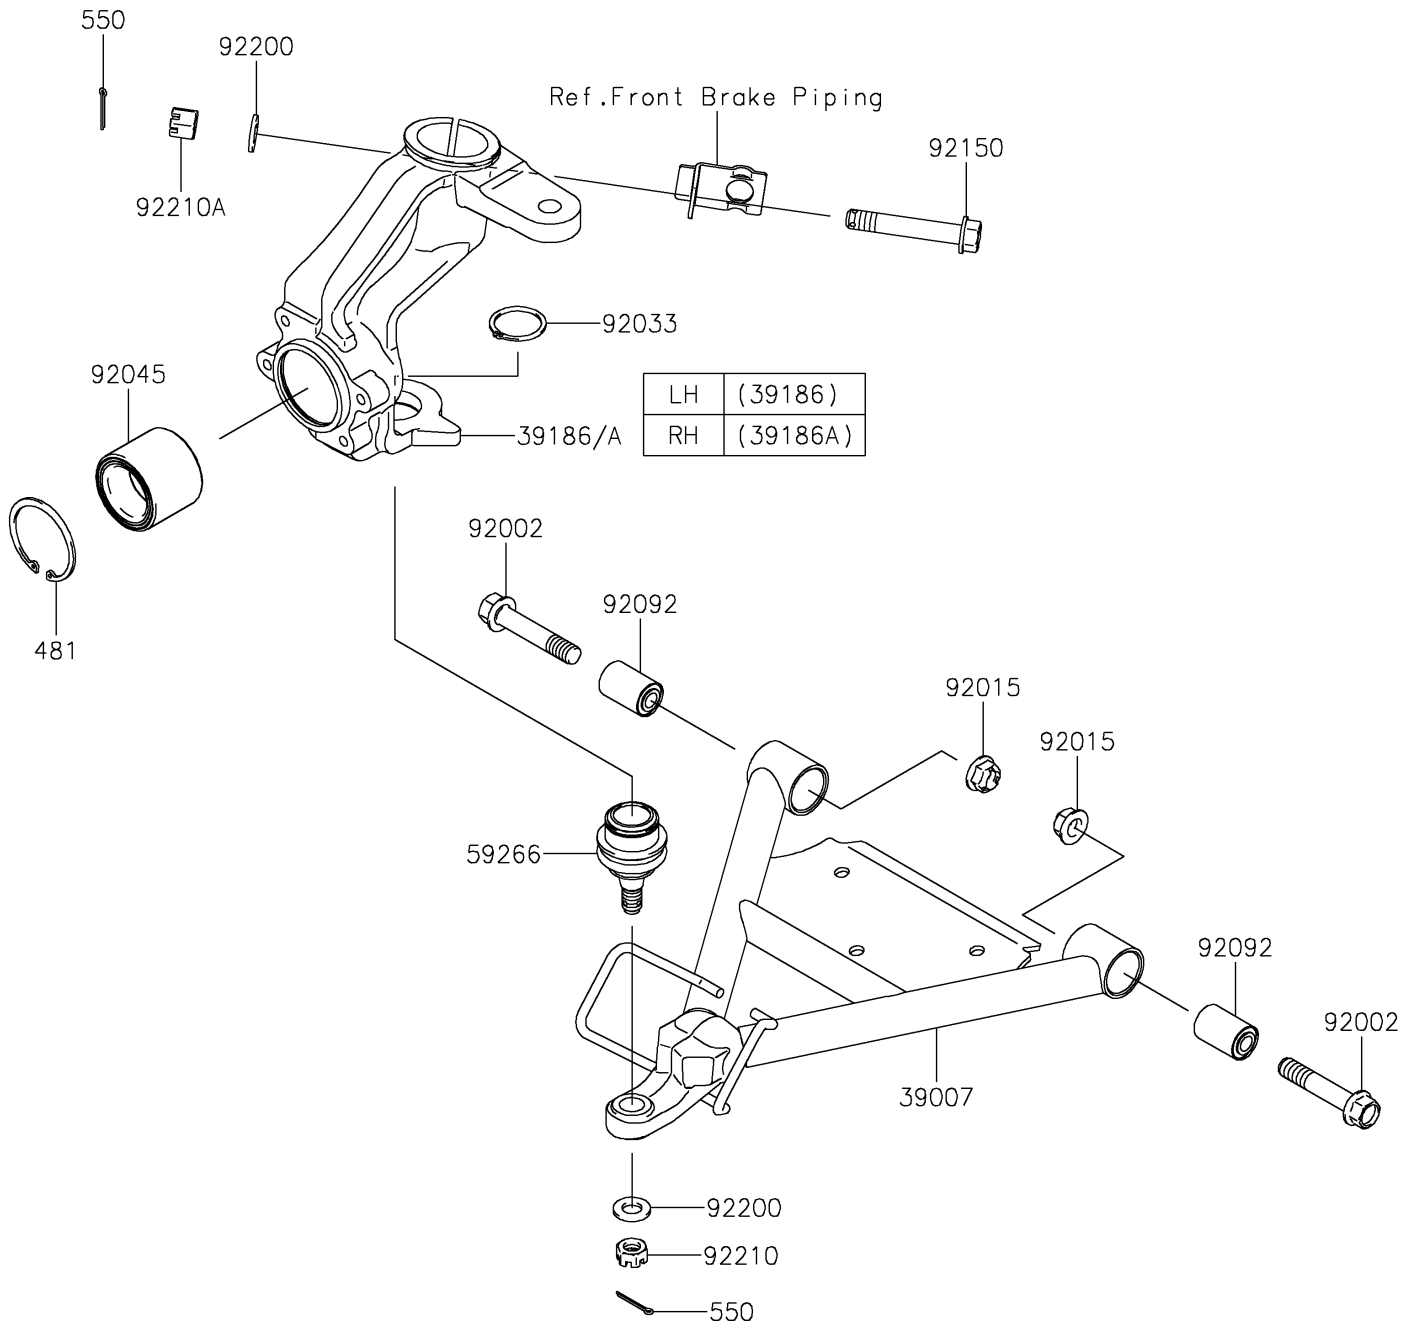

2017 MULE SX™ 4x4 PARTS DIAGRAM

Suspension

F2150

2017 MULE SX™ 4x4 PARTS LIST

Suspension

ITEM NAME	PART NUMBER	QUANTITY
-----------	-------------	----------