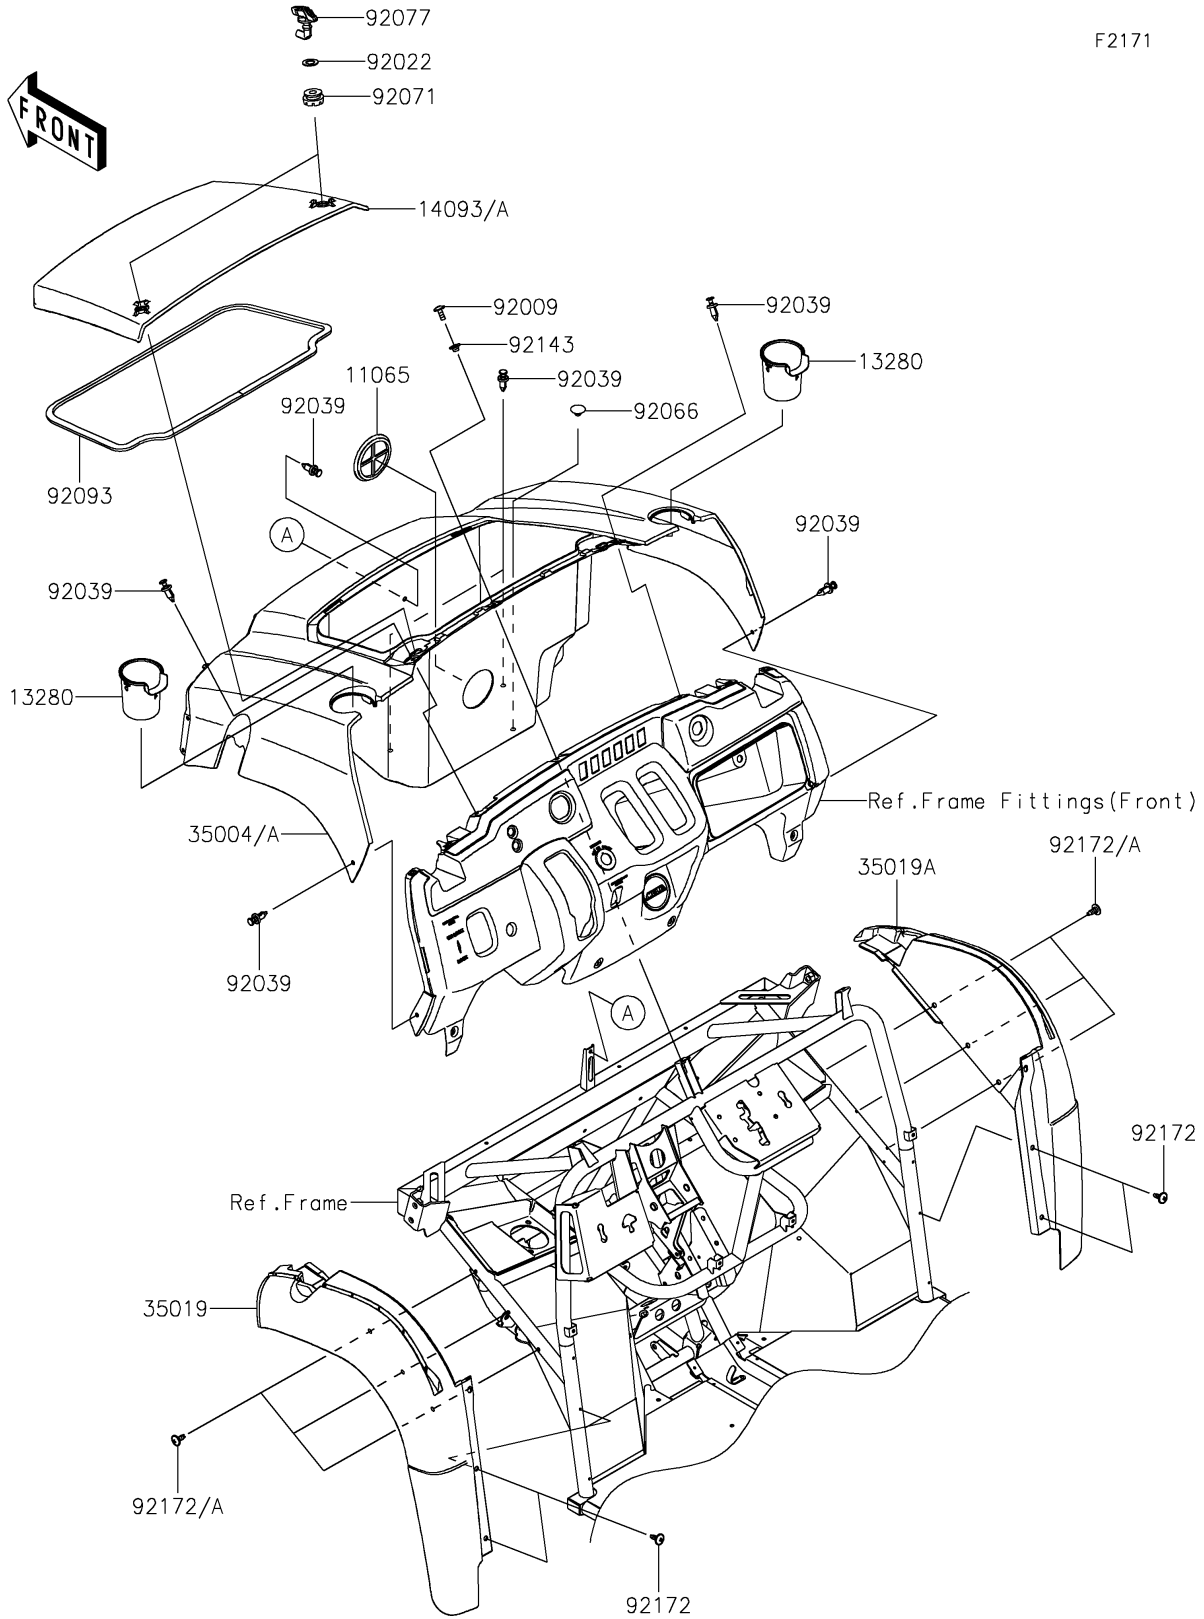

2017 MULE SX™ 4x4 PARTS DIAGRAM

Front Fender(s)

F2171

2017 MULE SX™ 4x4 PARTS LIST

Front Fender(s)

ITEM NAME	PART NUMBER	QUANTITY
-----------	-------------	----------