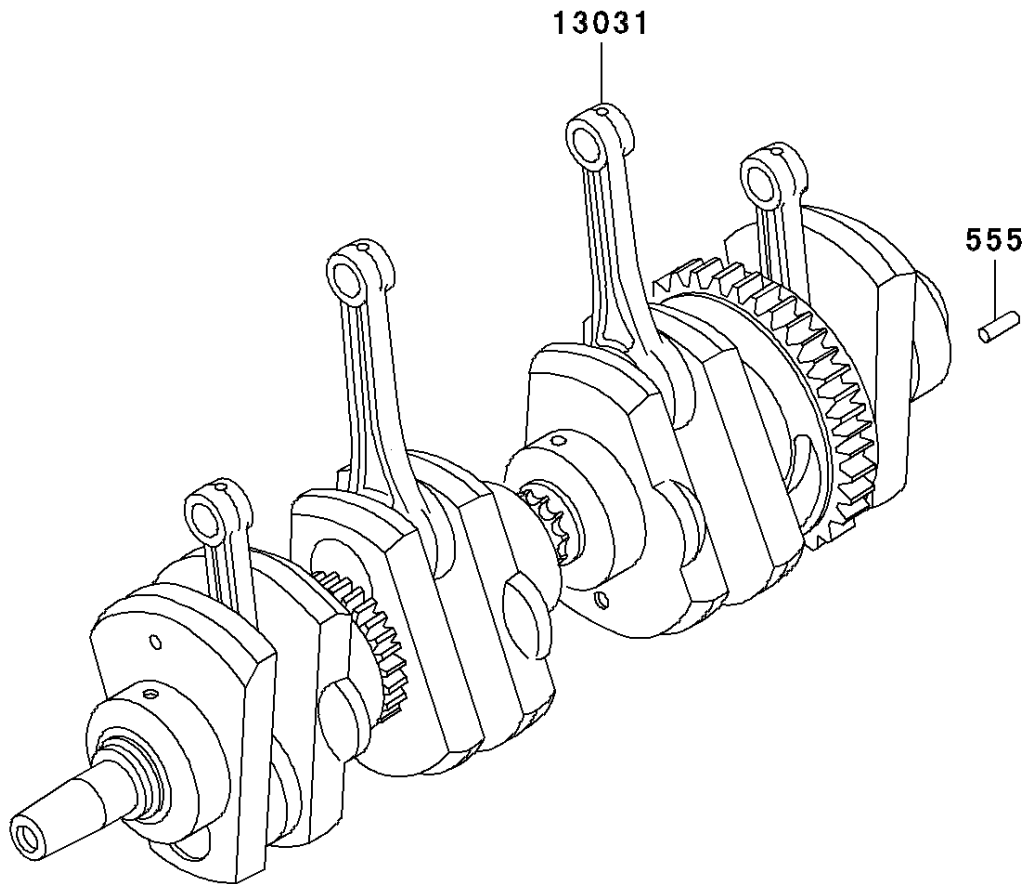

# 2001 Police 1000 PARTS DIAGRAM

Crankshaft

E1321

## 2001 Police 1000 PARTS LIST

### Crankshaft

ITEM NAME	PART NUMBER	QUANTITY
PIN-SPRING,4X8 (Ref # 555)	555A0408	1
CRANKSHAFT-COMP (Ref # 13031)	13031-1046	1