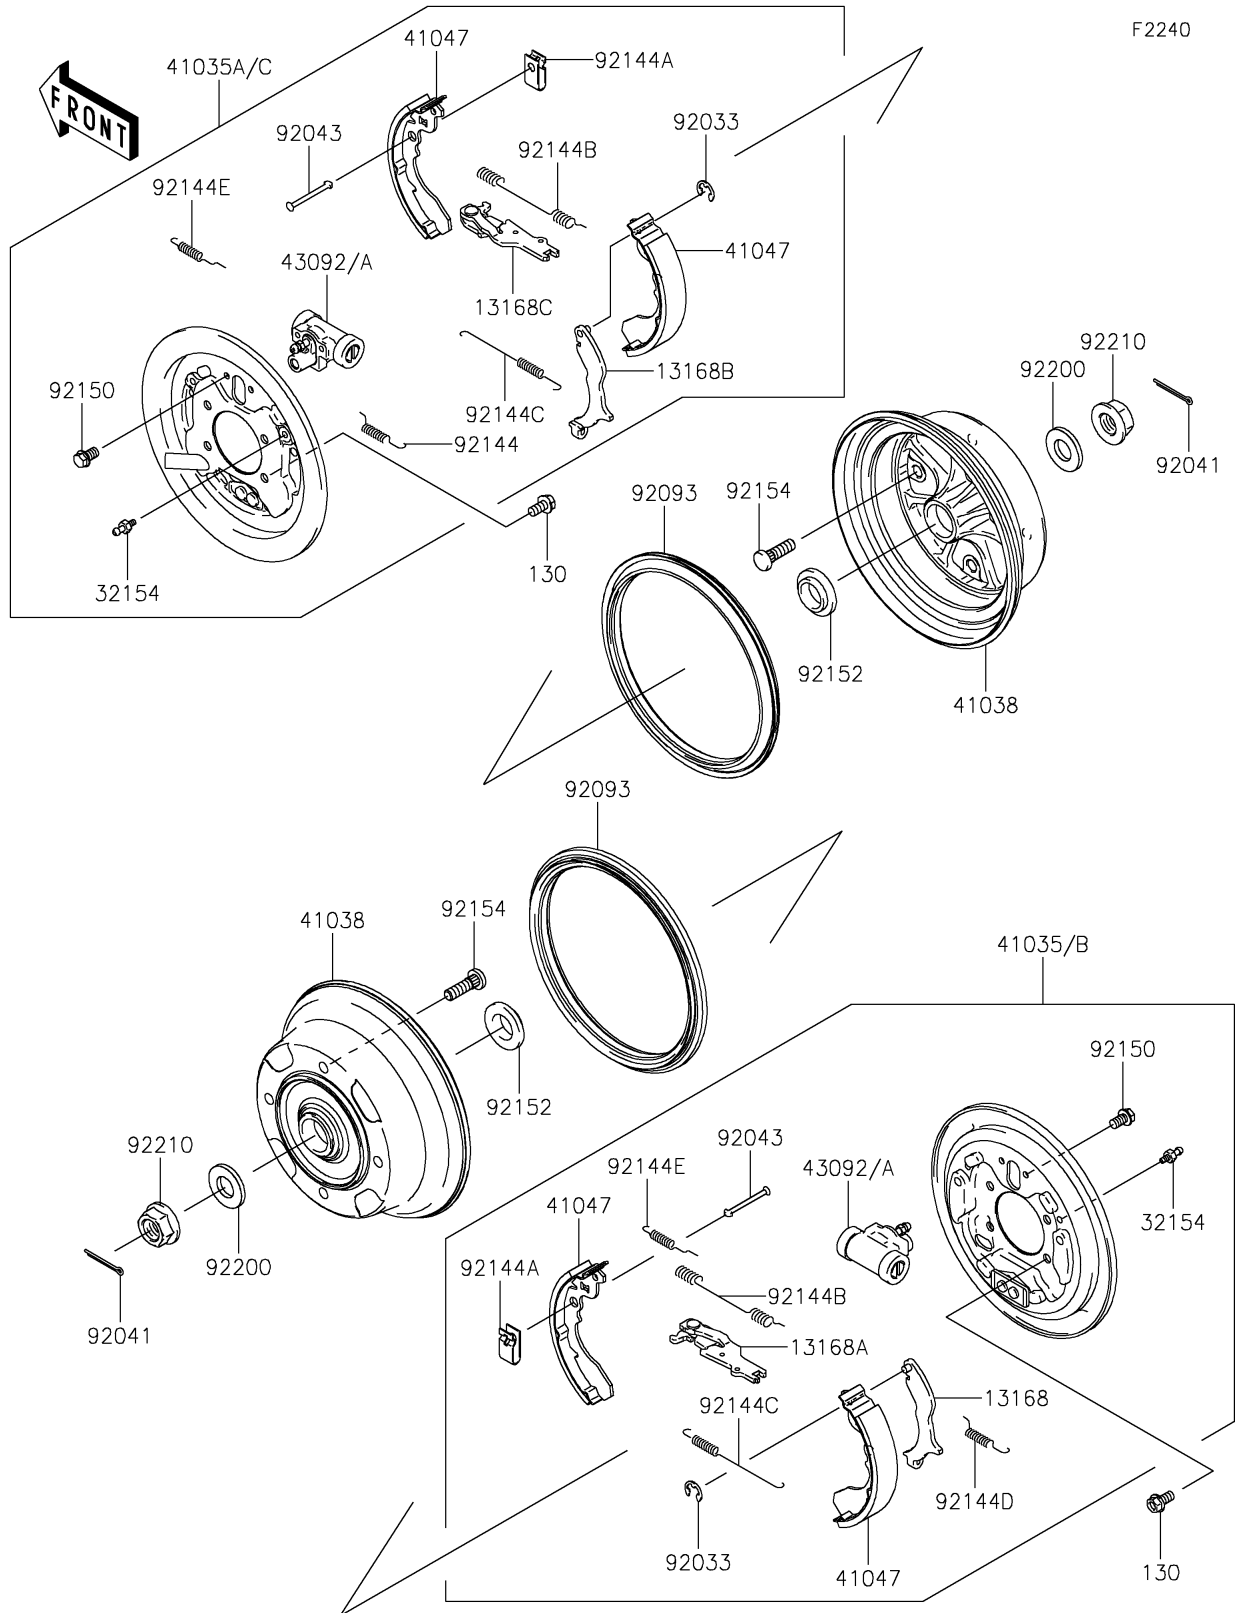

2017 MULE SX™ 4x4 PARTS DIAGRAM

Rear Hubs/Brakes

2017 MULE SX™ 4x4 PARTS LIST

Rear Hubs/Brakes

| ITEM NAME | PART NUMBER | QUANTITY |
|-----------|-------------|----------|
|-----------|-------------|----------|