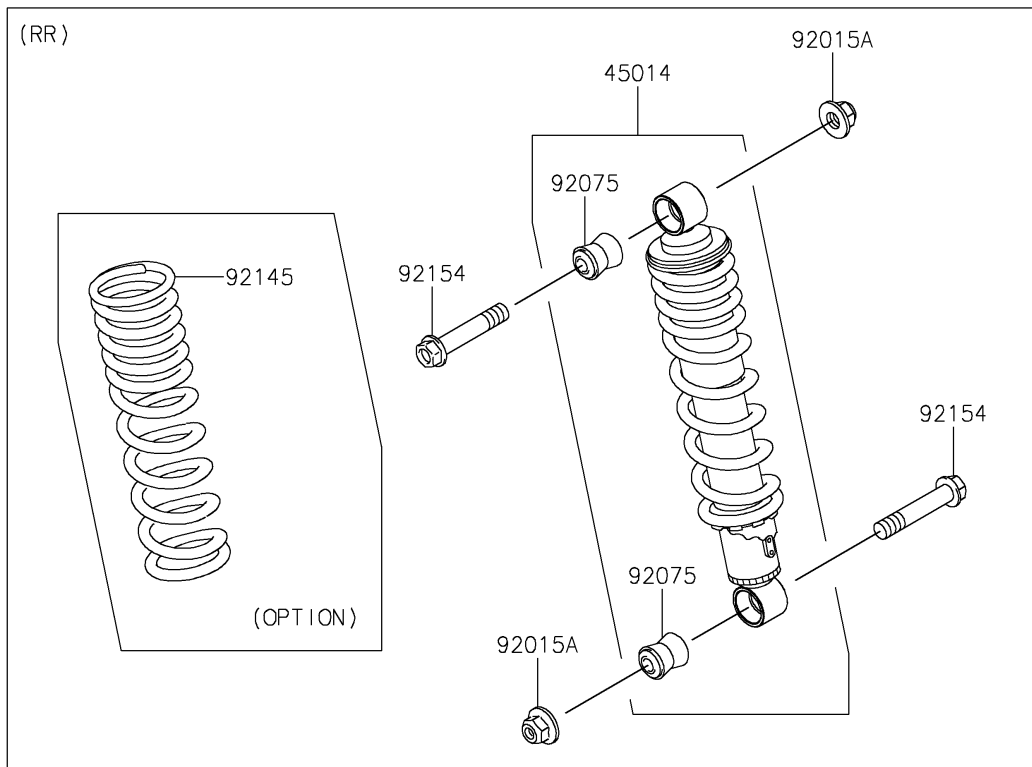

2017 Mule SX 4X4 PARTS DIAGRAM

Shock Absorber(s)

F2280

2017 Mule SX 4X4 PARTS LIST

Shock Absorber(s)

ITEM NAME	PART NUMBER	QUANTITY
SHOCKABSORBER (Ref # 45014)	45014-0544	2
STRUT (Ref # 45023)	45023-0008	2
NUT,FLANGED,10MM (Ref # 92015)	92015-1428	4
NUT,LOCK,10MM (Ref # 92015A)	92015-1597	4
DAMPER,SHOCKABSORBER (Ref # 92075)	92075-1784	4
SPRING,SHOCK,K=24.5/44.1N/MM (Ref # 92145)	92145-0400	2
BOLT,FLANGED,10X53.5 (Ref # 92154)	92154-1949	4
WASHER-SPRING,10MM (Ref # 461)	461DA1000	4