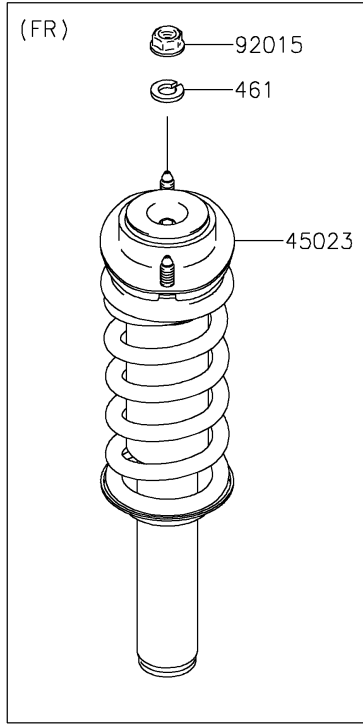

2017 Mule SX 4X4 PARTS DIAGRAM

Shock Absorber(s)

F2280

2017 Mule SX 4X4 PARTS LIST

Shock Absorber(s)

ITEM NAME	PART NUMBER	QUANTITY
SHOCKABSORBER (Ref # 45014)	45014-0544	2
STRUT (Ref # 45023)	45023-0008	2
NUT,FLANGED,10MM (Ref # 92015)	92015-1428	4
NUT,LOCK,10MM (Ref # 92015A)	92015-1597	4
DAMPER,SHOCKABSORBER (Ref # 92075)	92075-1784	4
SPRING,SHOCK,K=24.5/44.1N/MM (Ref # 92145)	92145-0400	2
BOLT,FLANGED,10X53.5 (Ref # 92154)	92154-1949	4
WASHER-SPRING,10MM (Ref # 461)	461DA1000	4