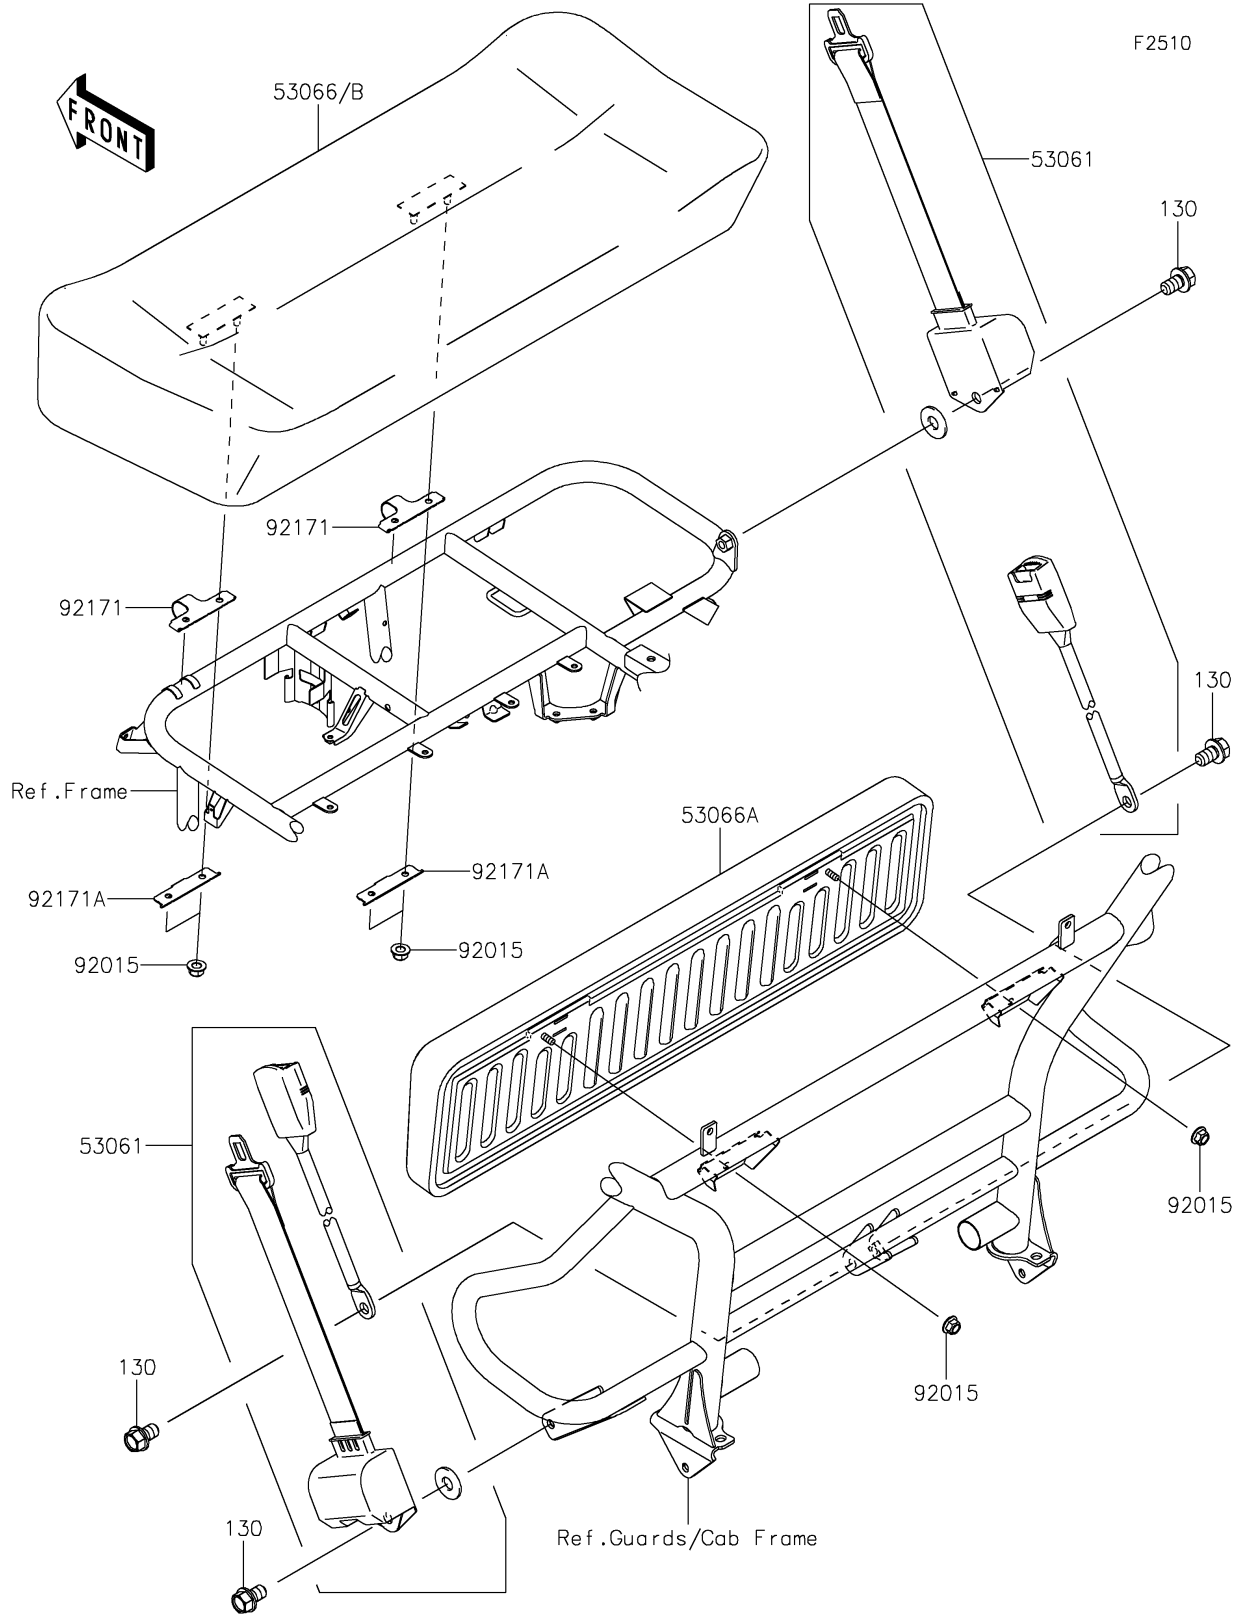

2017 MULE SX™ 4x4 PARTS DIAGRAM

Seat

2017 MULE SX™ 4x4 PARTS LIST

Seat

ITEM NAME	PART NUMBER	QUANTITY
-----------	-------------	----------