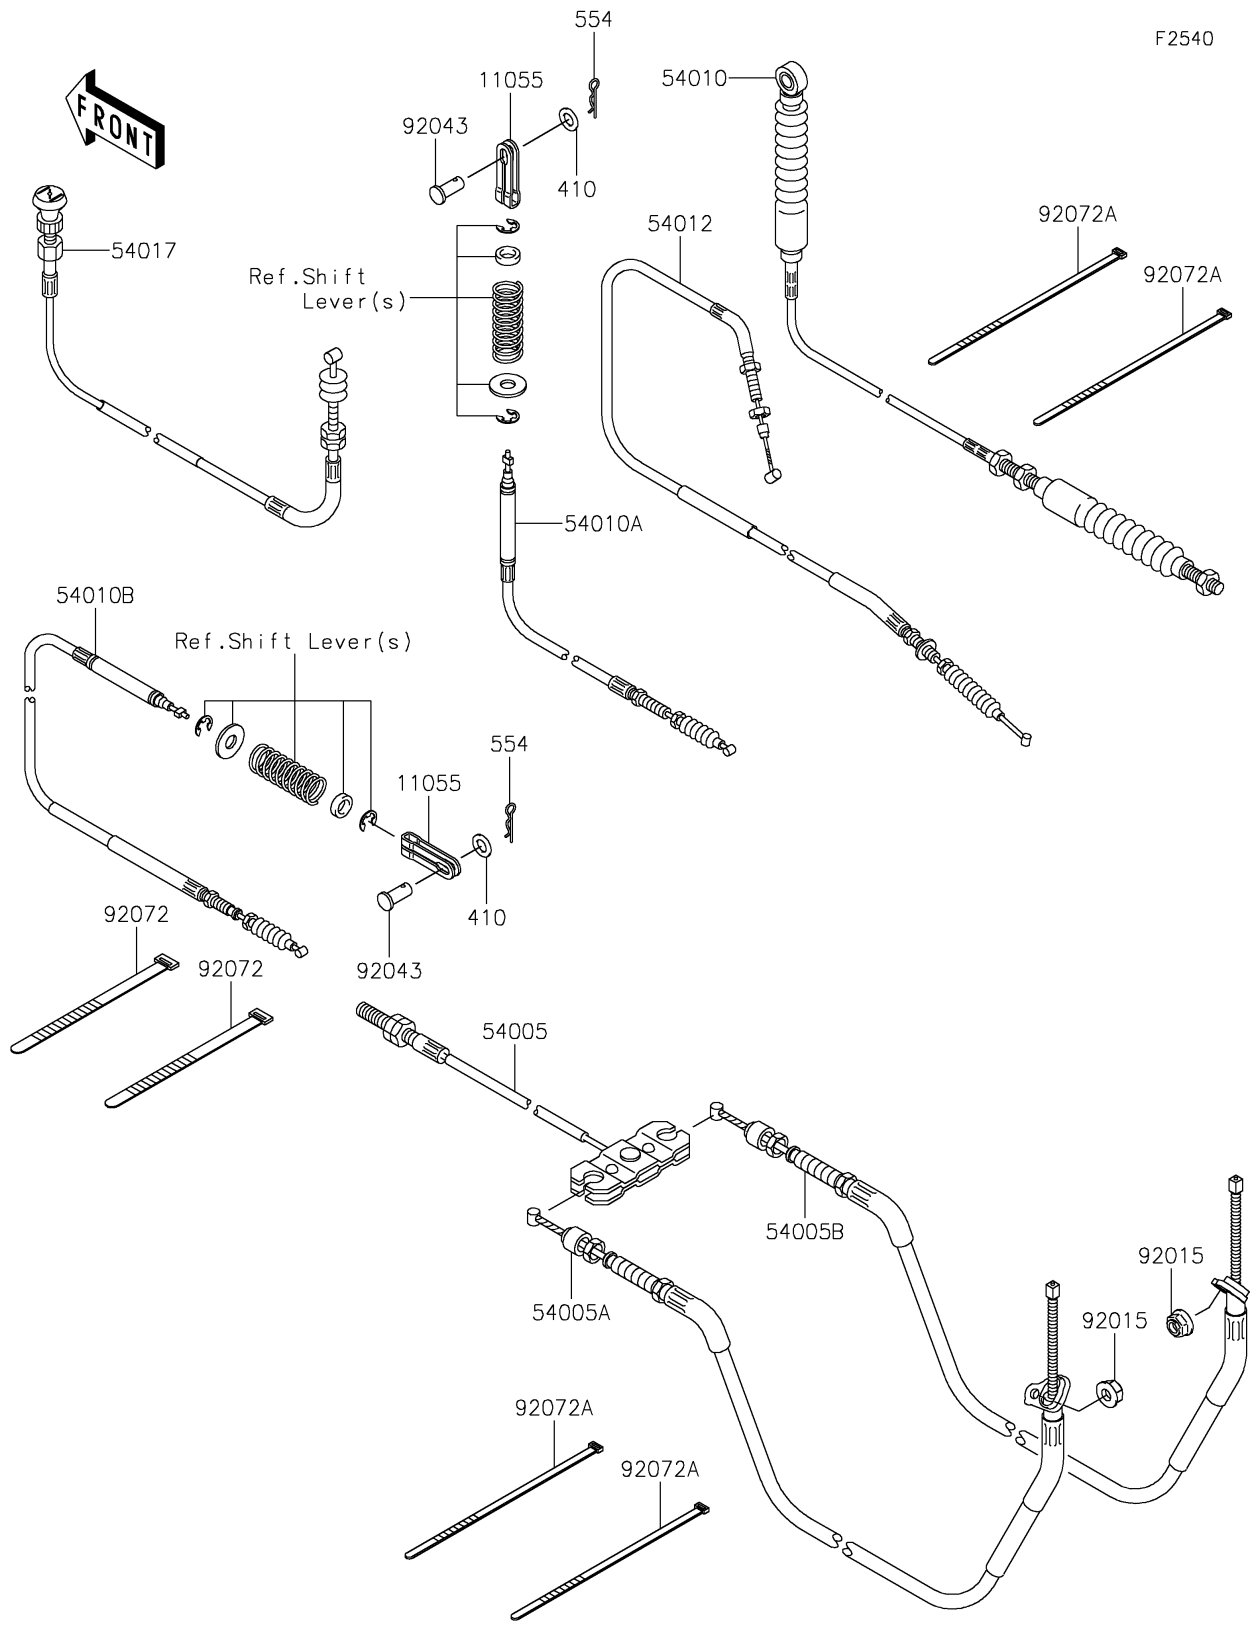

2017 MULE SX™ 4x4 PARTS DIAGRAM

Cables

2017 MULE SX™ 4x4 PARTS LIST

Cables

ITEM NAME	PART NUMBER	QUANTITY
BRACKET,DIFF LOCK (Ref # 11055)	11055-7505	2
CABLE-BRAKE,PARKING,FR (Ref # 54005)	54005-1198	1
CABLE-BRAKE,PARKING,LH (Ref # 54005A)	54005-7505	1
CABLE-BRAKE,PARKING,RH (Ref # 54005B)	54005-7506	1
CABLE,SHIFT CONTROL (Ref # 54010)	54010-0014	1
CABLE,2-4WD (Ref # 54010A)	54010-0015	1
CABLE,DIFF LOCK (Ref # 54010B)	54010-0017	1
CABLE-THROTTLE (Ref # 54012)	54012-0127	1
CABLE-STARTER (Ref # 54017)	54017-0012	1
NUT,LOCK,FLANGED,6MM (Ref # 92015)	92015-1339	2
PIN,6X11 (Ref # 92043)	92043-092	2
BAND,L=149 (Ref # 92072)	92072-031	2
BAND,L=188 (Ref # 92072A)	92072-1239	4
WASHER-PLAIN-SMALL (Ref # 410)	410AA0600	2
PIN-SNAP,1.2X21.2 (Ref # 554)	554DA0600	2