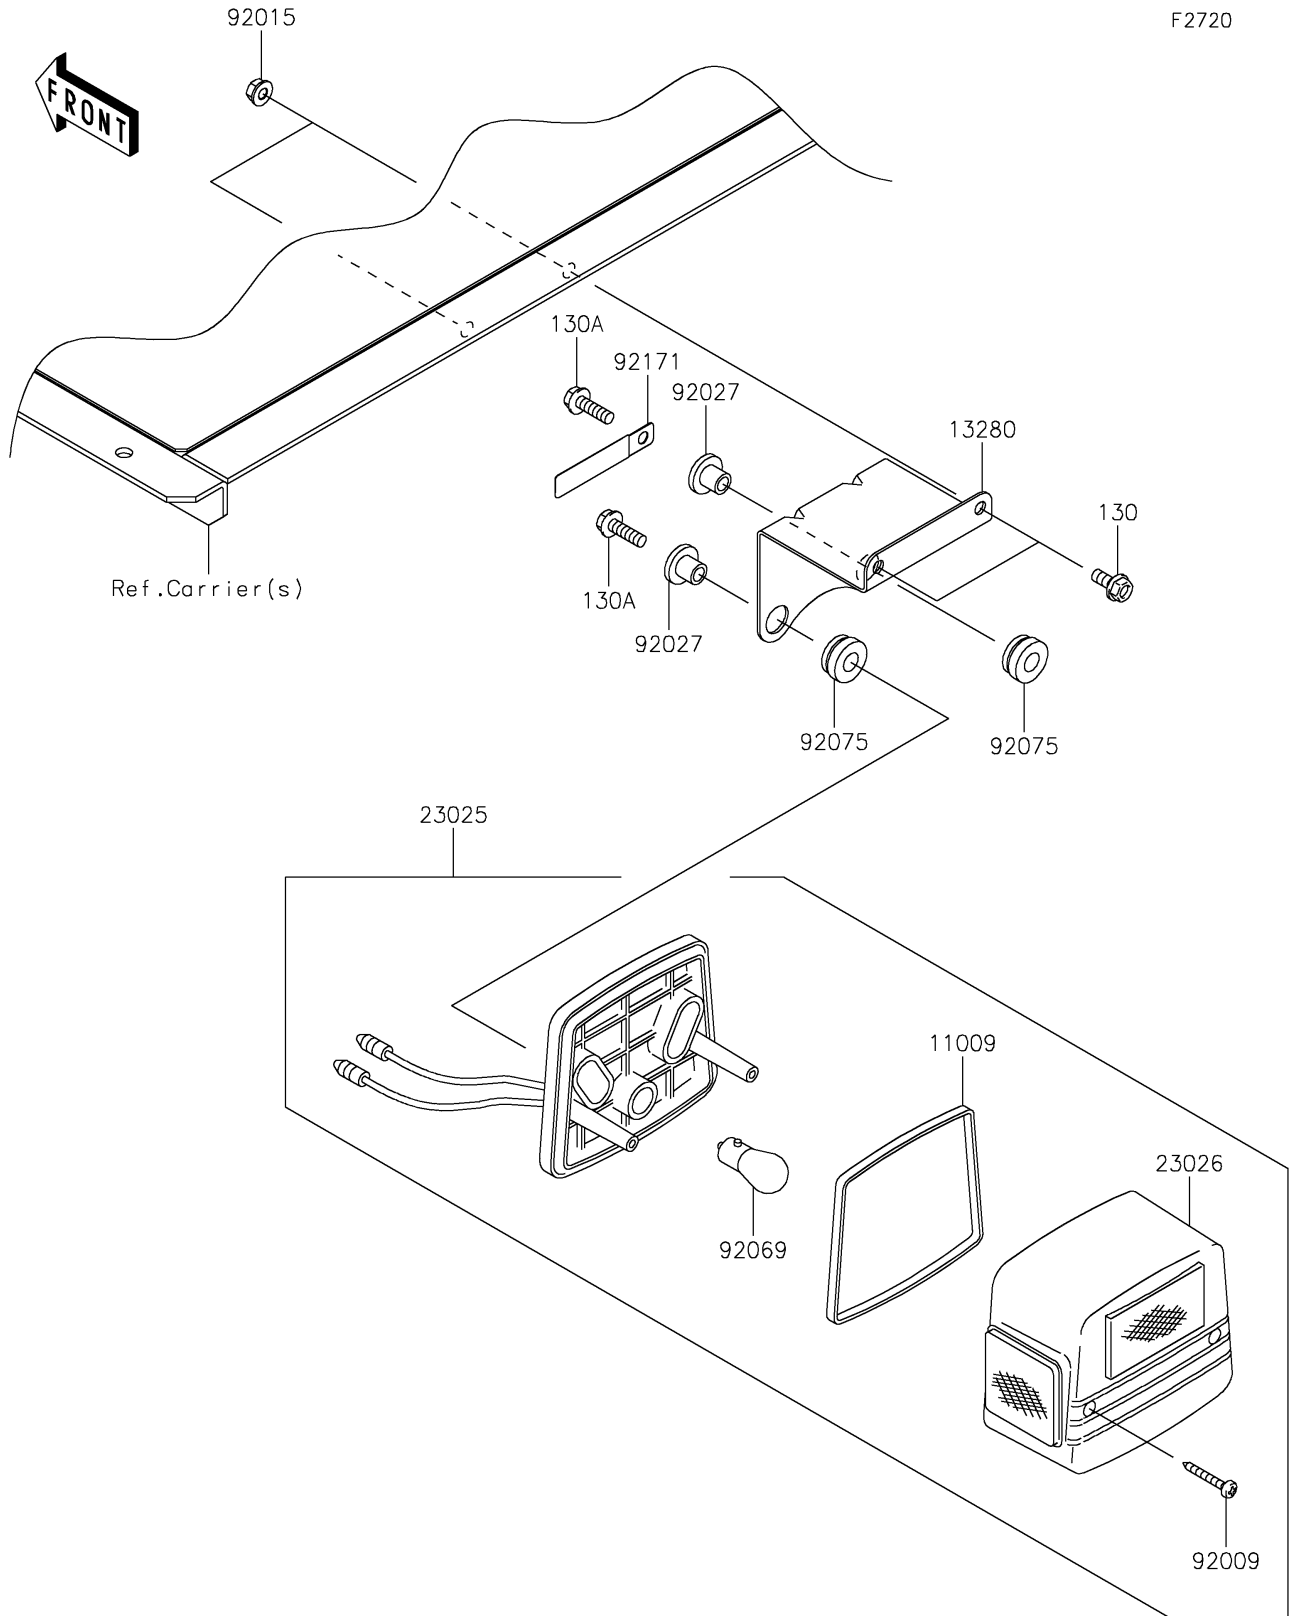

2017 MULE SX™ 4x4 PARTS DIAGRAM

Taillight(s)

F2720

2017 MULE SX™ 4x4 PARTS LIST

Taillight(s)

ITEM NAME	PART NUMBER	QUANTITY
-----------	-------------	----------