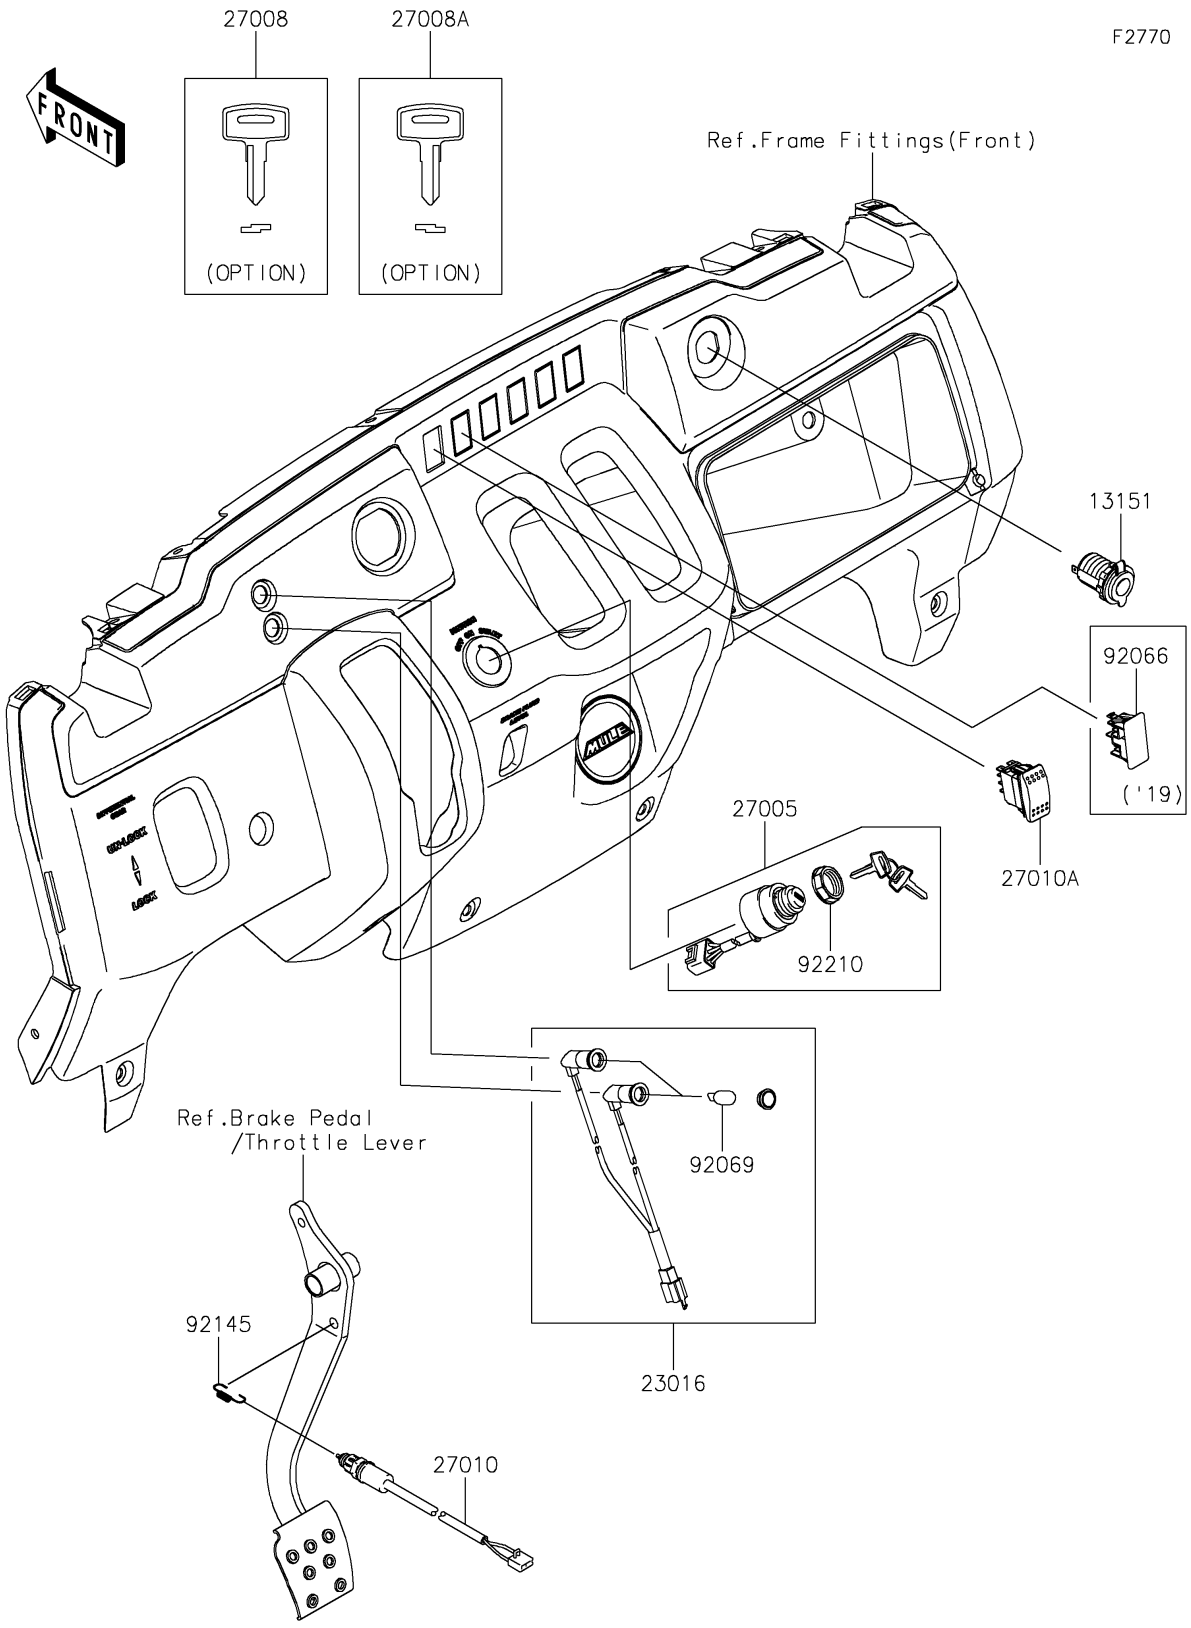

2017 MULE SX™ 4x4 PARTS DIAGRAM

Ignition Switch

2017 MULE SX™ 4x4 PARTS LIST

Ignition Switch

ITEM NAME	PART NUMBER	QUANTITY
SWITCH-COMP,OUTLET,12V (Ref # 13151)	13151-0556	1
LAMP-ASSY,PARKING&OIL TEMP (Ref # 23016)	23016-0590	1
SWITCH-ASSY-IGNITION (Ref # 27005)	27005-1146	1
KEY-LOCK,BLANK (Ref # 27008)	27008-1153	1
KEY-LOCK,BLANK (Ref # 27008A)	27008-1157	1
SWITCH,BRAKE (Ref # 27010)	27010-0724	1
SWITCH,OUTER (Ref # 27010A)	27010-0806	1
BULB,12V 1.7W,T10 (Ref # 92069)	92069-1059	2
SPRING,REAR BRAKE SWITCH (Ref # 92145)	92145-7508	1
NUT,IGNITION SWITCH (Ref # 92210)	92210-1264	1