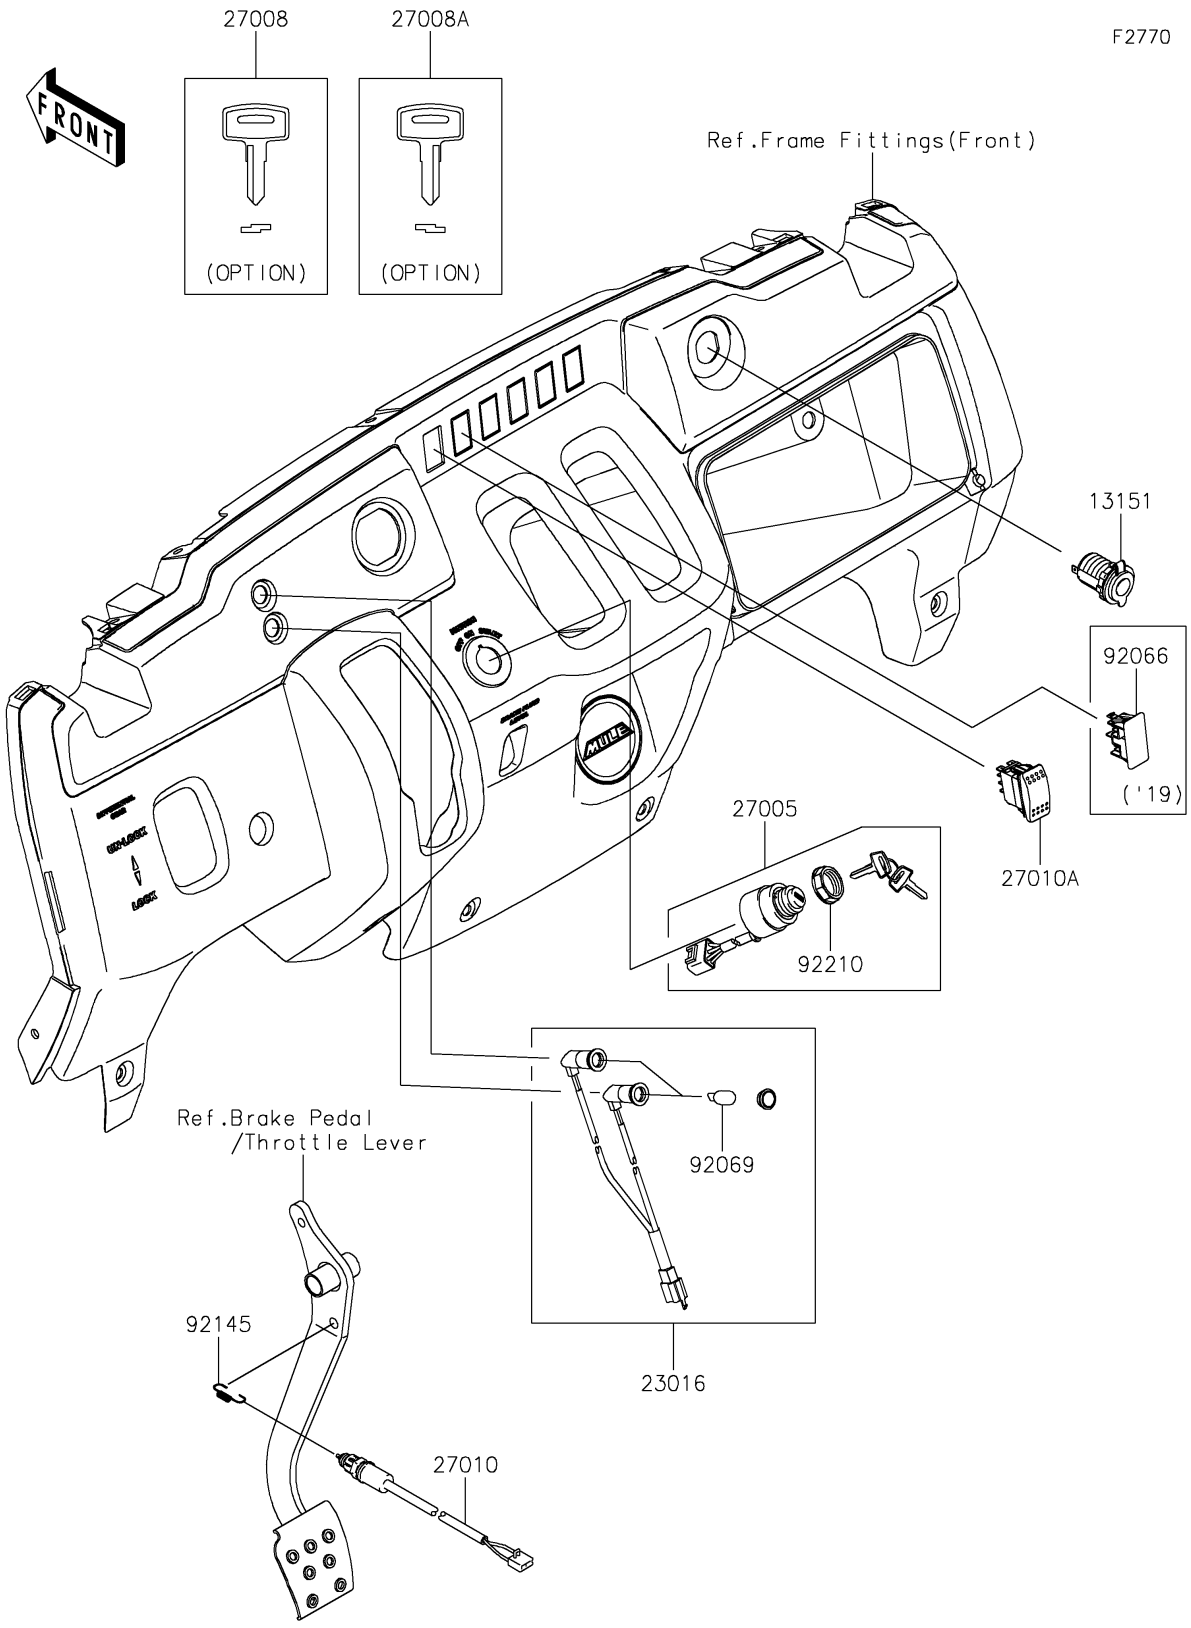

# 2017 Mule SX 4X4 PARTS DIAGRAM

## Ignition Switch

## 2017 Mule SX 4X4 PARTS LIST

### Ignition Switch

ITEM NAME	PART NUMBER	QUANTITY
SWITCH-COMP,OUTLET,12V (Ref # 13151)	13151-0556	1
LAMP-ASSY,PARKING&OIL TEMP (Ref # 23016)	23016-0590	1
SWITCH-ASSY-IGNITION (Ref # 27005)	27005-1146	1
KEY-LOCK,BLANK (Ref # 27008)	27008-1153	1
KEY-LOCK,BLANK (Ref # 27008A)	27008-1157	1
SWITCH,BRAKE (Ref # 27010)	27010-0724	1
SWITCH,OUTER (Ref # 27010A)	27010-0806	1
BULB,12V 1.7W,T10 (Ref # 92069)	92069-1059	2
SPRING,REAR BRAKE SWITCH (Ref # 92145)	92145-7508	1
NUT,IGNITION SWITCH (Ref # 92210)	92210-1264	1