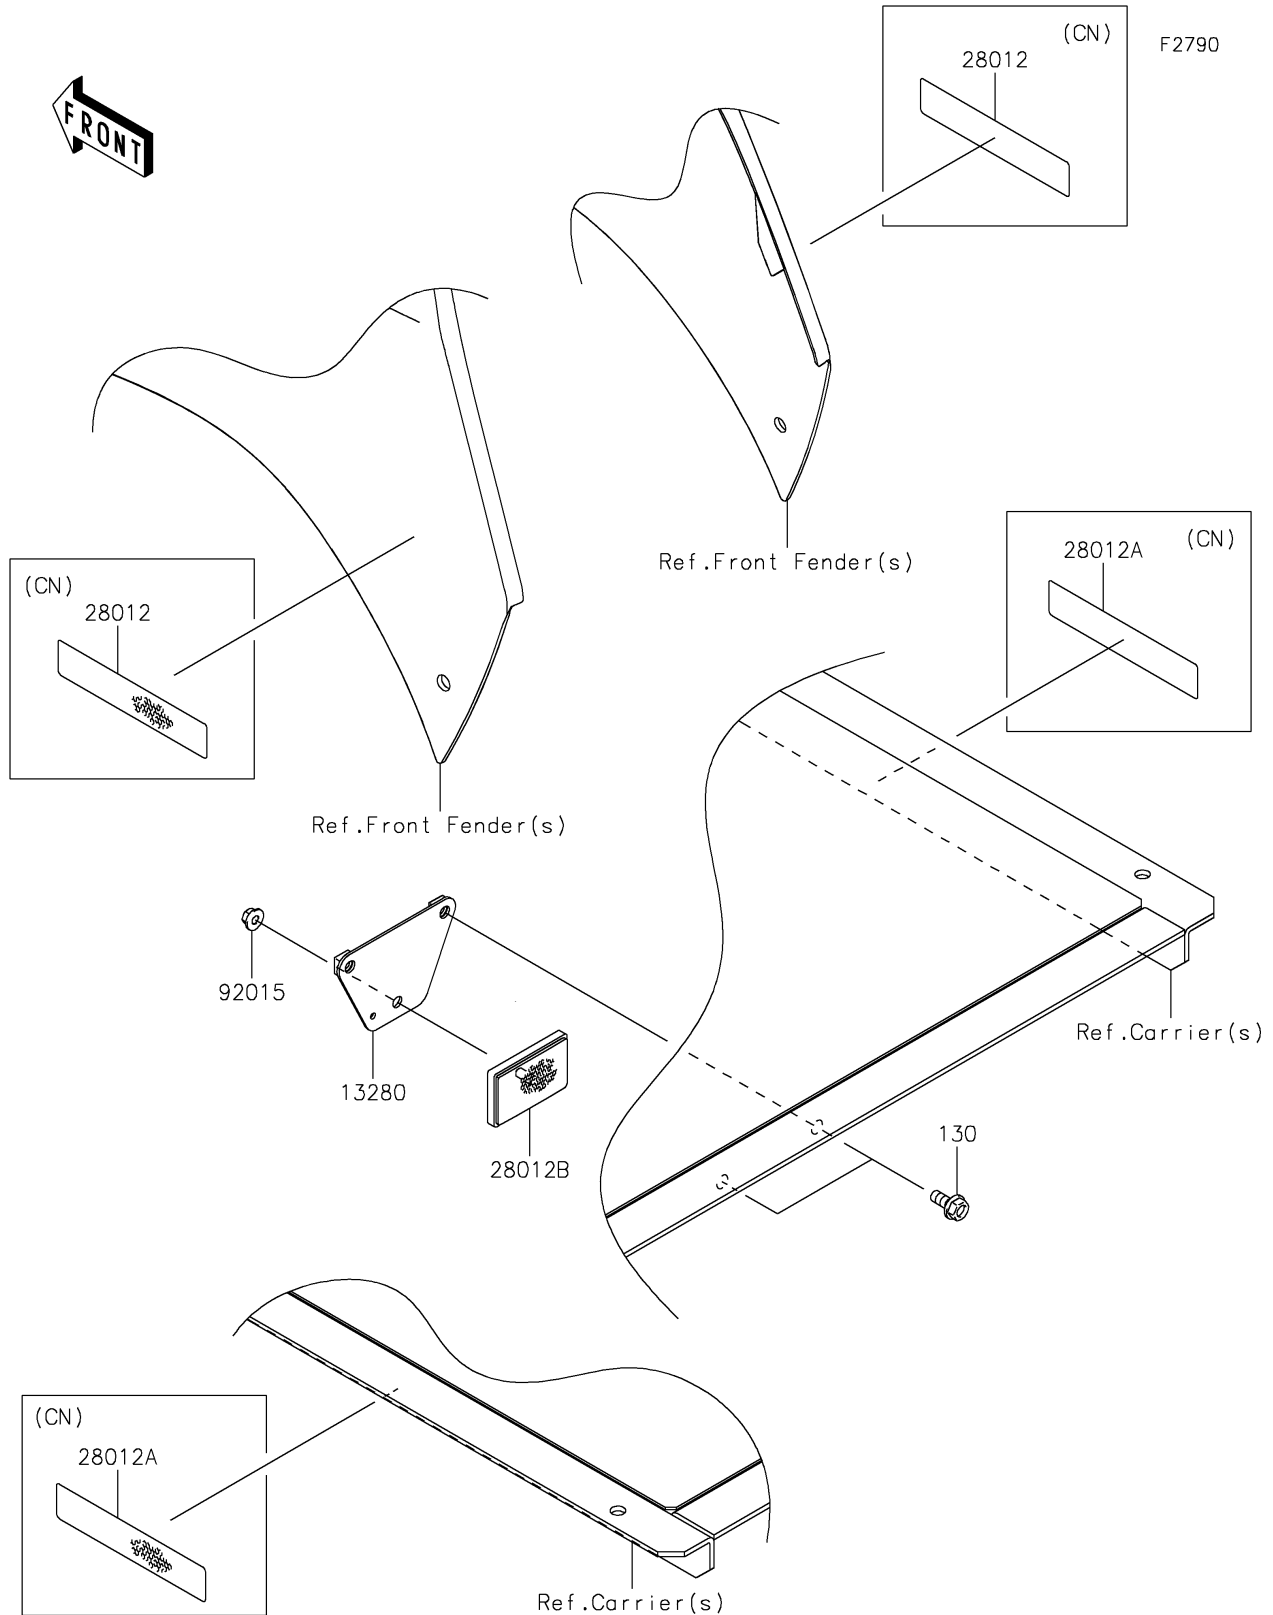

# 2017 MULE SX™ 4x4 PARTS DIAGRAM

## 2017 MULE SX™ 4x4 PARTS LIST

### Reflectors

ITEM NAME	PART NUMBER	QUANTITY
HOLDER,REFLECTOR (Ref # 13280)	13280-0146	1
REFLECTOR-REFLEX,YELLOW (Ref # 28012)	28012-0053	2
REFLECTOR-REFLEX,RED (Ref # 28012A)	28012-0054	2
REFLECTOR-REFLEX (Ref # 28012B)	28012-1088	1
NUT,FLANGED,5MM (Ref # 92015)	92015-1259	1
BOLT-FLANGED,6X14 (Ref # 130)	130BA0614	2