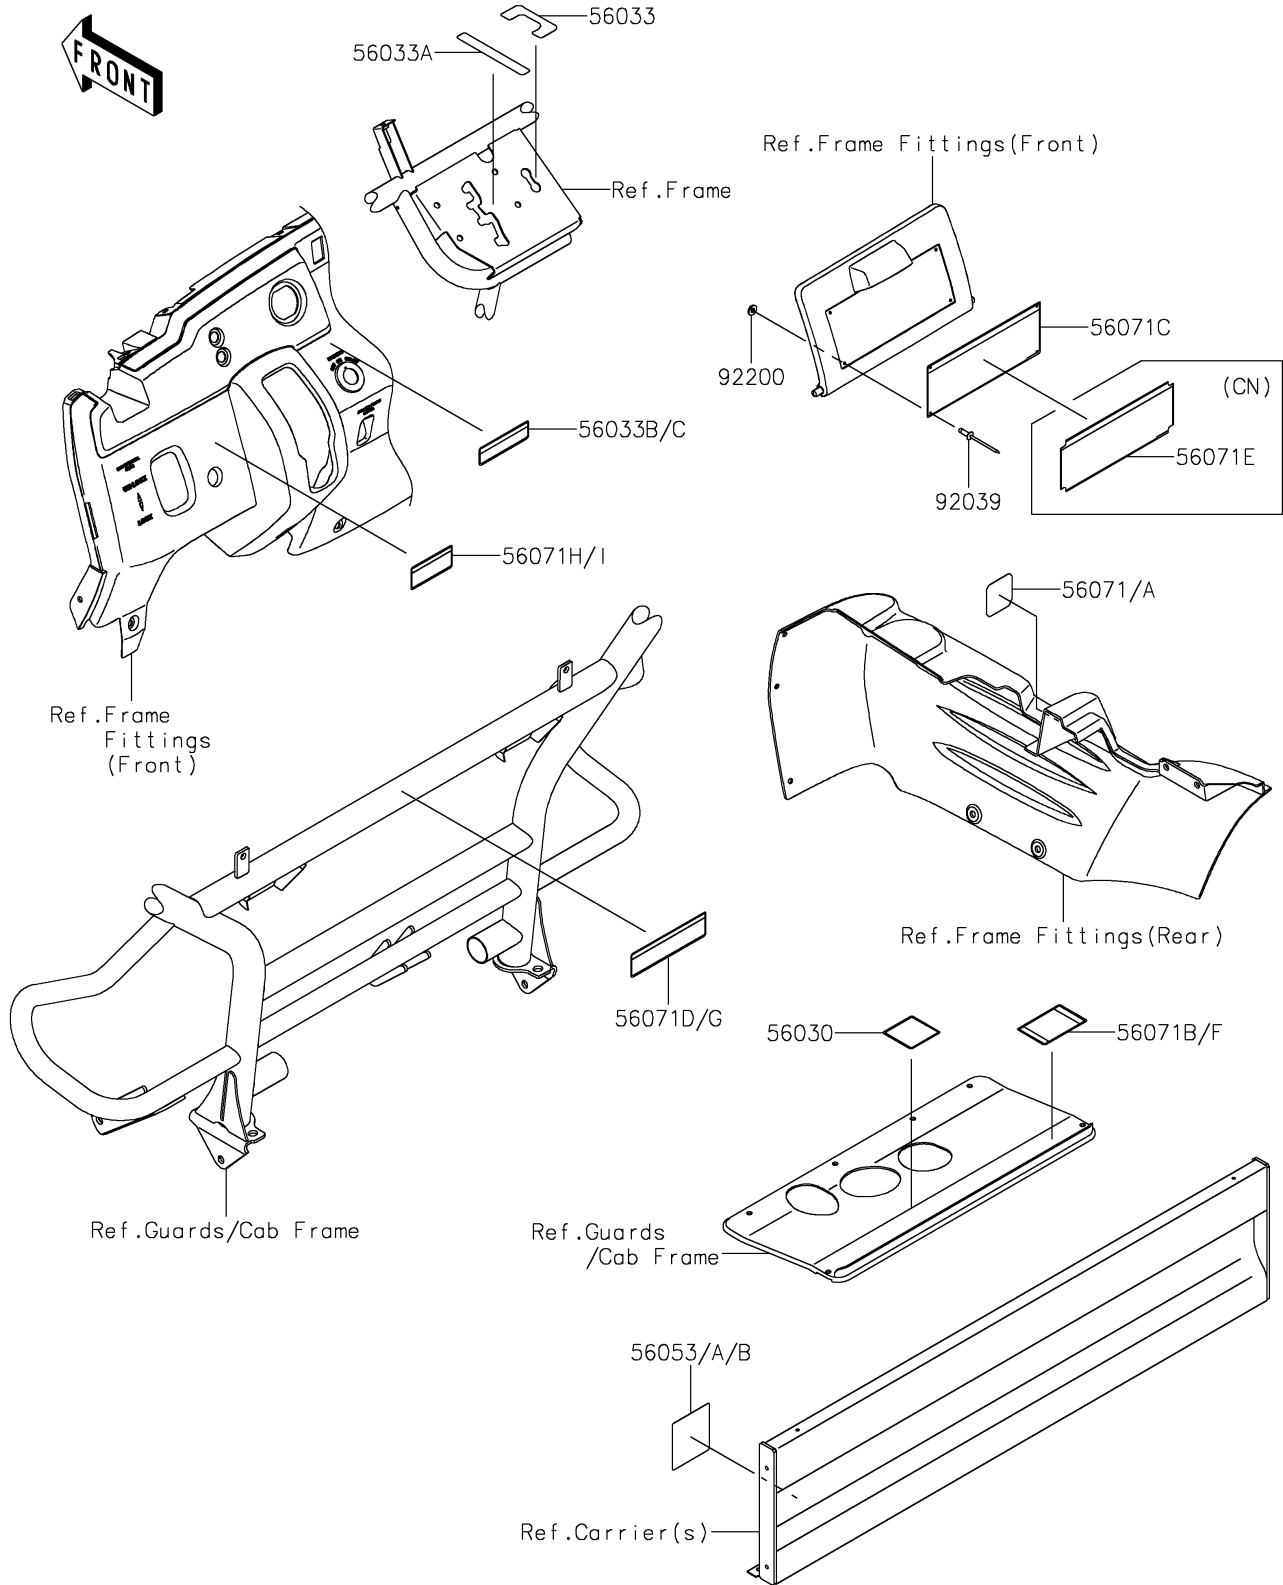

2017 Mule SX 4X4 PARTS DIAGRAM

Labels

F2860

2017 Mule SX 4X4 PARTS LIST

Labels

ITEM NAME	PART NUMBER	QUANTITY
LABEL,OIL GAUGE (Ref # 56030)	56030-0984	1
LABEL-MANUAL,2/4WD (Ref # 56033)	56033-0052	1
LABEL-MANUAL,SHIFT (Ref # 56033A)	56033-0056	1
LABEL-MANUAL,SHIFT NOTICE (Ref # 56033B)	56033-0822	1
LABEL-SPECIFICATION,TIRE&LOAD (Ref # 56053)	56053-1166	1
LABEL-WARNING,GASOLINE (Ref # 56071)	56071-0588	1
LABEL-WARNING,HOT SURFACE (Ref # 56071B)	56071-0596	1
LABEL-WARNING,GENERAL (Ref # 56071C)	56071-0597	1
LABEL-WARNING,CARGO BED (Ref # 56071D)	56071-0599	1
LABEL-WARNING,CARGO BED (Ref # 56071H)	56071-0638	1
RIVET,3.2X8 (Ref # 92039)	92039-3763	4
WASHER,3.5X8X1 (Ref # 92200)	92200-1251	4