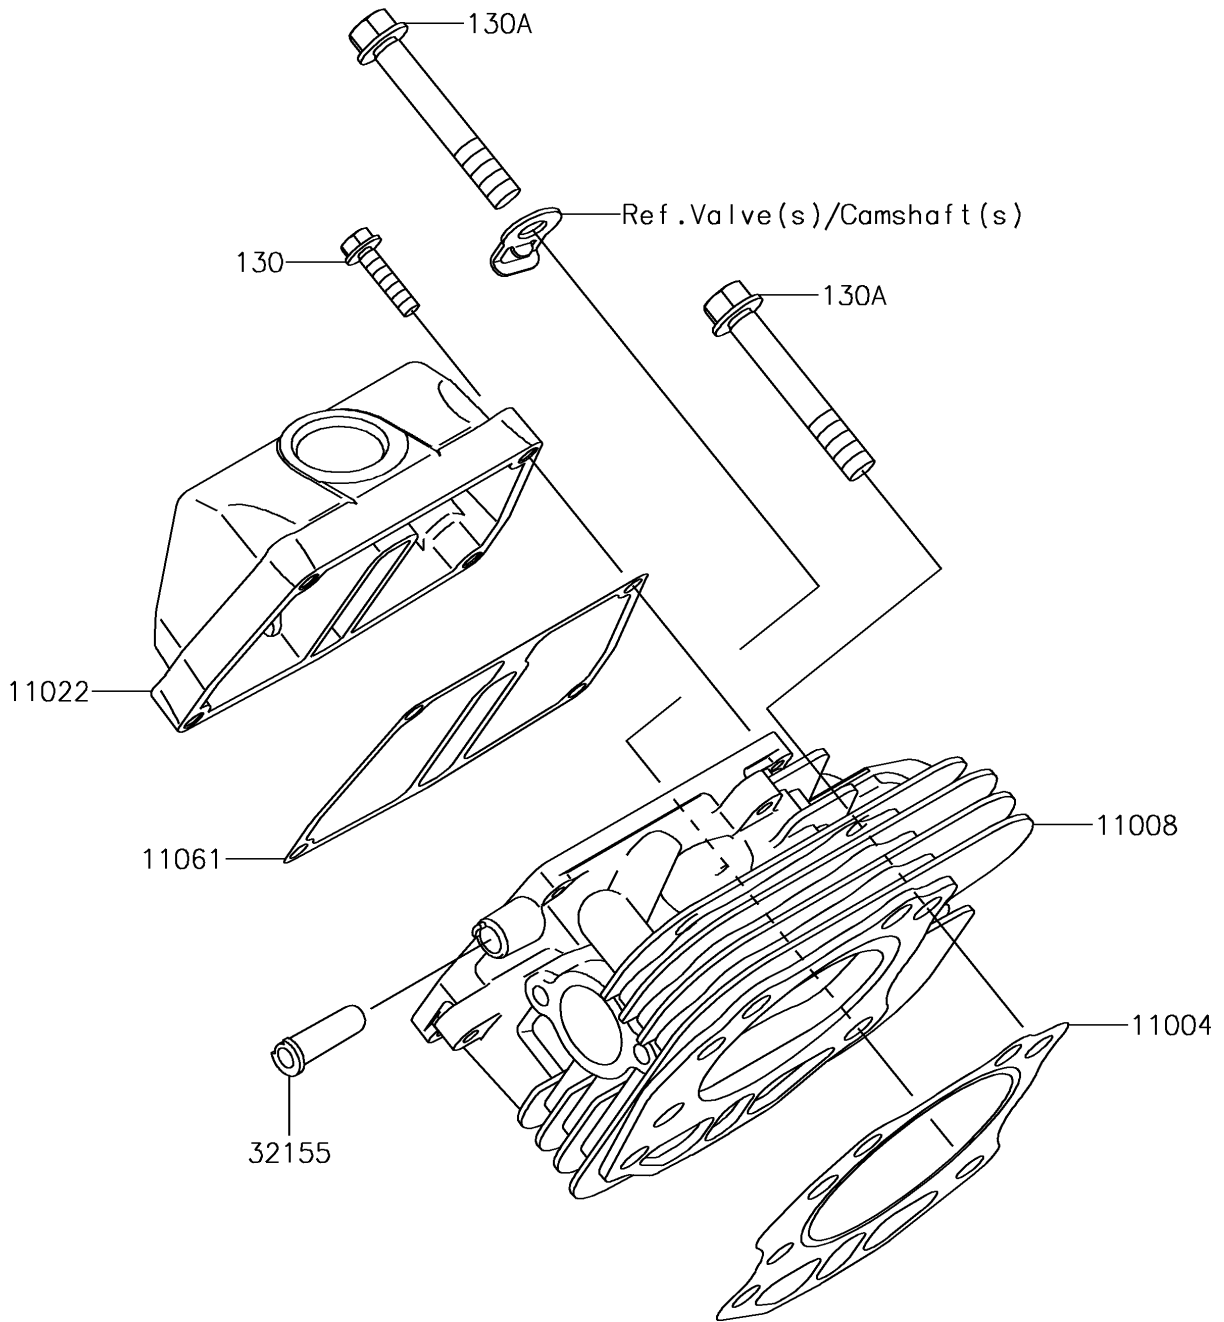

2017 Mule SX PARTS DIAGRAM

Cylinder Head

E1111

2017 Mule SX PARTS LIST

Cylinder Head

ITEM NAME	PART NUMBER	QUANTITY
GASKET-HEAD (Ref # 11004)	11004-7017	1
HEAD-COMP-CYLINDER (Ref # 11008)	11008-7033	1
CASE-ROCKER (Ref # 11022)	11022-0045	1
GASKET,CASE-ROCKER (Ref # 11061)	11061-7041	1
PIPE,HEAD-CYLINDER (Ref # 32155)	32155-2213	1
BOLT-FLANGED,6X25 (Ref # 130)	130BA0625	4
BOLT-FLANGED,10X65 (Ref # 130A)	130CA1065	4