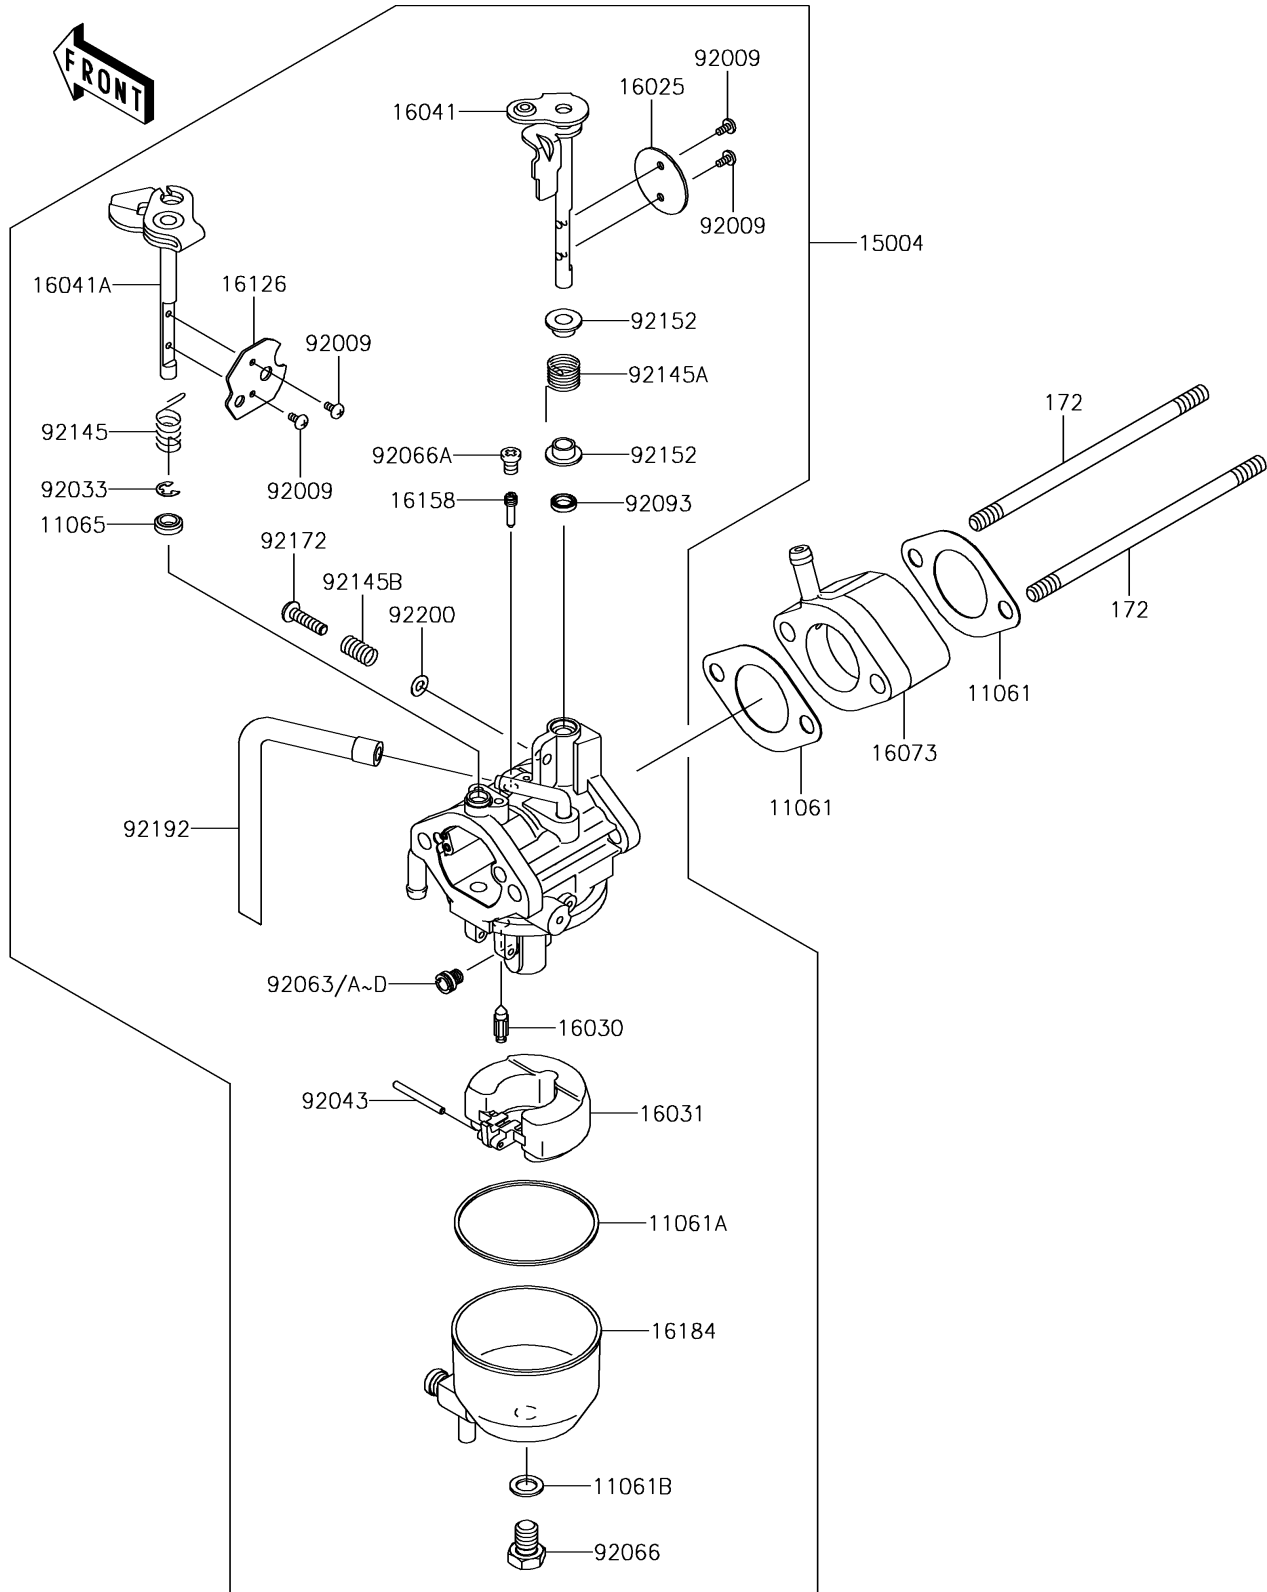

2019 MULE SX™ PARTS DIAGRAM

Carburetor

E1611

2019 MULE SX™ PARTS LIST

Carburetor

ITEM NAME	PART NUMBER	QUANTITY
-----------	-------------	----------