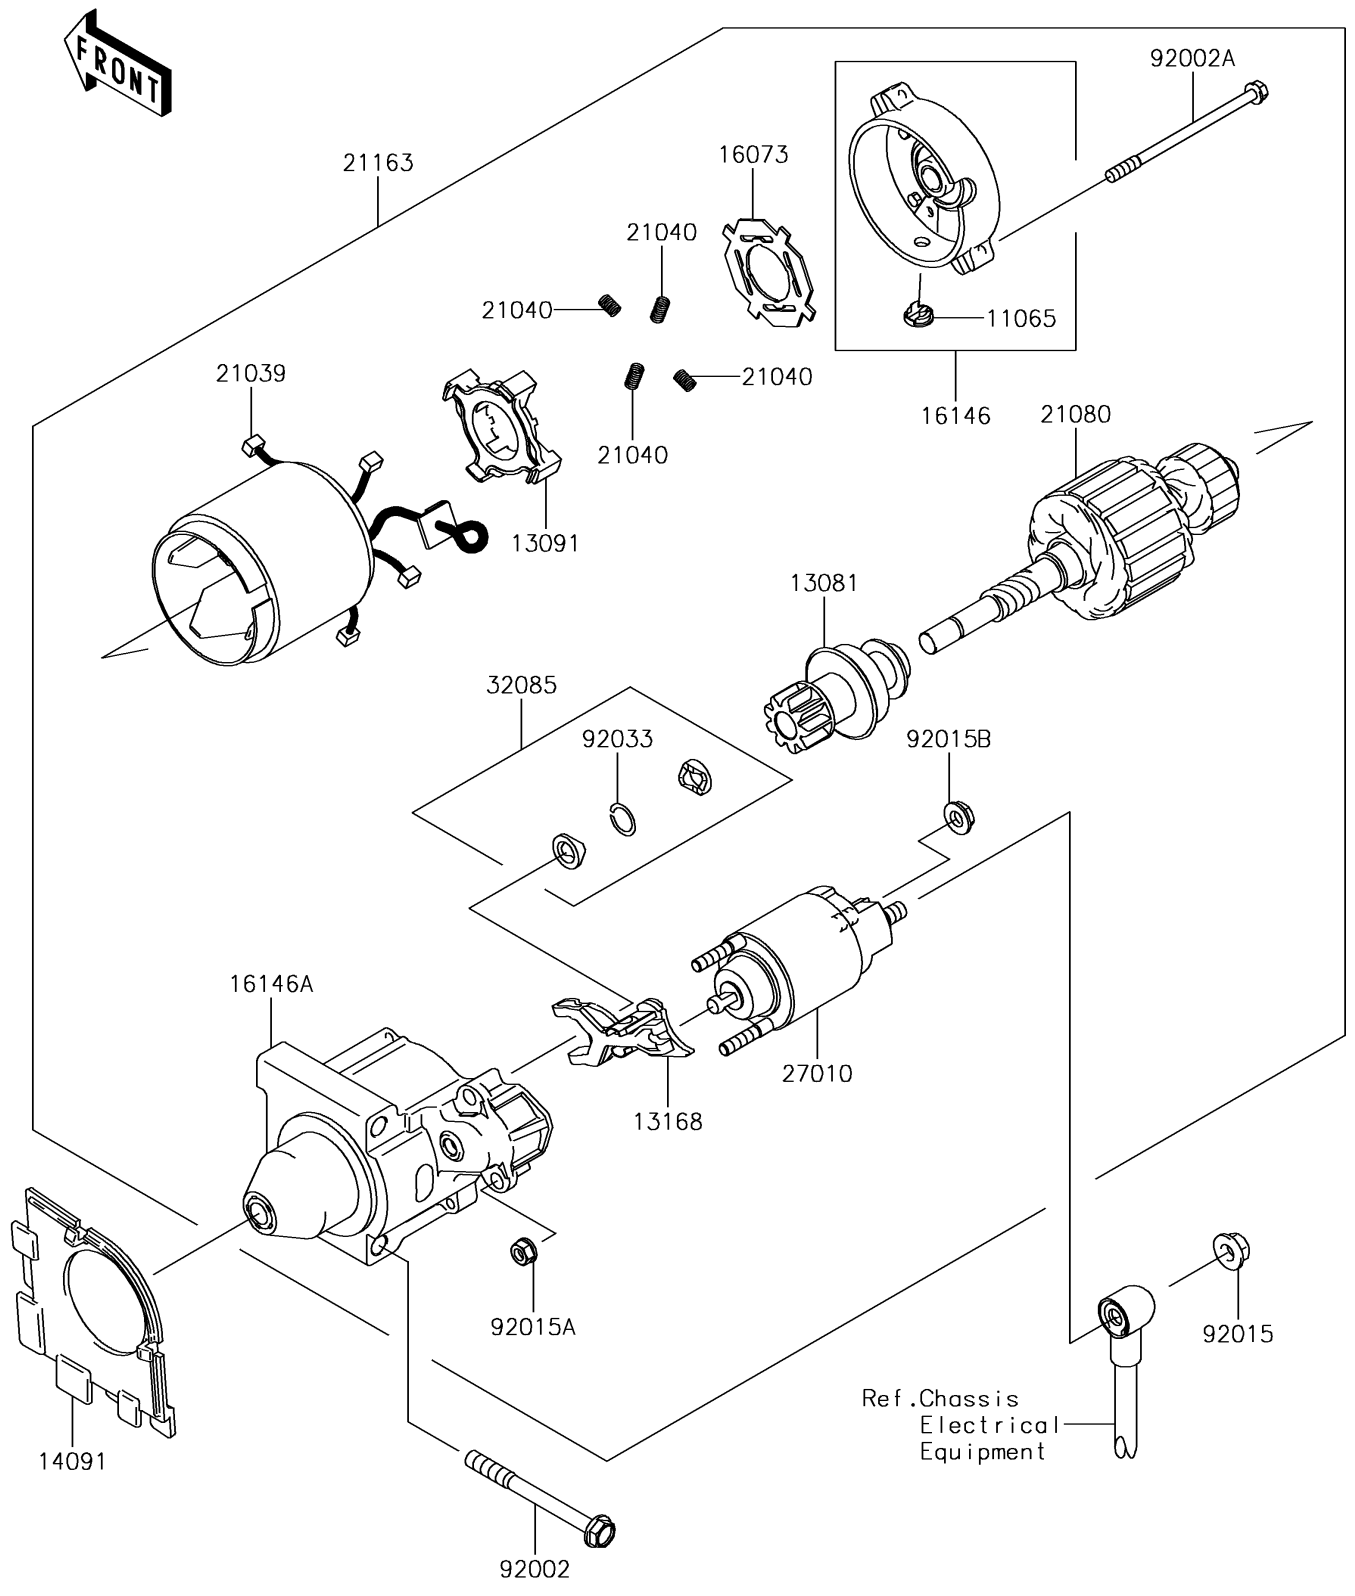

# 2017 MULE SX™ PARTS DIAGRAM

Starter Motor

E1840

## 2017 MULE SX™ PARTS LIST

### Starter Motor

ITEM NAME	PART NUMBER	QUANTITY
CAP (Ref # 11065)	11065-2118	1
CLUTCH-ASSY (Ref # 13081)	13081-2227	1
HOLDER,BRUSH (Ref # 13091)	13091-2068	1
LEVER,SHIFT (Ref # 13168)	13168-2148	1
COVER (Ref # 14091)	14091-7038	1
INSULATOR (Ref # 16073)	16073-2098	1
COVER-ASSY,END (Ref # 16146)	16146-7016	1
COVER-ASSY (Ref # 16146A)	16146-7025	1
BRUSH (Ref # 21039)	21039-2059	4
SPRING-BRUSH (Ref # 21040)	21040-2052	4
ARMATURE (Ref # 21080)	21080-2058	1
STARTER-ELECTRIC (Ref # 21163)	21163-7028	1
SWITCH (Ref # 27010)	27010-7005	1
STOPPER (Ref # 32085)	32085-2097	1
BOLT,8X83 (Ref # 92002)	92002-1794	2
BOLT (Ref # 92002A)	92002-2277	2
NUT,FLANGED,8MM (Ref # 92015)	92015-1406	1
NUT (Ref # 92015A)	92015-2146	2
NUT (Ref # 92015B)	92015-2147	1
RING-SNAP (Ref # 92033)	92033-2081	1