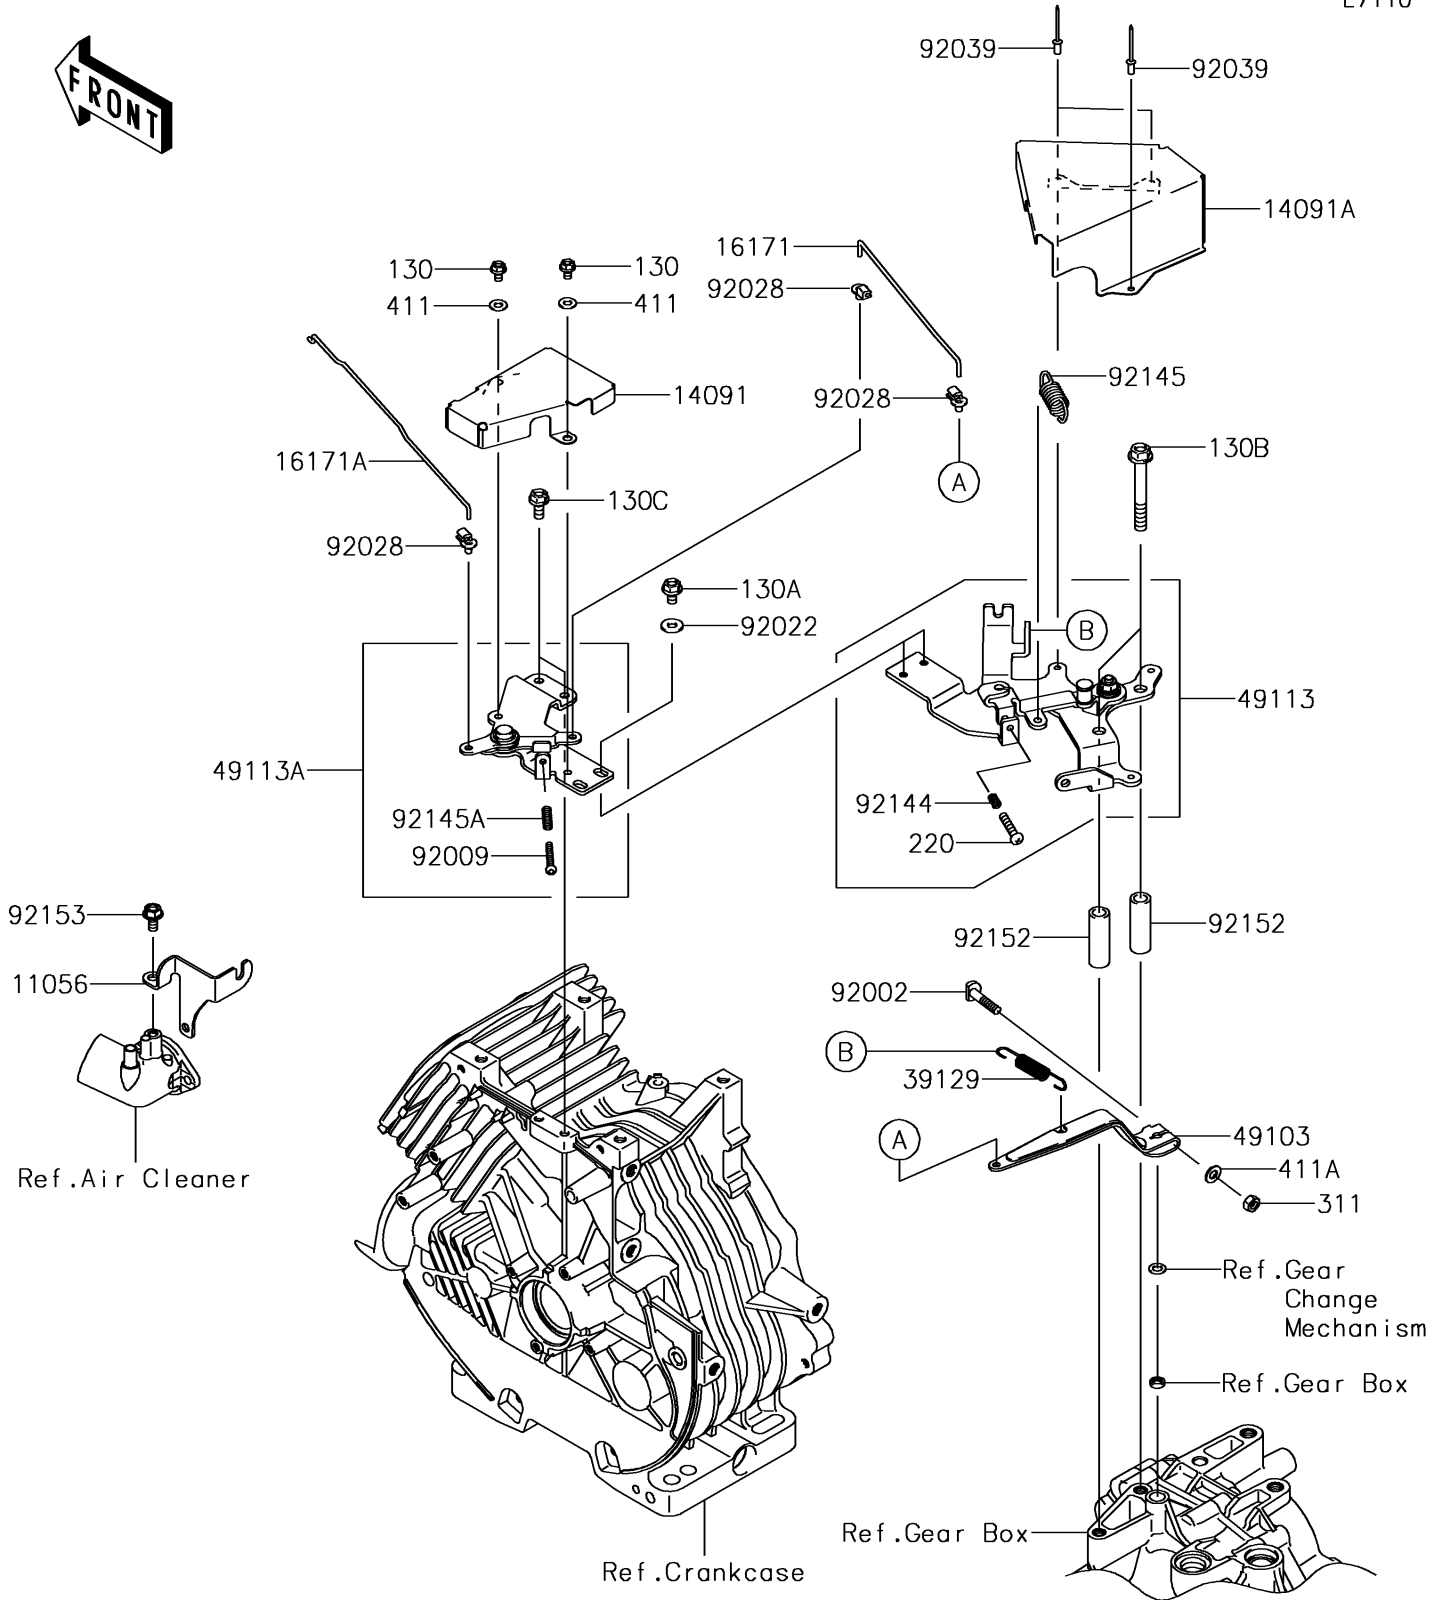

2019 MULE SX™ PARTS DIAGRAM

Control

E7110

2019 MULE SX™ PARTS LIST

Control

ITEM NAME	PART NUMBER	QUANTITY
-----------	-------------	----------