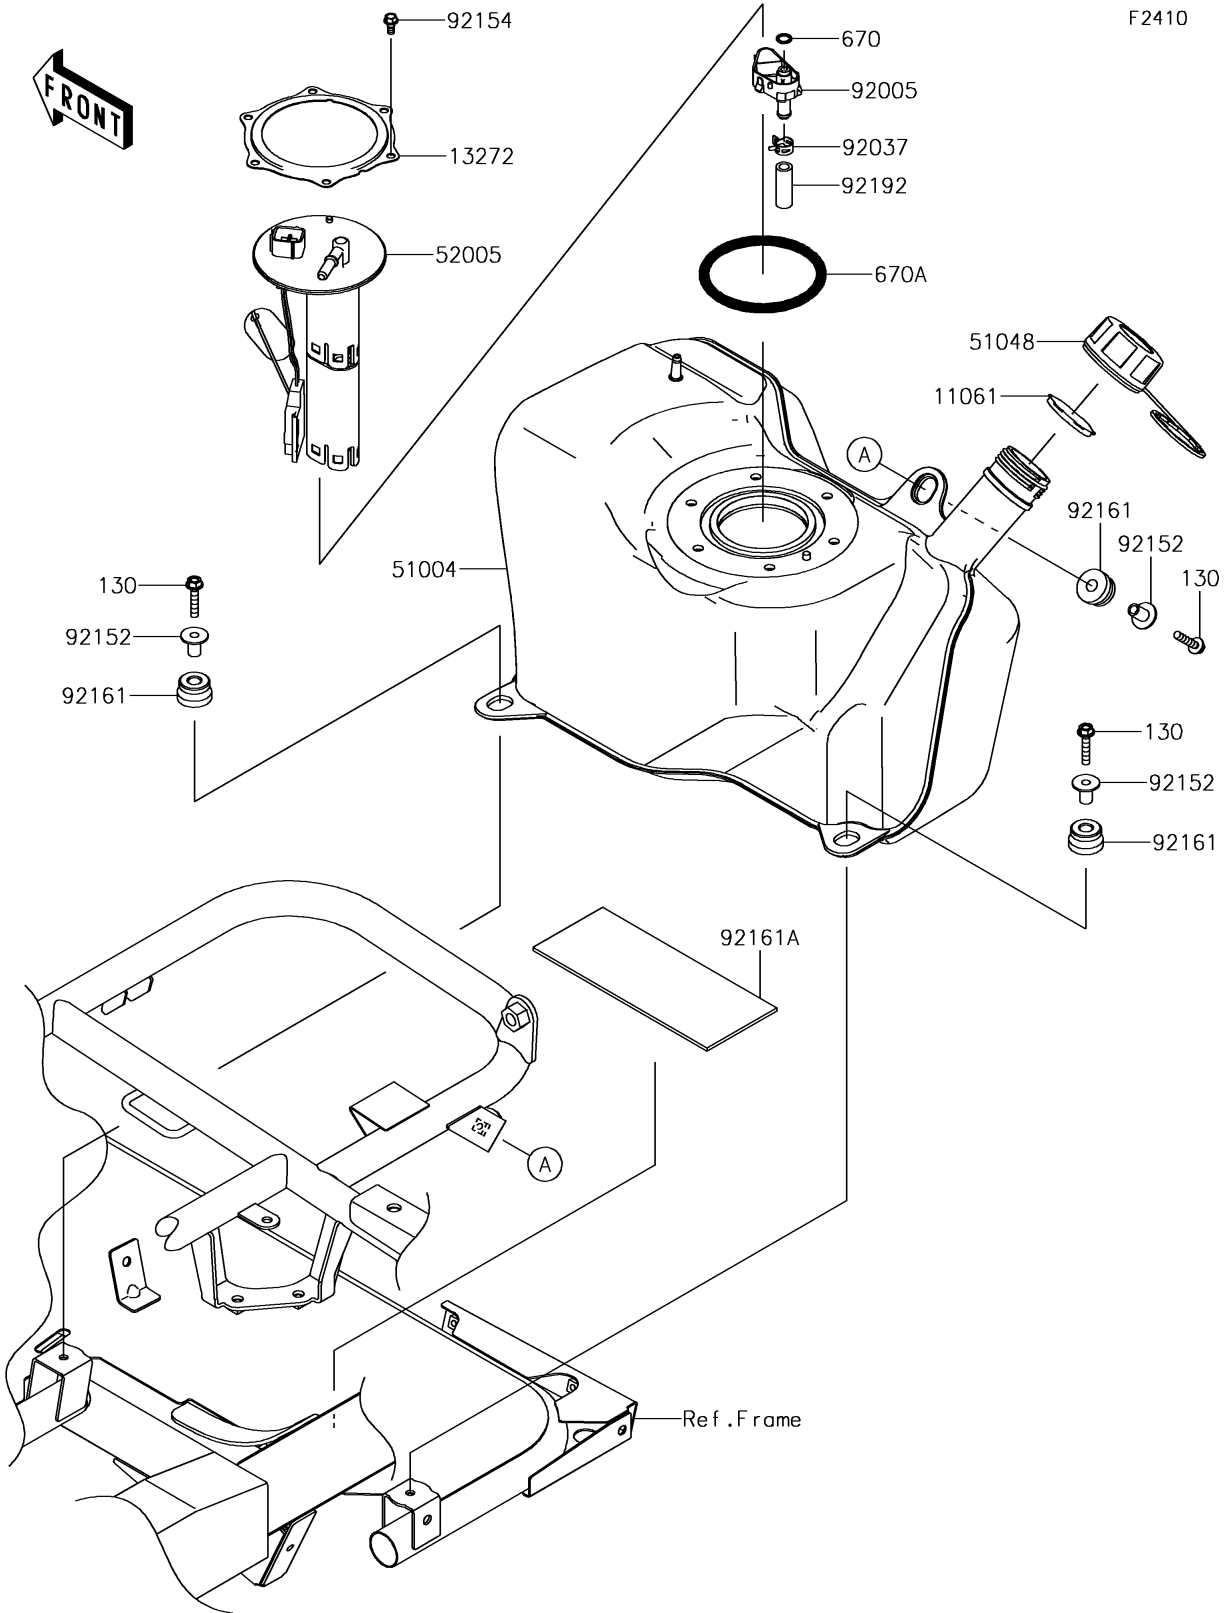

2019 MULE SX™ PARTS DIAGRAM

Fuel Tank

2019 MULE SX™ PARTS LIST

Fuel Tank

| ITEM NAME | PART NUMBER | QUANTITY |
|-----------|-------------|----------|
|-----------|-------------|----------|