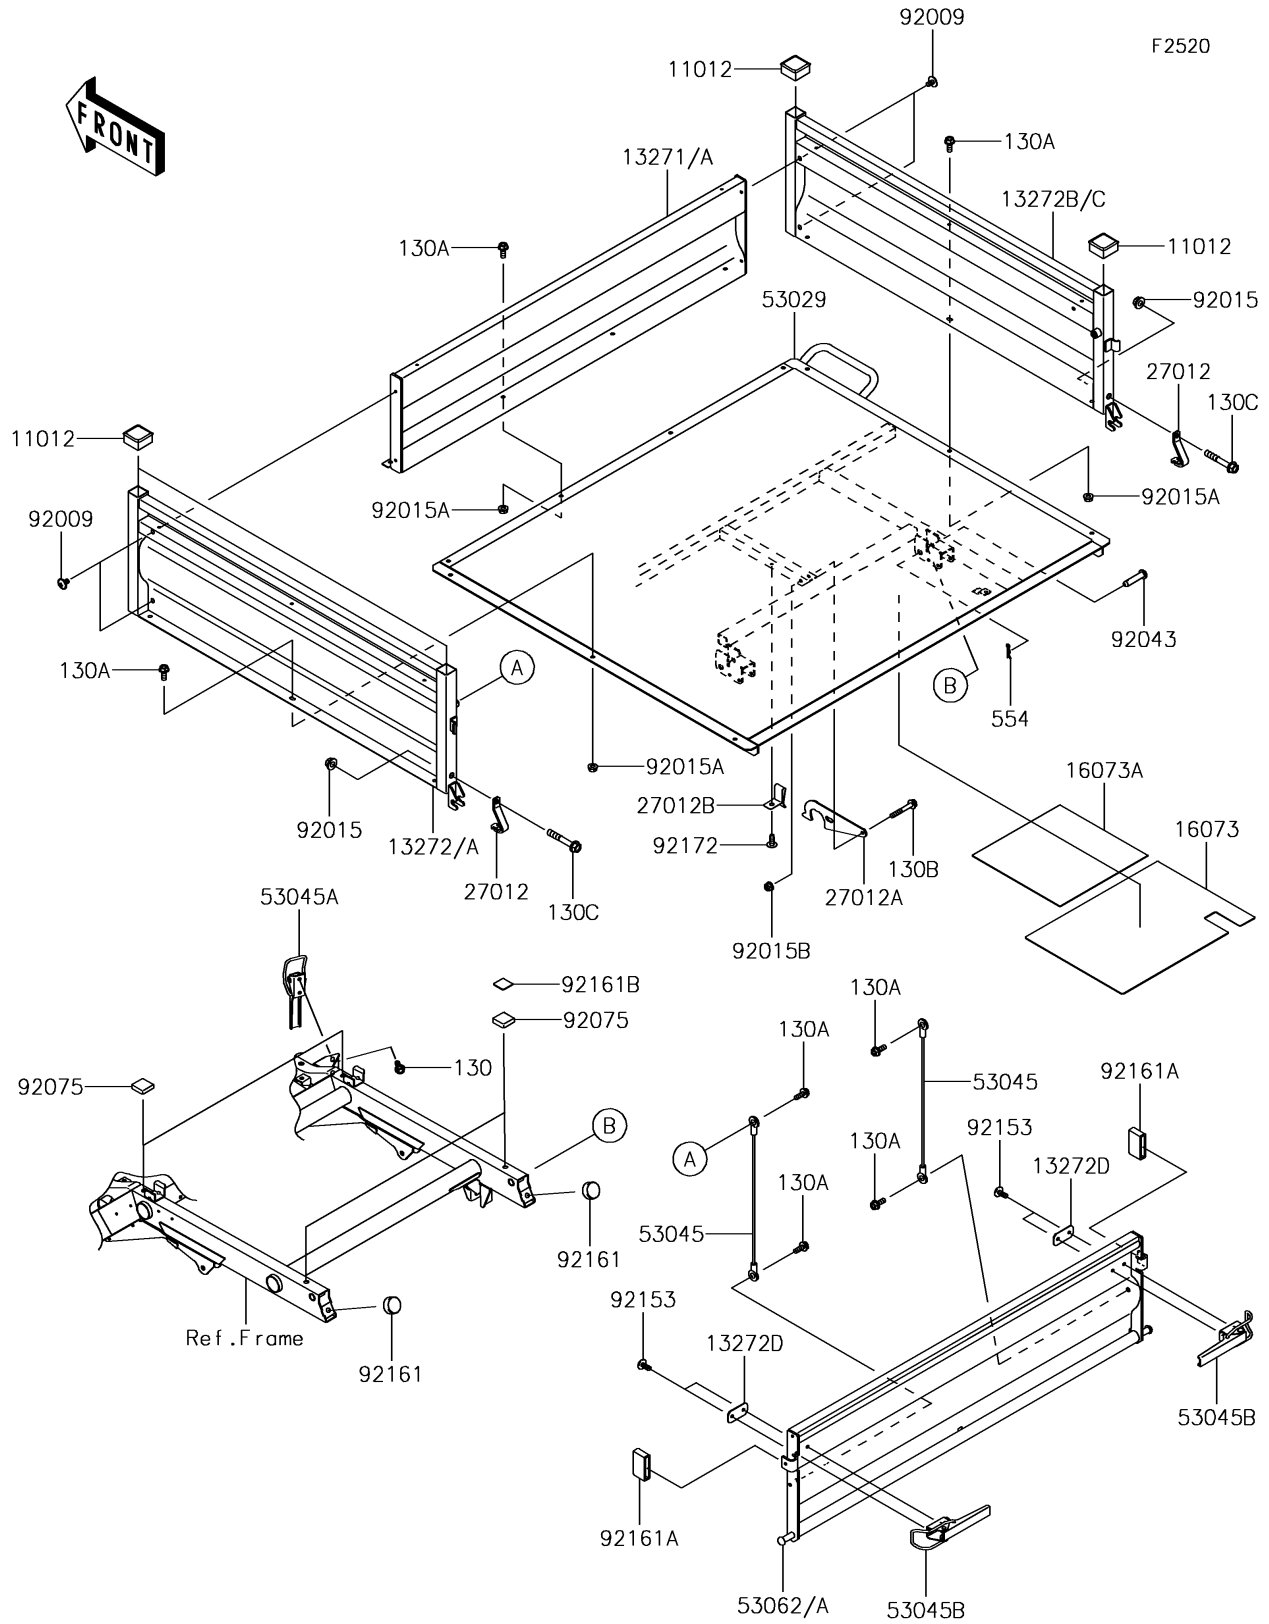

2019 MULE SX™ PARTS DIAGRAM

Carrier(s)(-JK1AFEJ1 KB503475)

2019 MULE SX™ PARTS LIST

Carrier(s)(-JK1AFEJ1 KB503475)

ITEM NAME	PART NUMBER	QUANTITY
-----------	-------------	----------