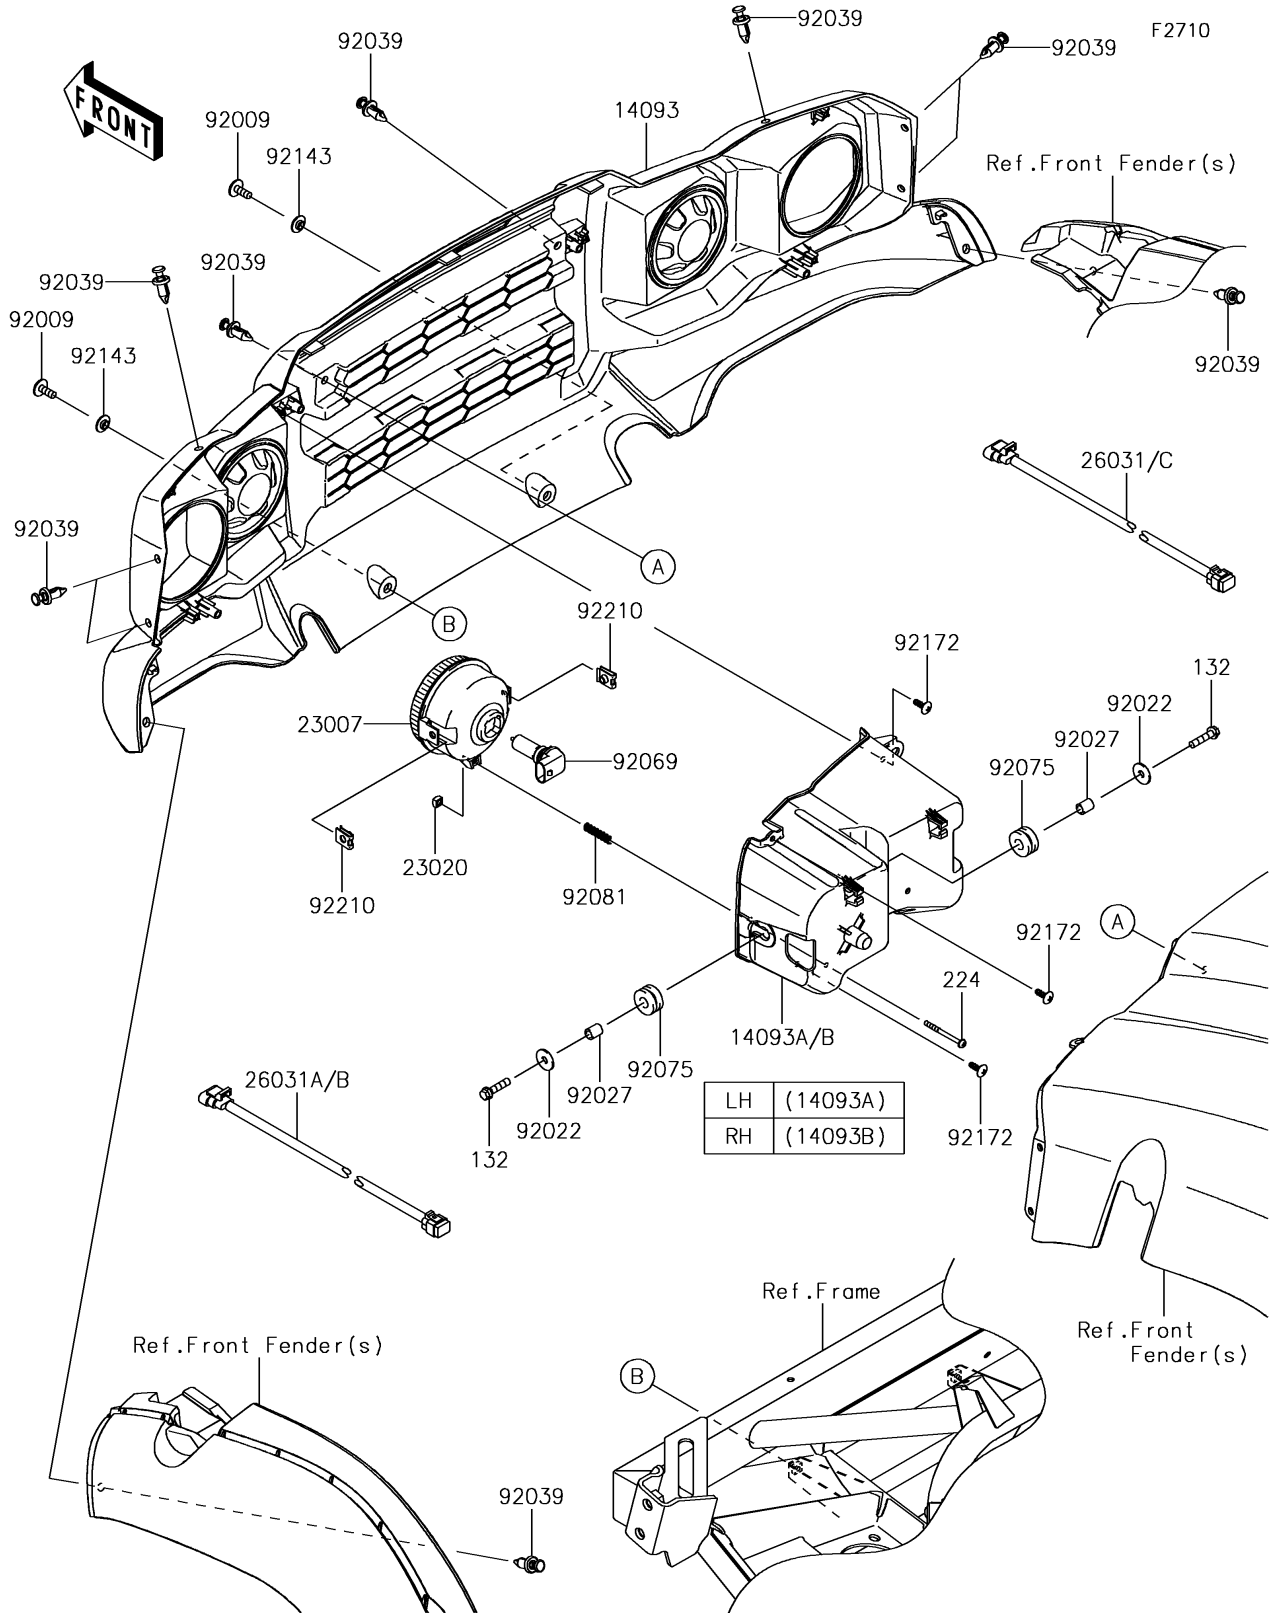

2019 MULE SX™ PARTS DIAGRAM

Headlight(s)

2019 MULE SX™ PARTS LIST

Headlight(s)

ITEM NAME	PART NUMBER	QUANTITY
-----------	-------------	----------