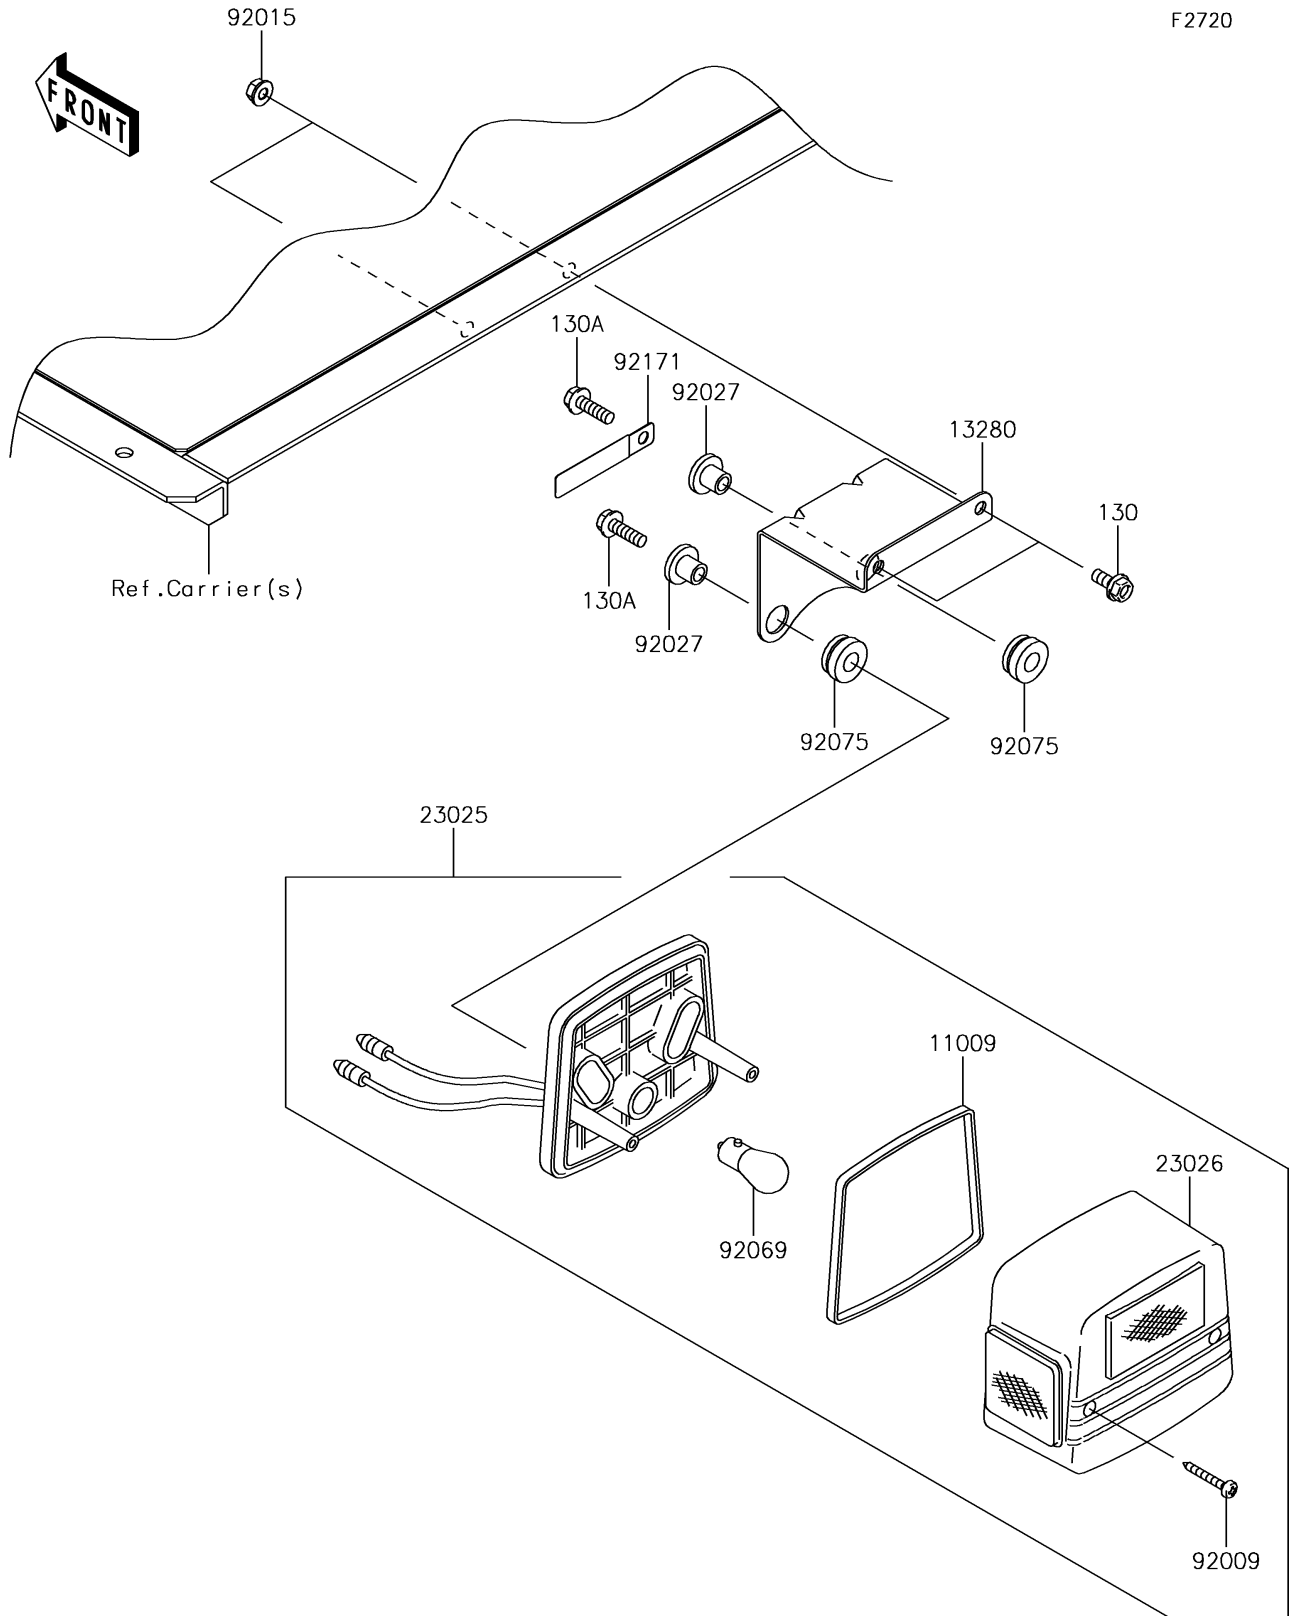

# 2017 MULE SX™ PARTS DIAGRAM

Taillight(s)

F2720

## 2017 MULE SX™ PARTS LIST

### Taillight(s)

ITEM NAME	PART NUMBER	QUANTITY
GASKET,TAIL LAMP (Ref # 11009)	11009-1215	1
HOLDER,TAIL LAMP (Ref # 13280)	13280-0079	1
LAMP-TAIL (Ref # 23025)	23025-1042	1
LENS,TAIL LAMP (Ref # 23026)	23026-1019	1
SCREW,TAPPING,4X25 (Ref # 92009)	92009-1069	2
NUT,FLANGED,6MM (Ref # 92015)	92015-1367	2
COLLAR,L=11.1 (Ref # 92027)	92027-194	2
BULB,12V 21/5W (Ref # 92069)	92069-1011	1
DAMPER (Ref # 92075)	92075-277	2
CLAMP,L=60 (Ref # 92171)	92171-0652	1
BOLT-FLANGED,6X14 (Ref # 130)	130BA0614	2
BOLT-FLANGED,6X20 (Ref # 130A)	130BA0620	2