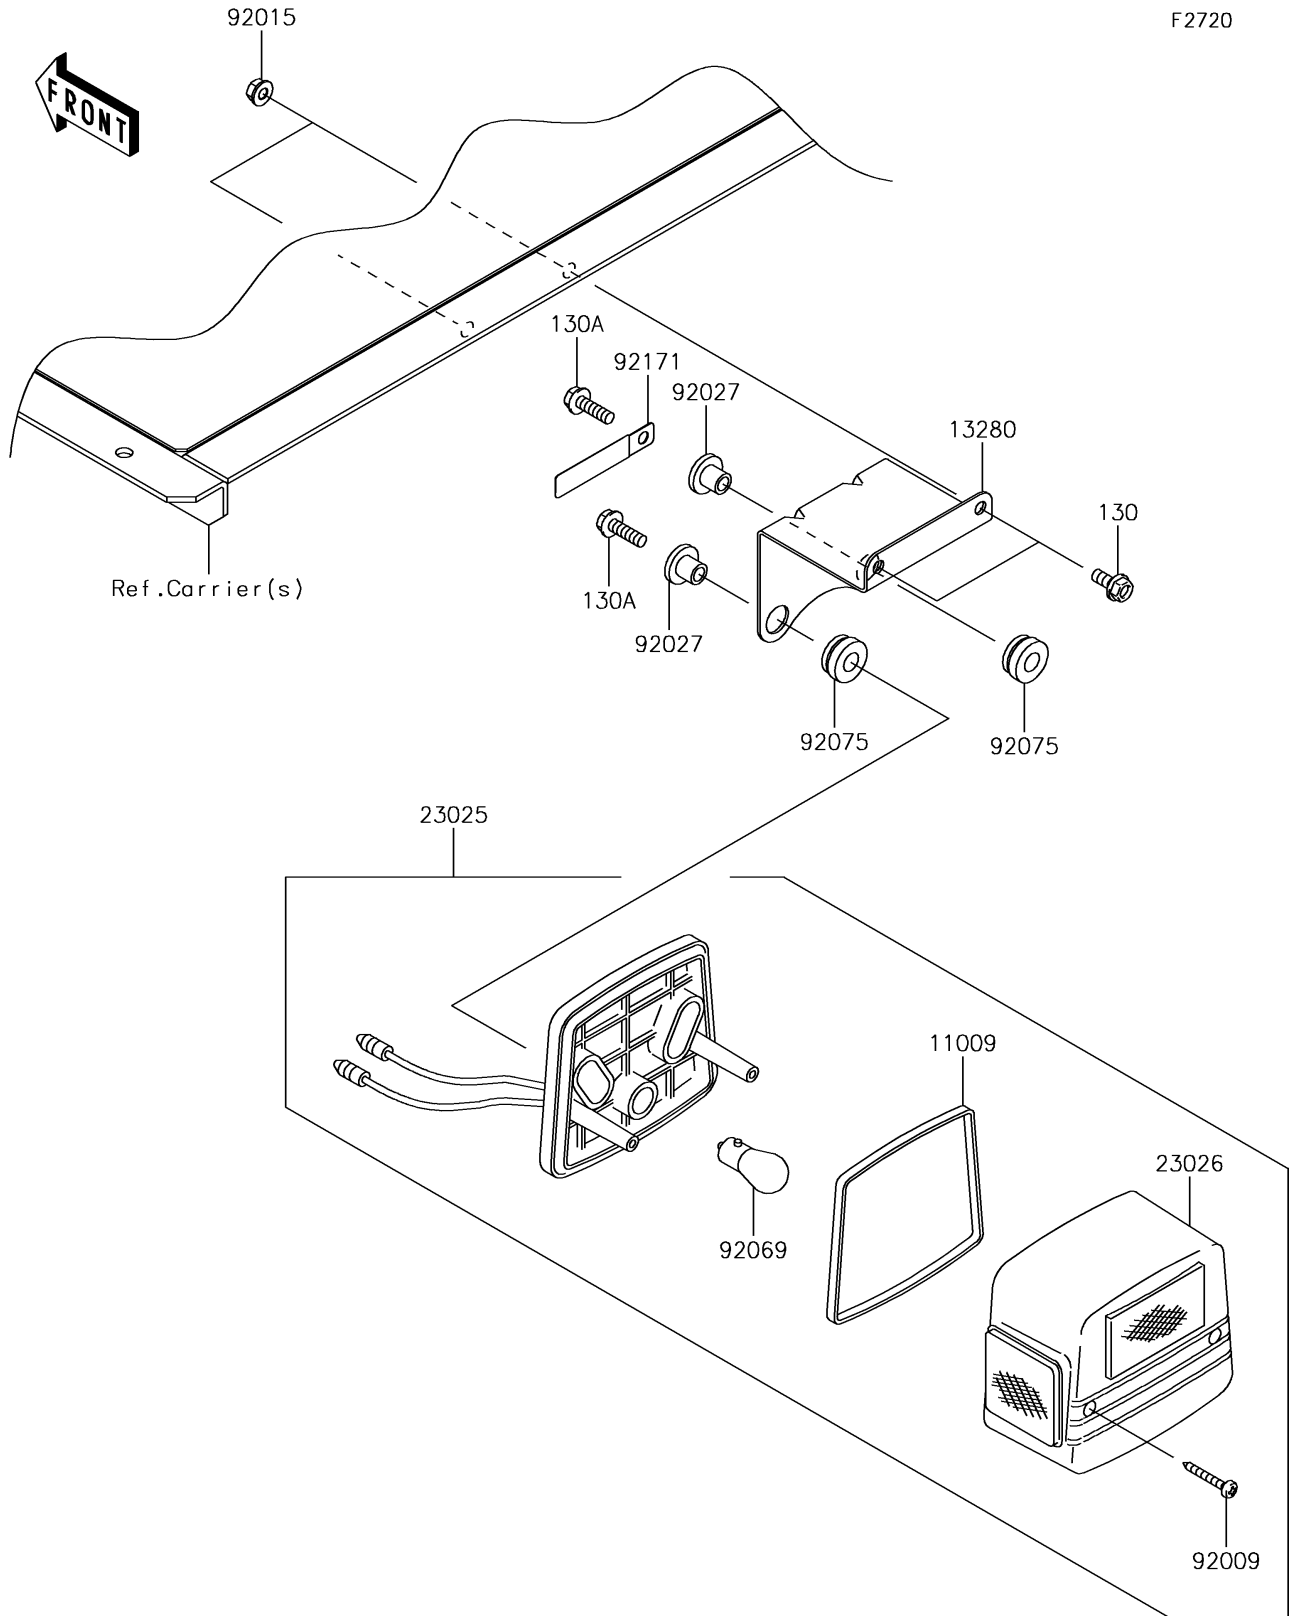

2017 Mule SX PARTS DIAGRAM

Taillight(s)

F2720

2017 Mule SX PARTS LIST

Taillight(s)

ITEM NAME	PART NUMBER	QUANTITY
GASKET,TAIL LAMP (Ref # 11009)	11009-1215	1
HOLDER,TAIL LAMP (Ref # 13280)	13280-0079	1
LAMP-TAIL (Ref # 23025)	23025-1042	1
LENS,TAIL LAMP (Ref # 23026)	23026-1019	1
SCREW,TAPPING,4X25 (Ref # 92009)	92009-1069	2
NUT,FLANGED,6MM (Ref # 92015)	92015-1367	2
COLLAR,L=11.1 (Ref # 92027)	92027-194	2
BULB,12V 21/5W (Ref # 92069)	92069-1011	1
DAMPER (Ref # 92075)	92075-277	2
CLAMP,L=60 (Ref # 92171)	92171-0652	1
BOLT-FLANGED,6X14 (Ref # 130)	130BA0614	2
BOLT-FLANGED,6X20 (Ref # 130A)	130BA0620	2