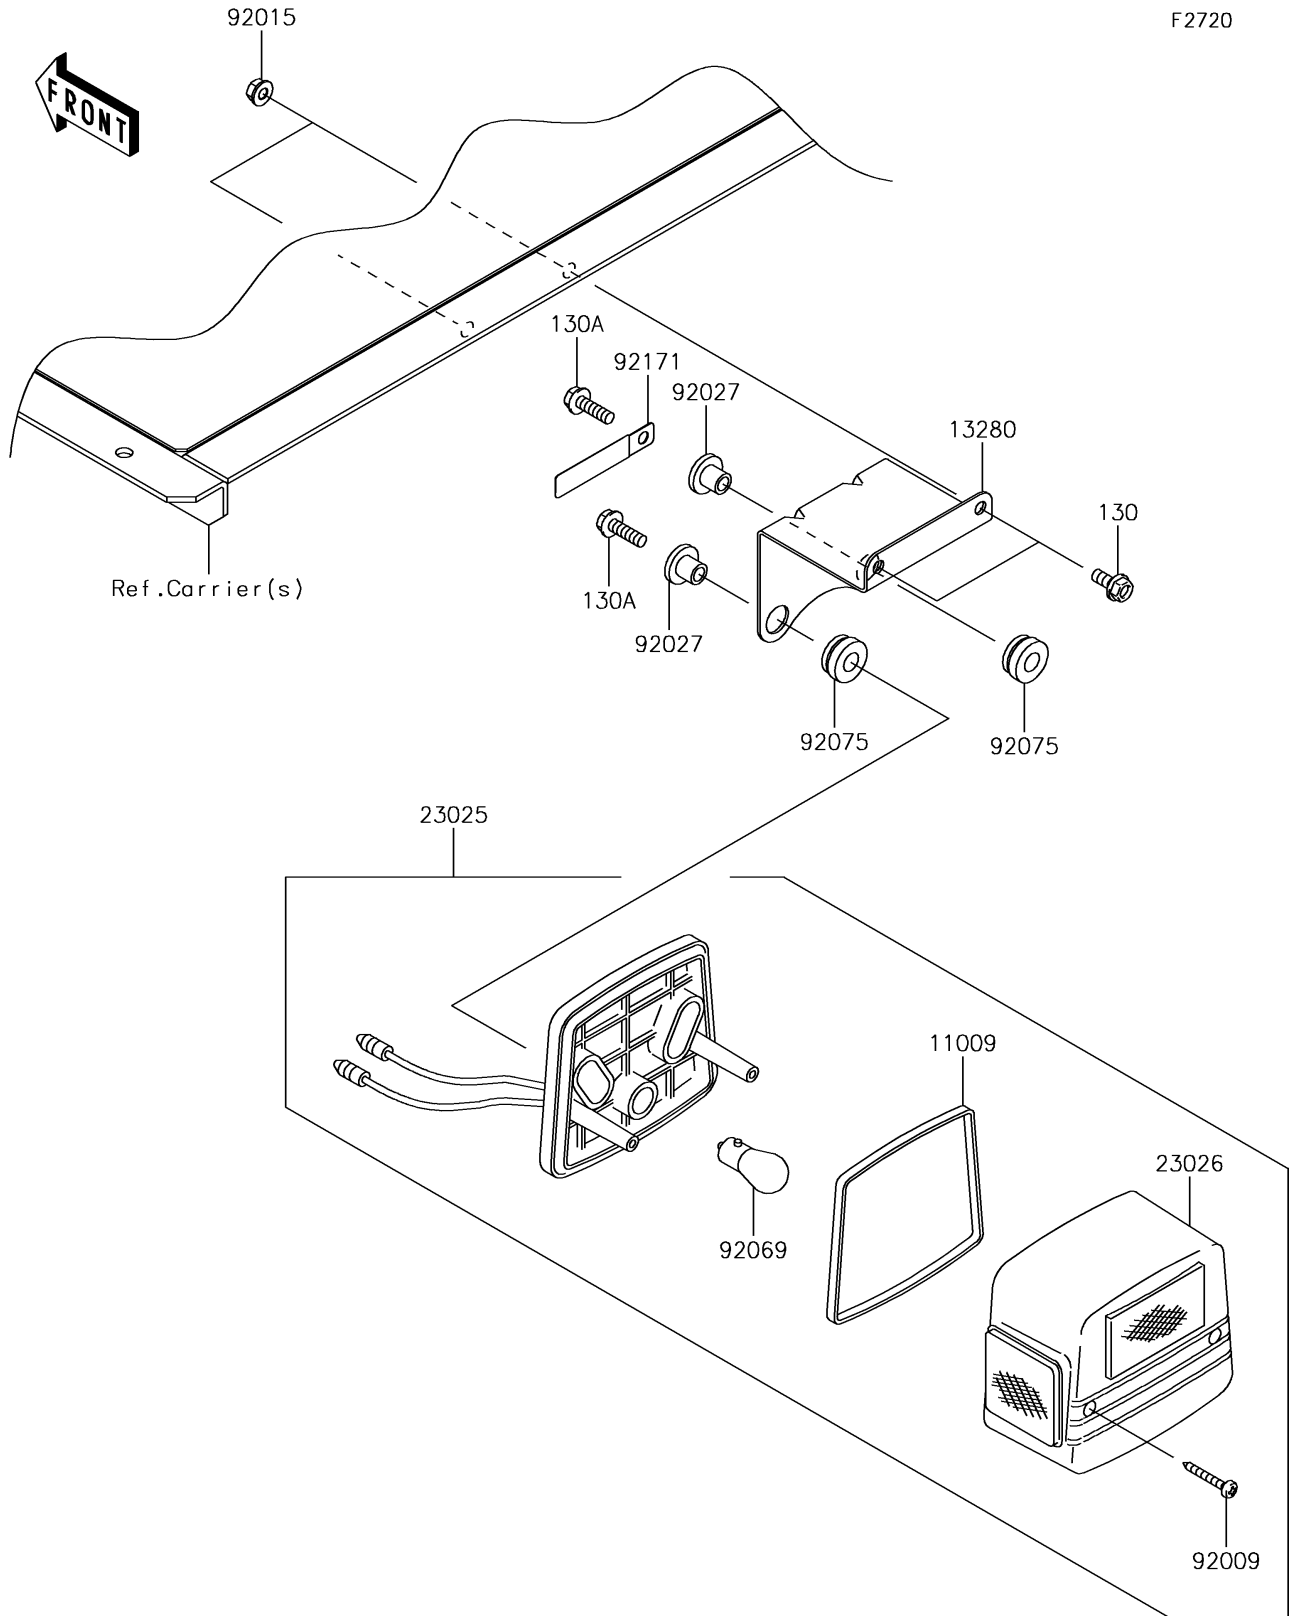

# 2019 MULE SX™ PARTS DIAGRAM

Taillight(s)

F2720

## 2019 MULE SX™ PARTS LIST

### Taillight(s)

ITEM NAME	PART NUMBER	QUANTITY
GASKET,TAIL LAMP (Ref # 11009)	11009-1215	1
HOLDER,TAIL LAMP (Ref # 13280)	13280-0079	1
LAMP-TAIL (Ref # 23025)	23025-1042	1
LENS,TAIL LAMP (Ref # 23026)	23026-1019	1
SCREW,TAPPING,4X25 (Ref # 92009)	92009-1069	2
NUT,FLANGED,6MM (Ref # 92015)	92015-1367	2
COLLAR,L=11.1 (Ref # 92027)	92027-194	2
BULB,12V 21/5W (Ref # 92069)	92069-1011	1
DAMPER (Ref # 92075)	92075-277	2
CLAMP,L=60 (Ref # 92171)	92171-0652	1
BOLT-FLANGED,6X14 (Ref # 130)	130BA0614	2
BOLT-FLANGED,6X20 (Ref # 130A)	130BA0620	2