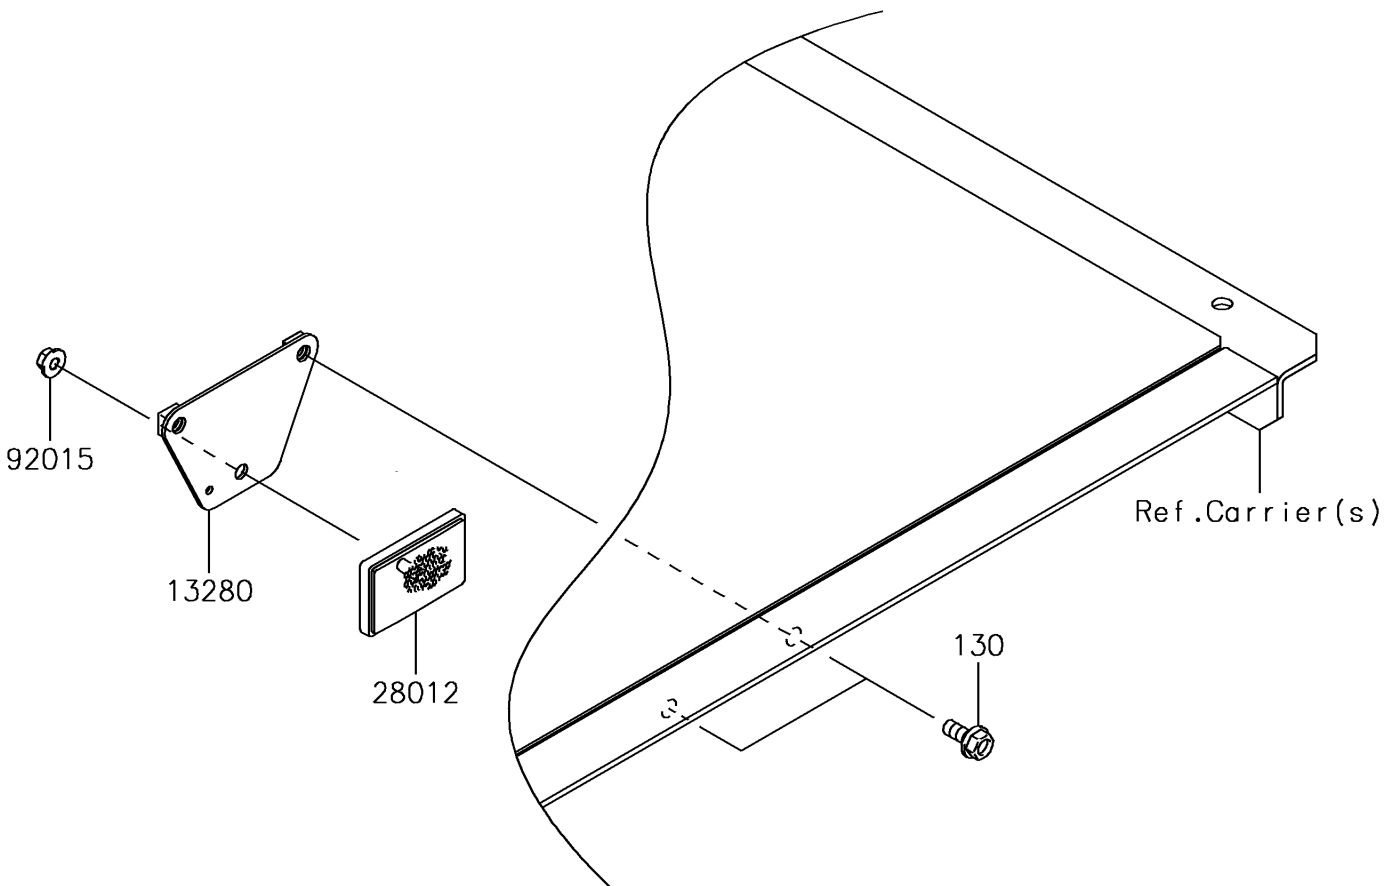

# 2019 MULE SX™ PARTS DIAGRAM

Reflectors

F2790

### Reflectors

ITEM NAME	PART NUMBER	QUANTITY
HOLDER,REFLECTOR (Ref # 13280)	13280-0146	1
REFLECTOR-REFLEX (Ref # 28012)	28012-1088	1
NUT,FLANGED,5MM (Ref # 92015)	92015-1259	1
BOLT-FLANGED,6X14 (Ref # 130)	130BA0614	2