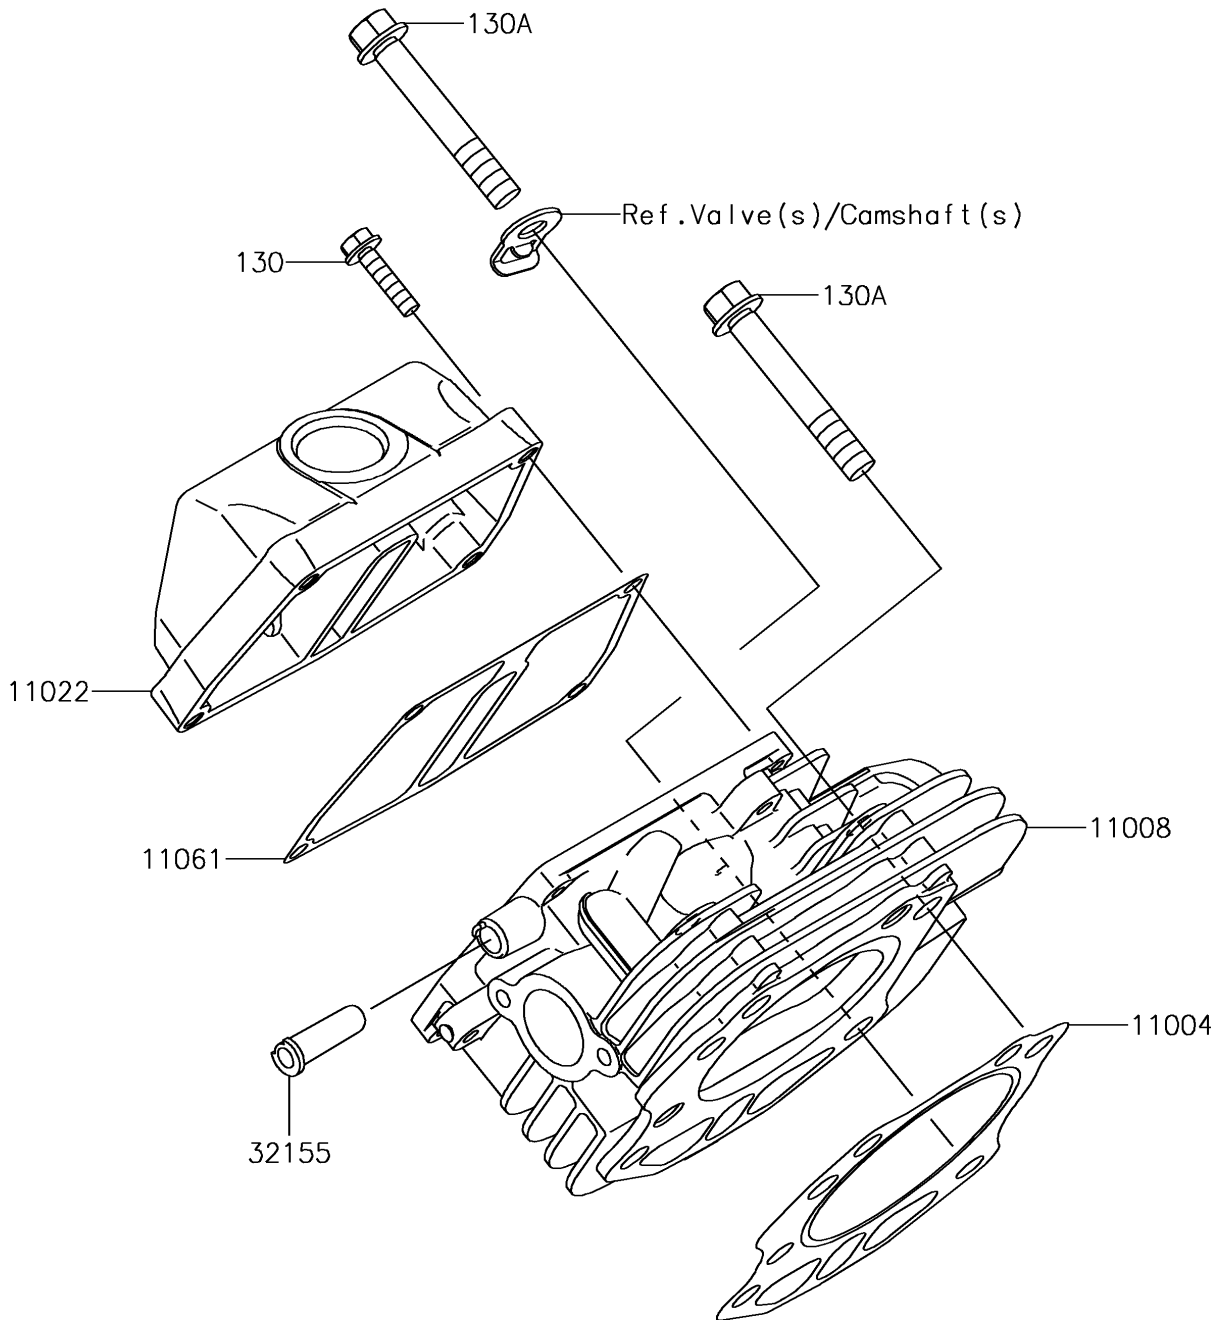

# 2019 MULE SX™ 4x4 XC PARTS DIAGRAM

Cylinder Head

E1111

## 2019 MULE SX™ 4x4 XC PARTS LIST

### Cylinder Head

ITEM NAME	PART NUMBER	QUANTITY
GASKET-HEAD (Ref # 11004)	11004-7017	1
HEAD-COMP-CYLINDER (Ref # 11008)	11008-2162	1
CASE-ROCKER (Ref # 11022)	11022-0045	1
GASKET,CASE-ROCKER (Ref # 11061)	11061-7041	1
PIPE,HEAD-CYLINDER (Ref # 32155)	32155-2213	1
BOLT-FLANGED,6X25 (Ref # 130)	130BA0625	4
BOLT-FLANGED,10X65 (Ref # 130A)	130CA1065	4