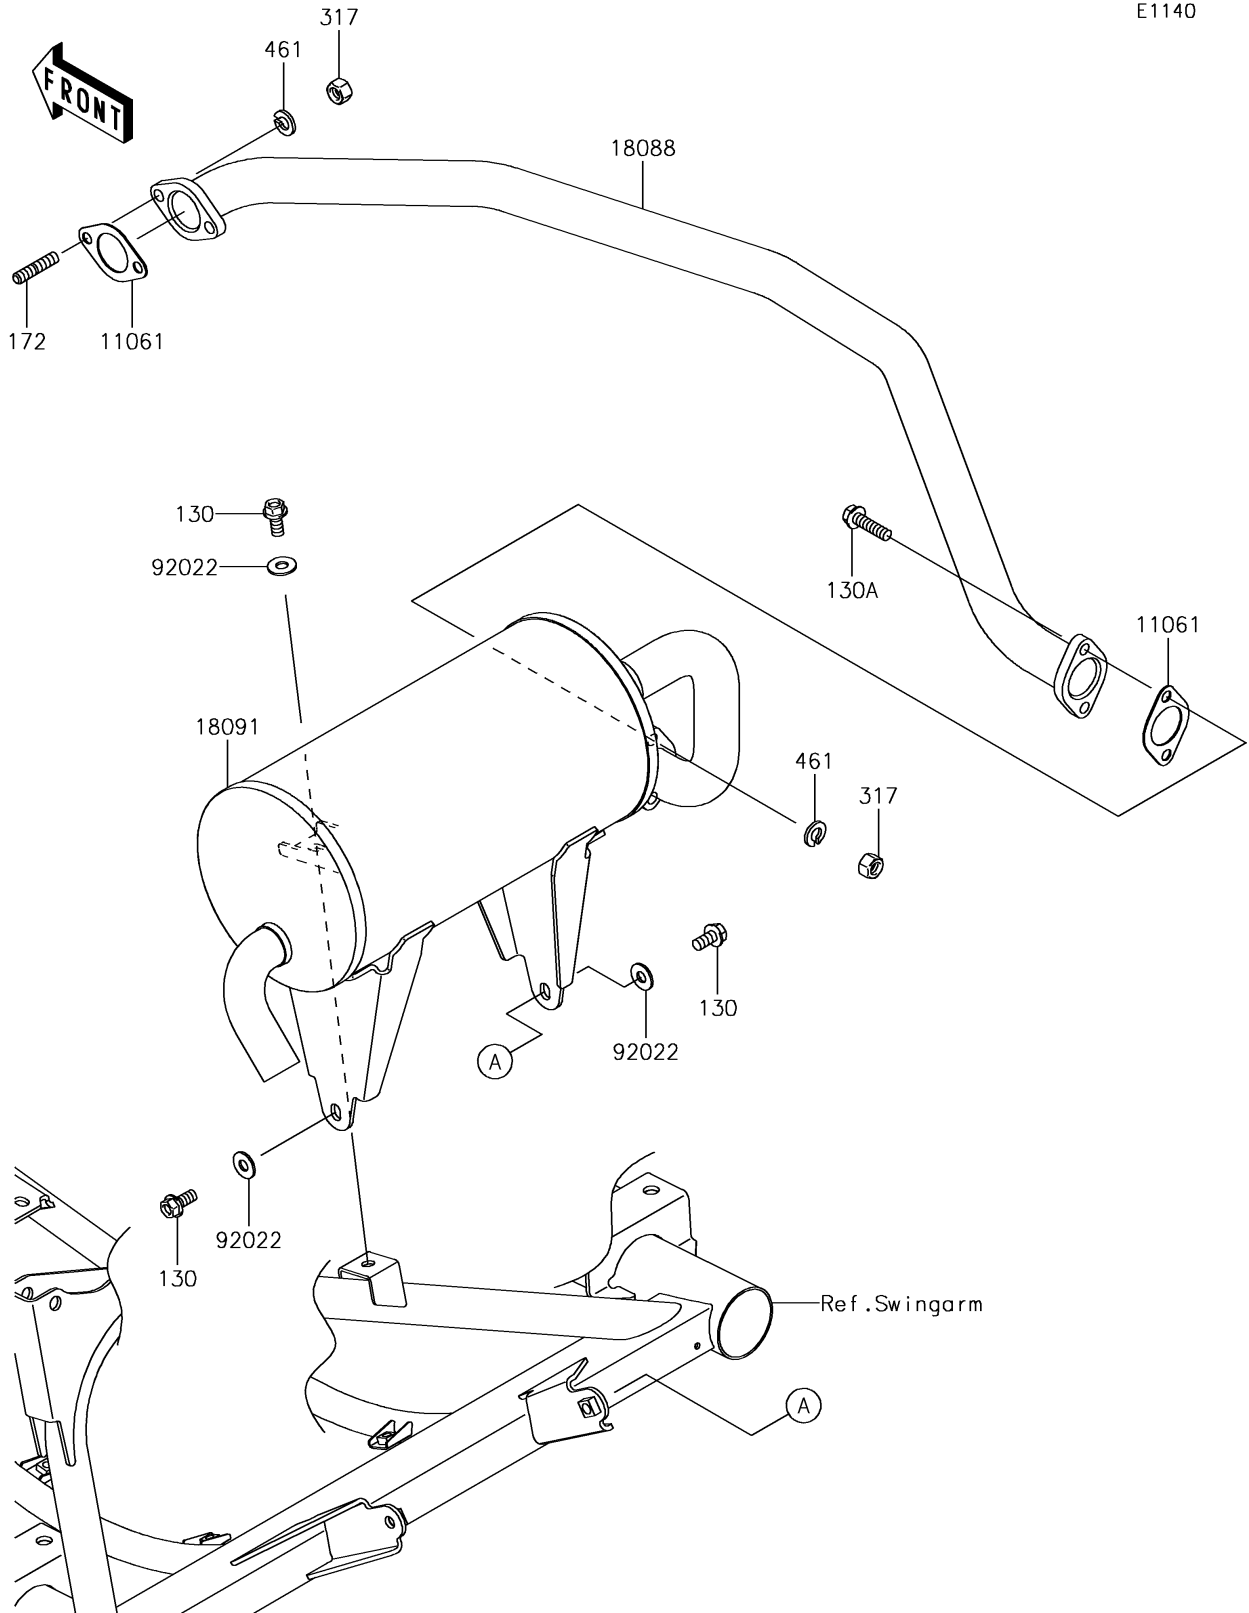

2017 Mule SX 4X4 XC PARTS DIAGRAM

Muffler(s)

E1140

2017 Mule SX 4X4 XC PARTS LIST

Muffler(s)

ITEM NAME	PART NUMBER	QUANTITY
GASKET (Ref # 11061)	11061-0132	2
PIPE-EXHAUST (Ref # 18088)	18088-0191	1
BODY-COMP-MUFFLER (Ref # 18091)	18091-0884	1
WASHER,8.5X20X1.6 (Ref # 92022)	92022-1561	3
BOLT-FLANGED,8X16 (Ref # 130)	130CA0816	3
BOLT-FLANGED,8X30 (Ref # 130A)	130CA0830	2
BOLT-STUD,8X22 (Ref # 172)	172BA0822	2
NUT-HEX-SMALL,8MM (Ref # 317)	317R0800	4
WASHER-SPRING,8MM (Ref # 461)	461DA0800	4