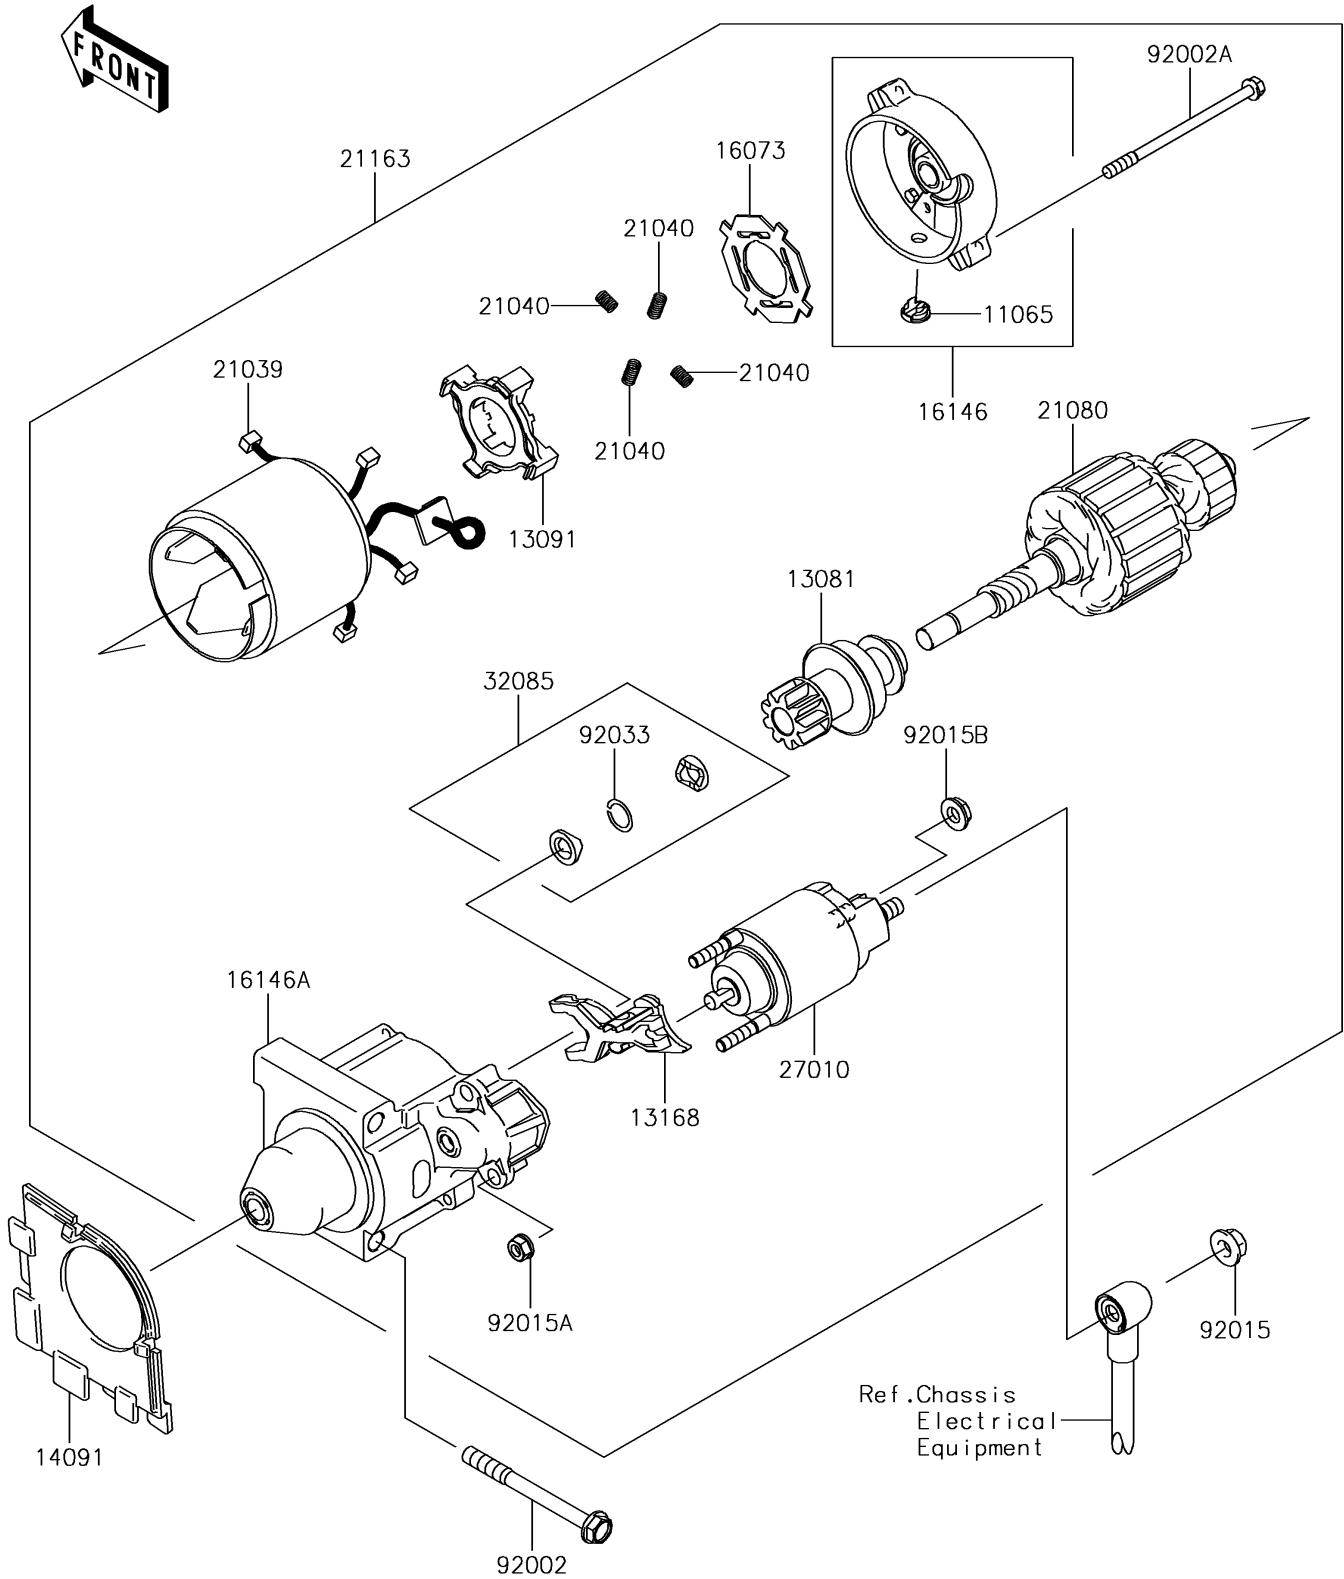

2017 MULE SX™ 4x4 XC PARTS DIAGRAM

Starter Motor

E1840

2017 MULE SX™ 4x4 XC PARTS LIST

Starter Motor

ITEM NAME	PART NUMBER	QUANTITY
CAP (Ref # 11065)	11065-2118	1
CLUTCH-ASSY (Ref # 13081)	13081-2227	1
HOLDER,BRUSH (Ref # 13091)	13091-2068	1
LEVER,SHIFT (Ref # 13168)	13168-2148	1
COVER (Ref # 14091)	14091-7038	1
INSULATOR (Ref # 16073)	16073-2098	1
COVER-ASSY,END (Ref # 16146)	16146-7016	1
COVER-ASSY (Ref # 16146A)	16146-7025	1
BRUSH (Ref # 21039)	21039-2059	4
SPRING-BRUSH (Ref # 21040)	21040-2052	4
ARMATURE (Ref # 21080)	21080-2058	1
STARTER-ELECTRIC (Ref # 21163)	21163-7028	1
SWITCH (Ref # 27010)	27010-7005	1
STOPPER (Ref # 32085)	32085-2097	1
BOLT,8X83 (Ref # 92002)	92002-1794	2
BOLT (Ref # 92002A)	92002-2277	2
NUT,FLANGED,8MM (Ref # 92015)	92015-1406	1
NUT (Ref # 92015A)	92015-2146	2
NUT (Ref # 92015B)	92015-2147	1
RING-SNAP (Ref # 92033)	92033-2081	1