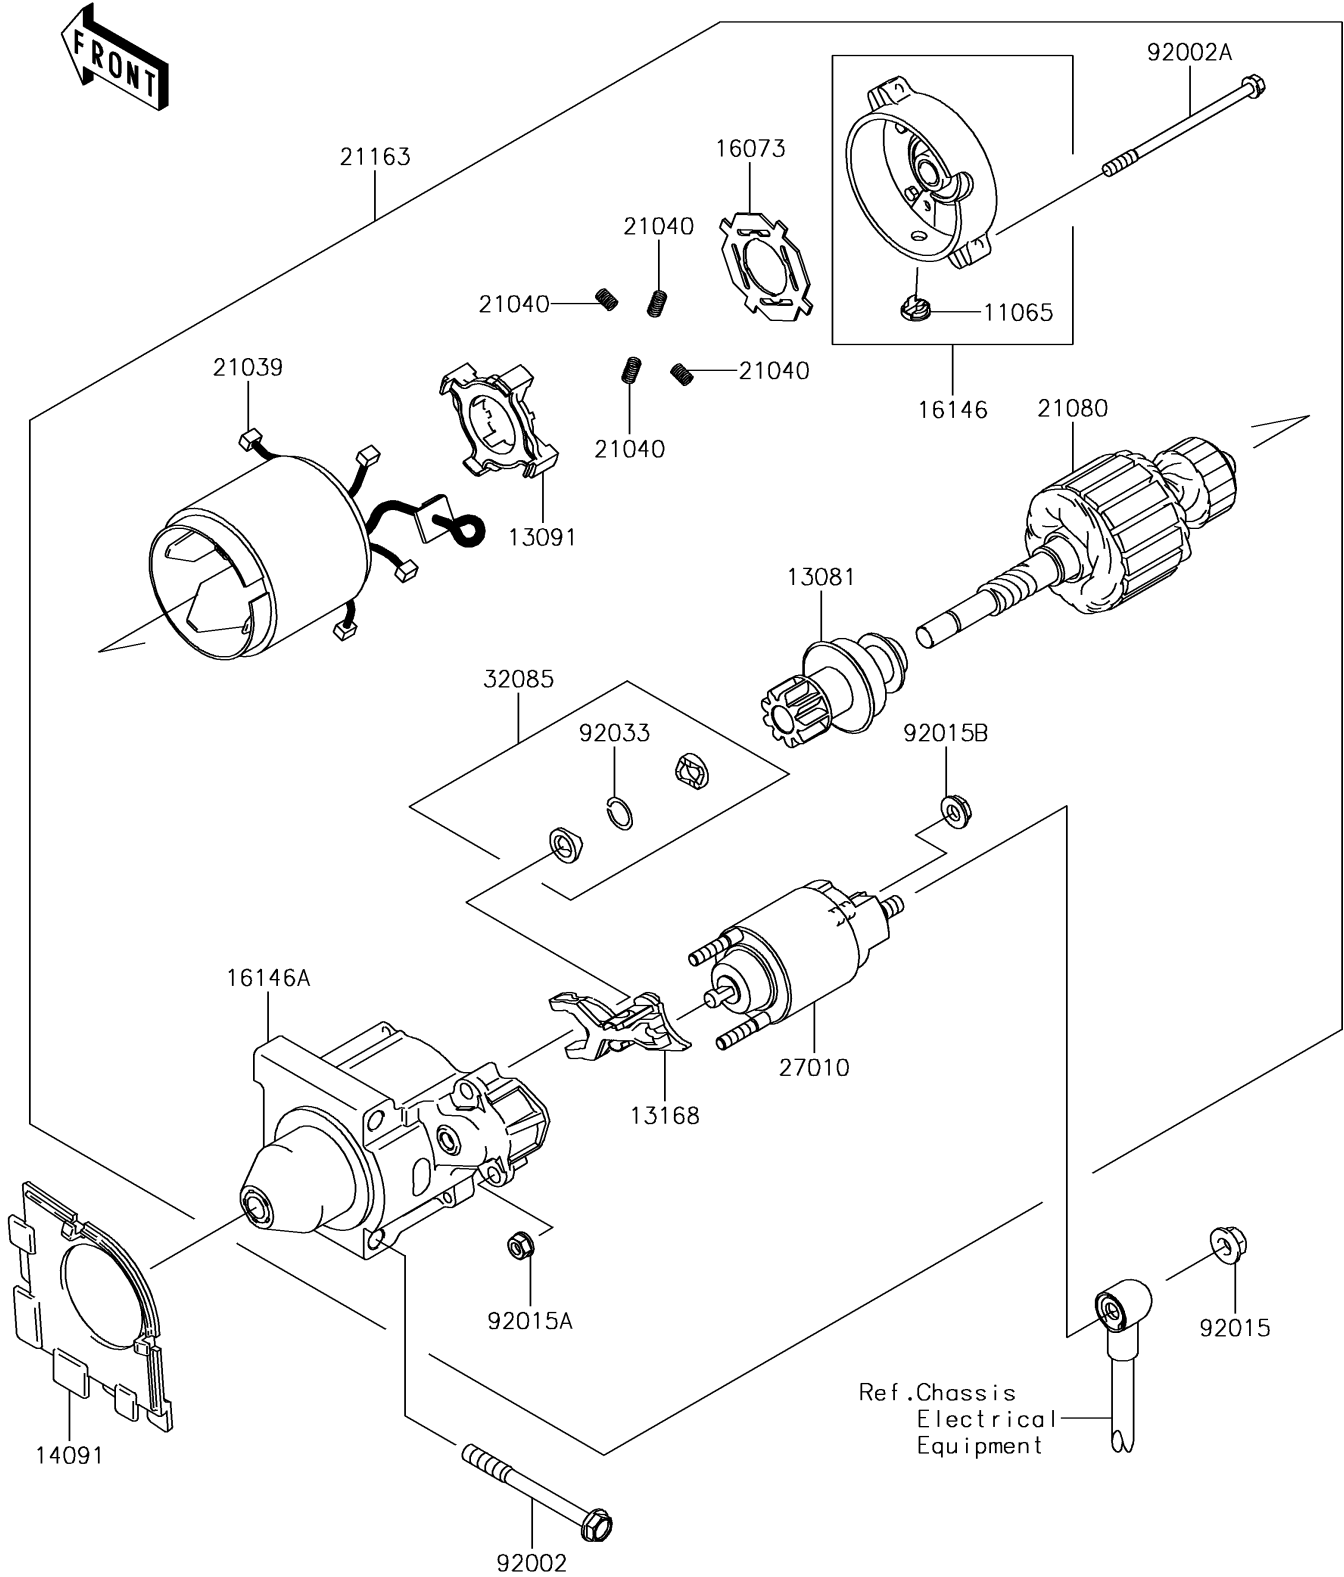

2017 Mule SX 4X4 XC PARTS DIAGRAM

Starter Motor

E1840

2017 Mule SX 4X4 XC PARTS LIST

Starter Motor

ITEM NAME	PART NUMBER	QUANTITY
CAP (Ref # 11065)	11065-2118	1
CLUTCH-ASSY (Ref # 13081)	13081-2227	1
HOLDER,BRUSH (Ref # 13091)	13091-2068	1
LEVER,SHIFT (Ref # 13168)	13168-2148	1
COVER (Ref # 14091)	14091-7038	1
INSULATOR (Ref # 16073)	16073-2098	1
COVER-ASSY,END (Ref # 16146)	16146-7016	1
COVER-ASSY (Ref # 16146A)	16146-7025	1
BRUSH (Ref # 21039)	21039-2059	4
SPRING-BRUSH (Ref # 21040)	21040-2052	4
ARMATURE (Ref # 21080)	21080-2058	1
STARTER-ELECTRIC (Ref # 21163)	21163-7028	1
SWITCH (Ref # 27010)	27010-7005	1
STOPPER (Ref # 32085)	32085-2097	1
BOLT,8X83 (Ref # 92002)	92002-1794	2
BOLT (Ref # 92002A)	92002-2277	2
NUT,FLANGED,8MM (Ref # 92015)	92015-1406	1
NUT (Ref # 92015A)	92015-2146	2
NUT (Ref # 92015B)	92015-2147	1
RING-SNAP (Ref # 92033)	92033-2081	1