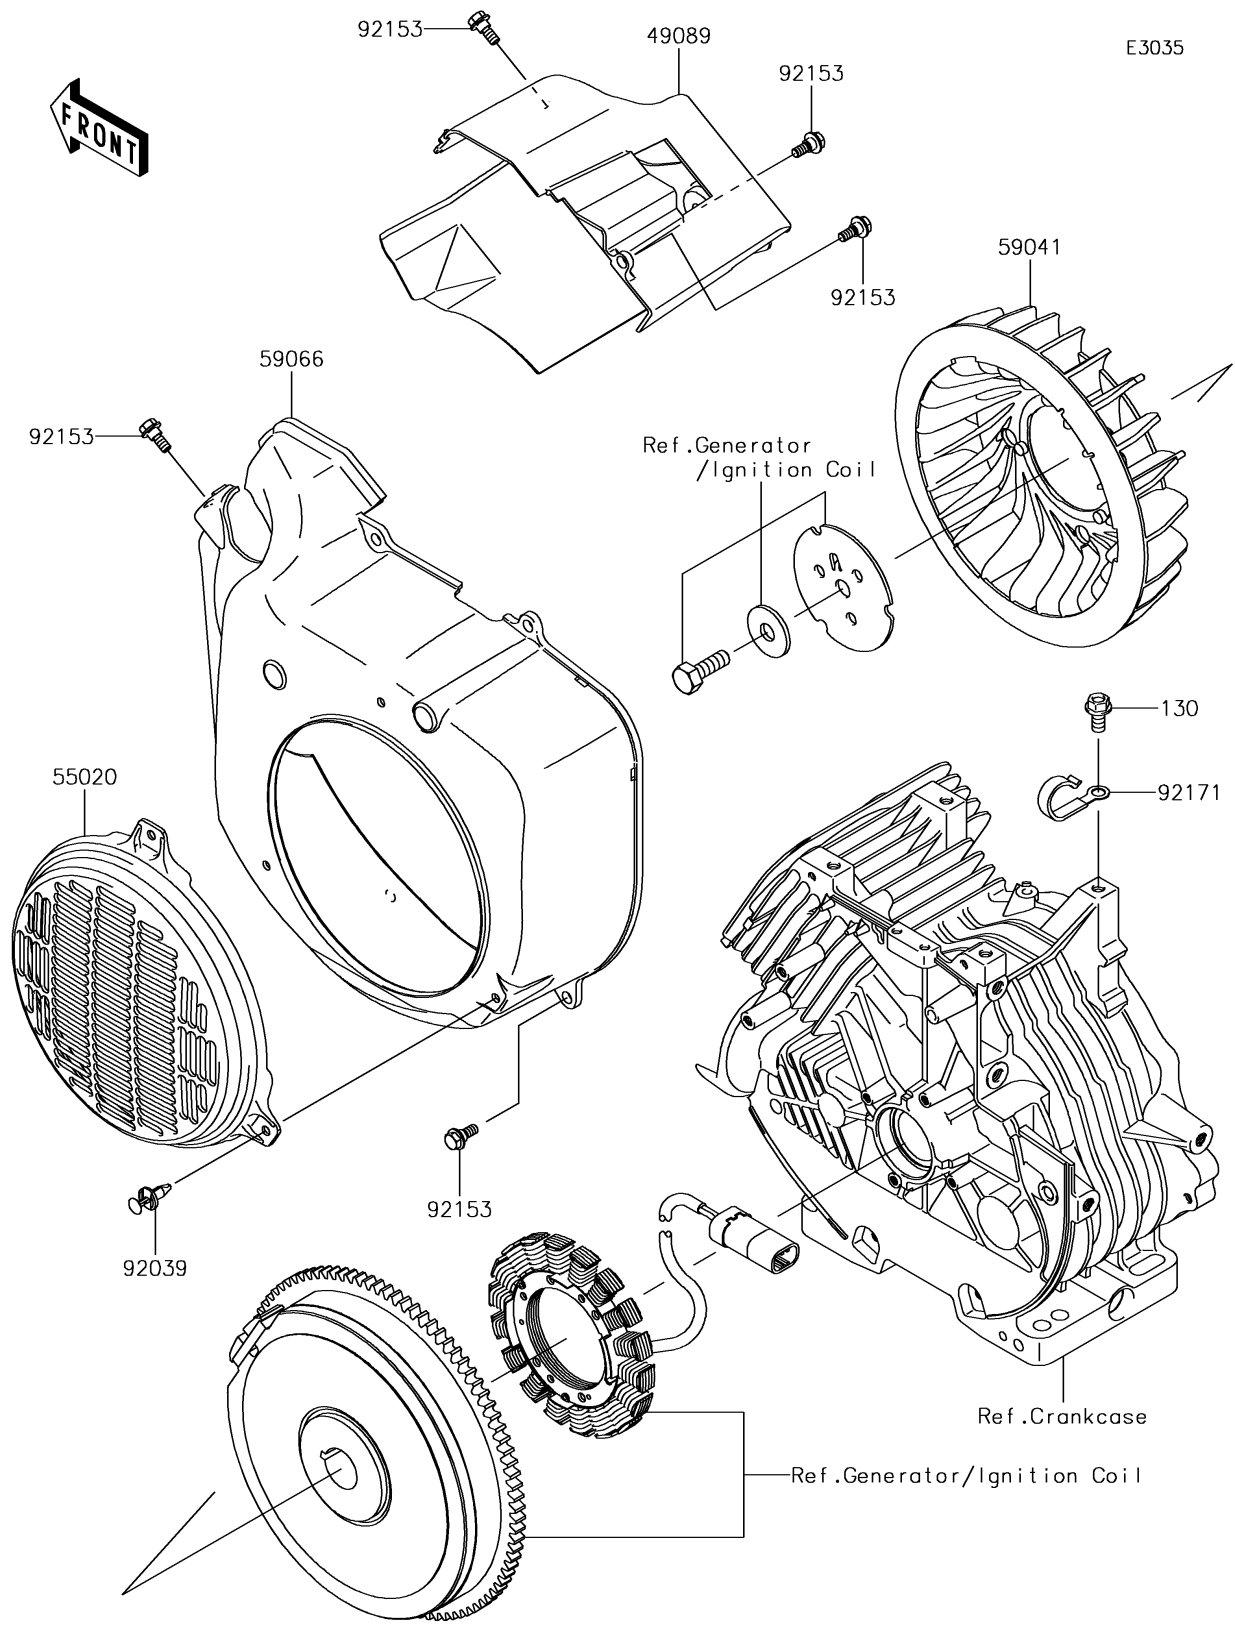

2017 Mule SX 4X4 XC PARTS DIAGRAM

Cooling

2017 Mule SX 4X4 XC PARTS LIST

Cooling

ITEM NAME	PART NUMBER	QUANTITY
SHROUD-ENGINE (Ref # 49089)	49089-7089	1
GUARD (Ref # 55020)	55020-7008	1
FAN (Ref # 59041)	59041-0014	1
HOUSING-FAN (Ref # 59066)	59066-7059	1
RIVET,GUARD (Ref # 92039)	92039-0751	3
BOLT,FLANGED,6X16 (Ref # 92153)	92153-7007	8
CLAMP (Ref # 92171)	92171-7005	1
BOLT-FLANGED,8X16 (Ref # 130)	130AA0816	1