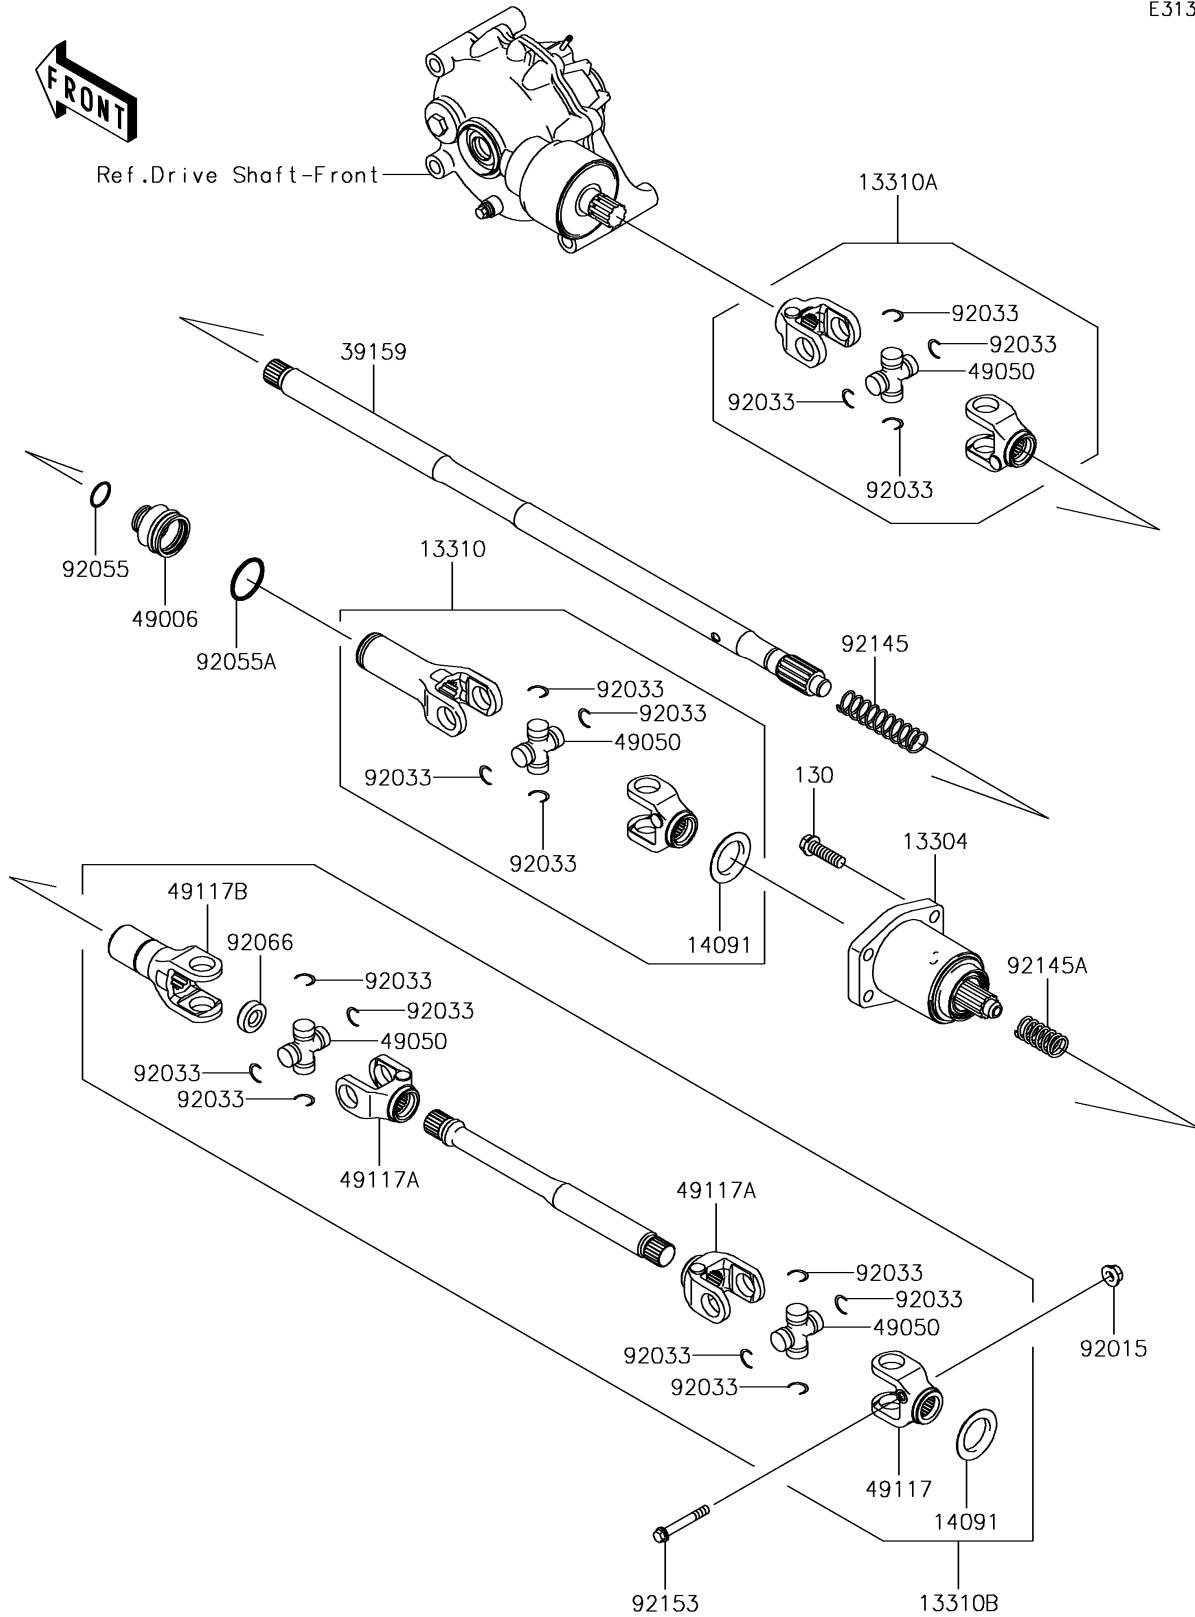

2017 Mule SX 4X4 XC PARTS DIAGRAM

Drive Shaft-Propeller

E3135

2017 Mule SX 4X4 XC PARTS LIST

Drive Shaft-Propeller

ITEM NAME	PART NUMBER	QUANTITY
HOUSING-ASSY (Ref # 13304)	13304-0002	1
SHAFT-ASSY,HOUSING (Ref # 13310)	13310-0569	1
SHAFT-ASSY,FR GEAR (Ref # 13310A)	13310-0570	1
SHAFT-ASSY,RR GEAR (Ref # 13310B)	13310-0571	1
COVER (Ref # 14091)	14091-0434	2
SHAFT-DRIVE,FR (Ref # 39159)	39159-0568	1
BOOT (Ref # 49006)	49006-0010	1
SPIDER (Ref # 49050)	49050-1075	4
YOKE,21T (Ref # 49117)	49117-0568	1
YOKE,21T (Ref # 49117A)	49117-0570	2
YOKE,13T (Ref # 49117B)	49117-0572	1
NUT,LOCK,FLANGED,6MM (Ref # 92015)	92015-1339	1
RING-SNAP (Ref # 92033)	92033-1030	16
RING-O,18X24X3 (Ref # 92055)	92055-1633	1
RING-O,30X35X2.5 (Ref # 92055A)	92055-1693	1
PLUG (Ref # 92066)	92066-0027	1
SPRING (Ref # 92145)	92145-0247	1
SPRING (Ref # 92145A)	92145-0280	1
BOLT,6X44 (Ref # 92153)	92153-0595	1
BOLT-FLANGED,10X35 (Ref # 130)	130BA1035	4