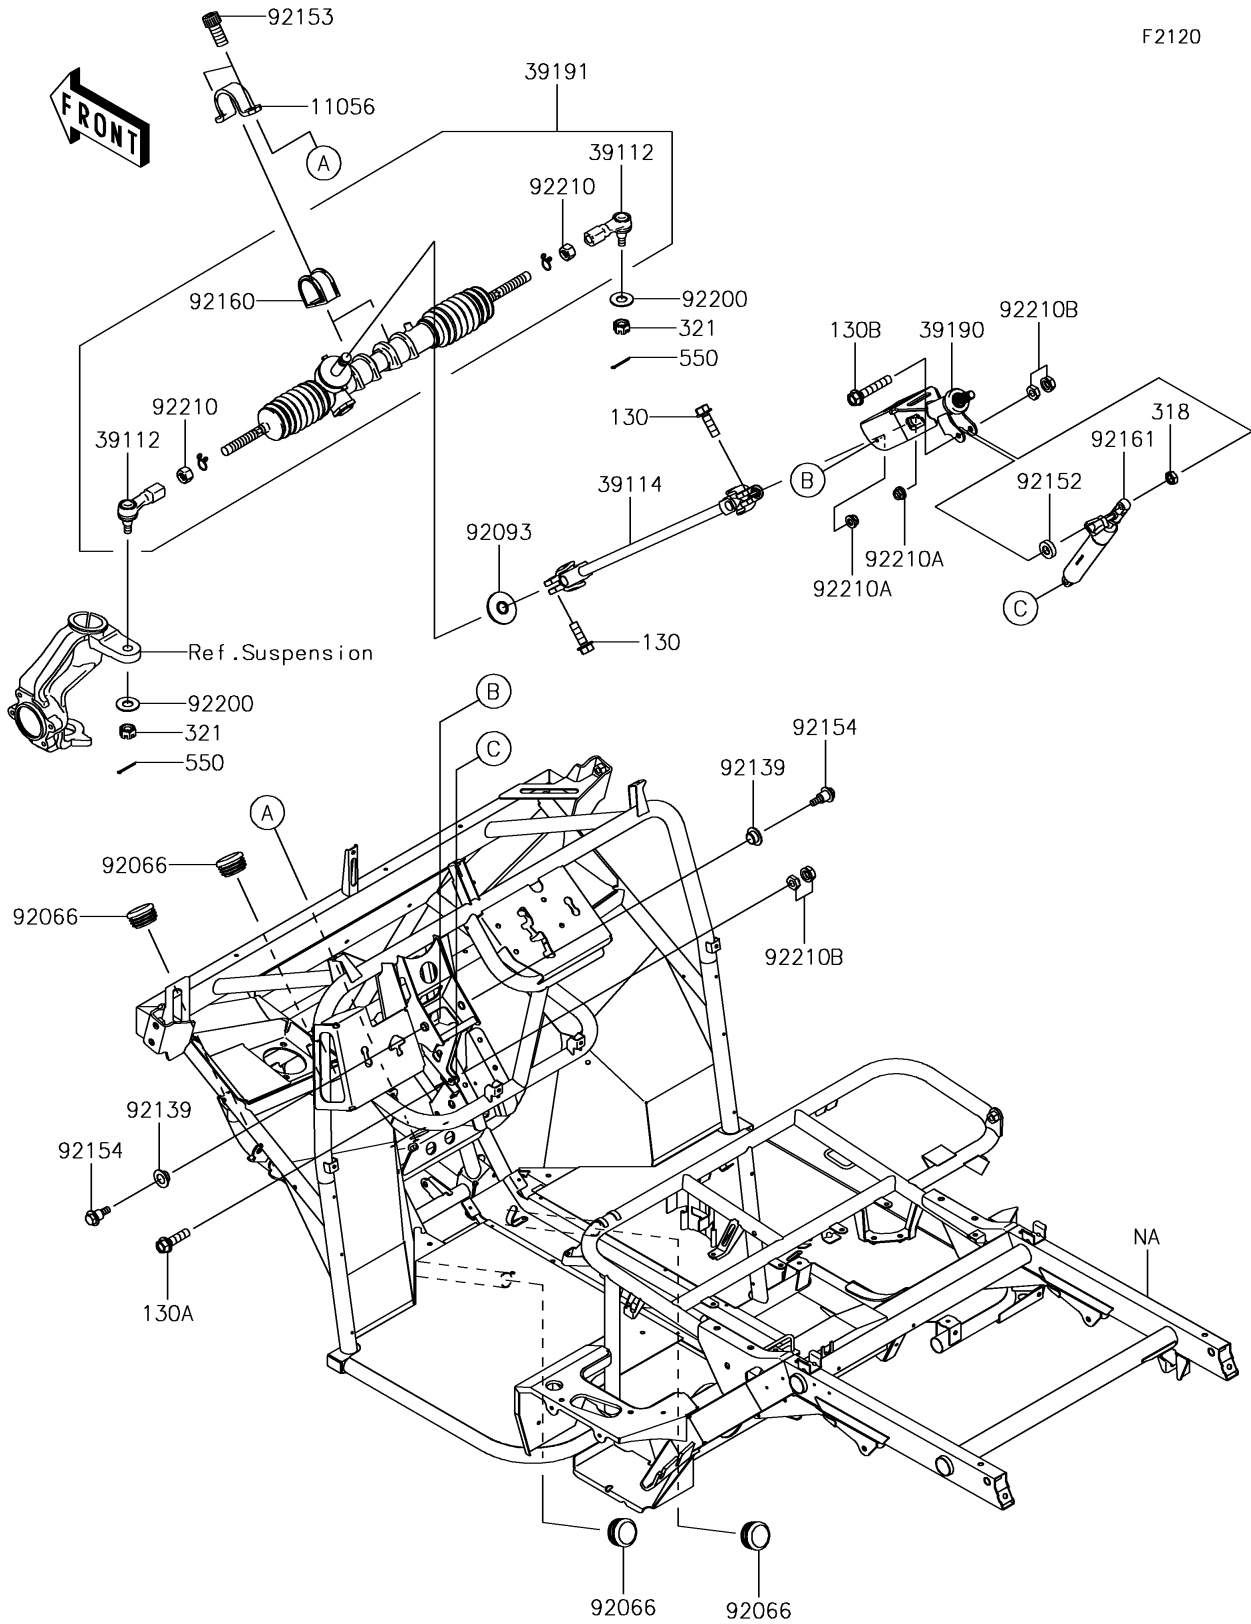

# 2017 Mule SX 4X4 XC PARTS DIAGRAM

Frame

## 2017 Mule SX 4X4 XC PARTS LIST

### Frame

ITEM NAME	PART NUMBER	QUANTITY
BRACKET,STEERING GEAR (Ref # 11056)	11056-2238	2
RODEND-TIE,STEERING GEAR (Ref # 39112)	39112-0008	2
SHAFT-COMP-STRG (Ref # 39114)	39114-0022	1
SHAFT-ASSY-STEERING (Ref # 39190)	39190-0006	1
GEAR-ASSY-STEERING (Ref # 39191)	39191-0023	1
PLUG (Ref # 92066)	92066-0036	4
SEAL (Ref # 92093)	92093-1313	1
BUSHING (Ref # 92139)	92139-0230	2
COLLAR,8.2X18X5 (Ref # 92152)	92152-1848	1
BOLT,SOCKET,10X23 (Ref # 92153)	92153-1269	4
BOLT,6X21.5 (Ref # 92154)	92154-1320	2
DAMPER,STEERING GEAR (Ref # 92160)	92160-1084	2
DAMPER,GAS SPRING (Ref # 92161)	92161-1825	1
WASHER,10.3X23X1.6 (Ref # 92200)	92200-2009	2
NUT,14MM (Ref # 92210)	92210-0217	2
NUT,LOCK,FLANGED,6MM (Ref # 92210A)	92210-0303	2
NUT,HARD LOCK,8MM (Ref # 92210B)	92210-0934	2
BOLT-FLANGED,8X25 (Ref # 130)	130BA0825	2
BOLT-FLANGED,8X30 (Ref # 130A)	130CA0830	1
BOLT-FLANGED,8X45 (Ref # 130B)	130CA0845	1
NUT-HEX-SMALL,8MM (Ref # 318)	318BA0800	1
NUT-CASTLE (Ref # 321)	321BA1000	2
PIN-COTTER,2.0X22 (Ref # 550)	550AA2022	2