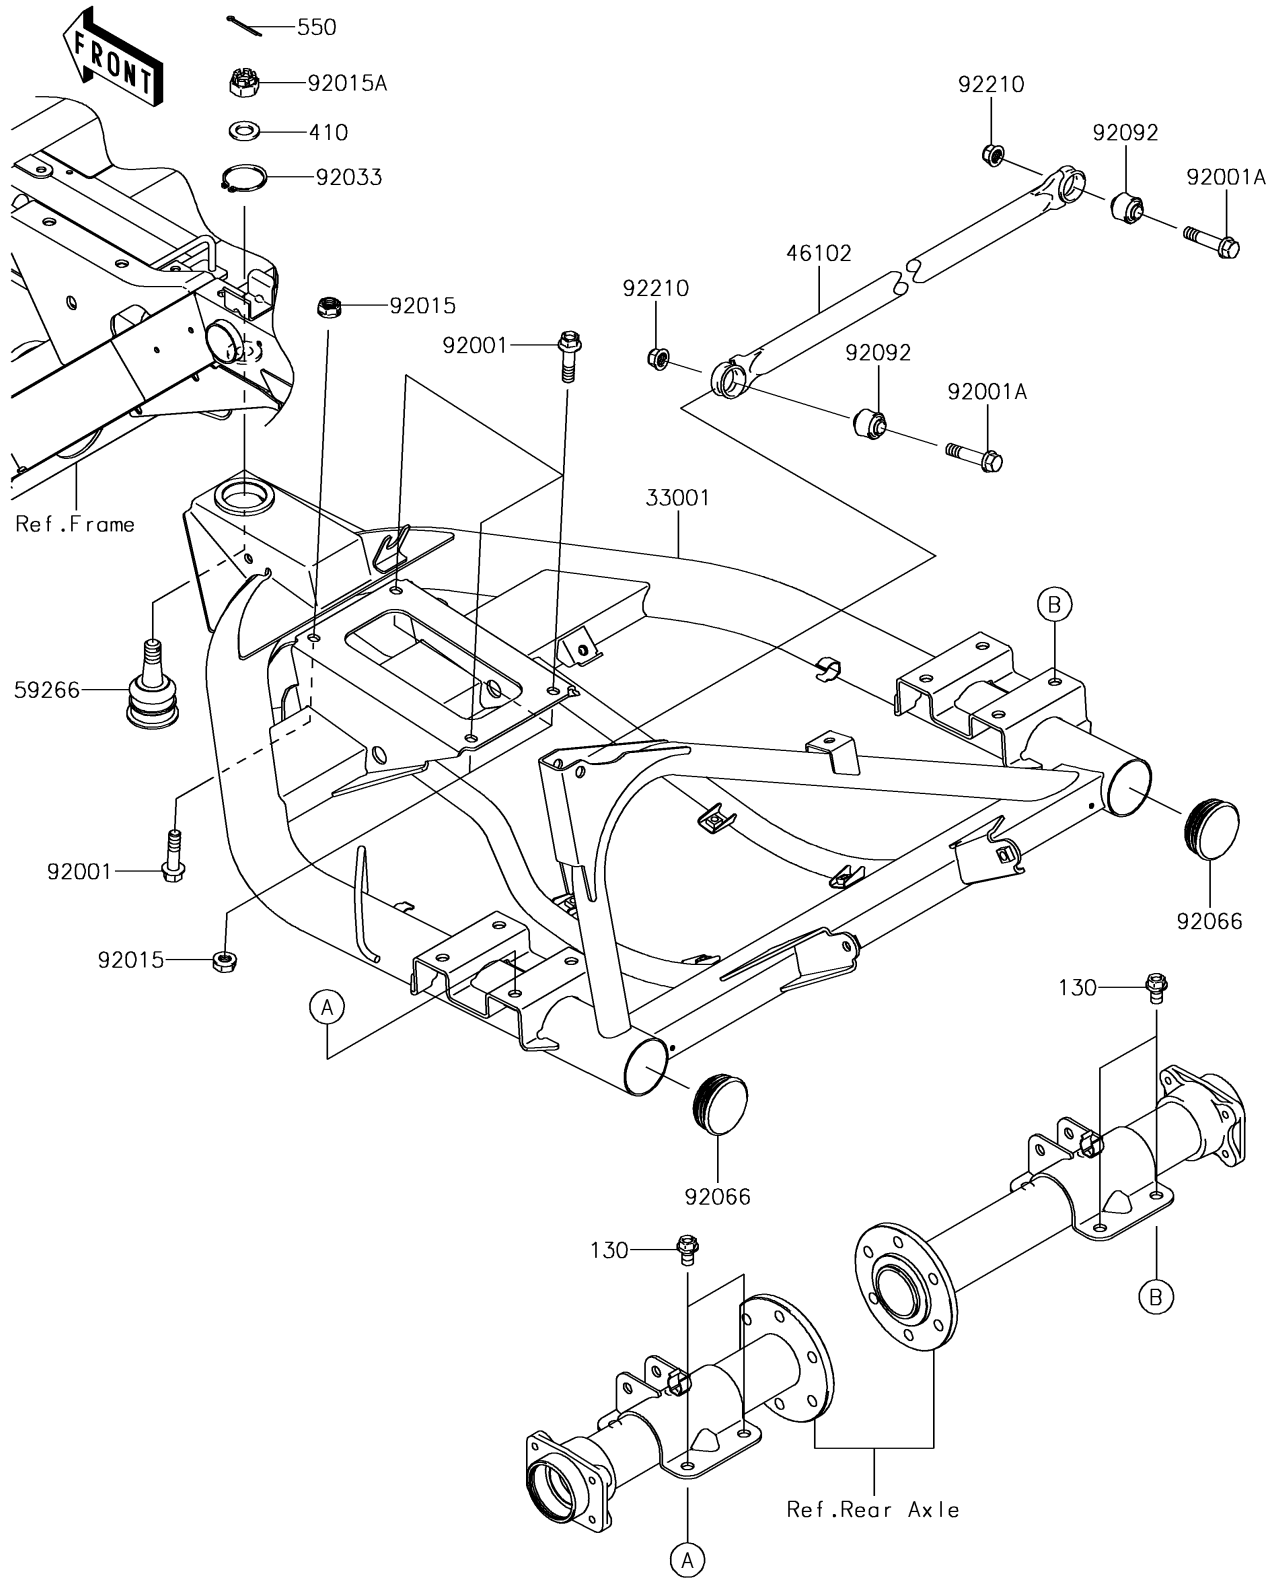

2017 Mule SX 4X4 XC PARTS DIAGRAM

Swingarm

F2141

2017 Mule SX 4X4 XC PARTS LIST

Swingarm

ITEM NAME	PART NUMBER	QUANTITY
ARM-COMP-SWING (Ref # 33001)	33001-0061	1
ROD (Ref # 46102)	46102-0583	1
JOINT-BALL (Ref # 59266)	59266-1087	1
BOLT,FLANGED,10X38 (Ref # 92001)	92001-1293	4
BOLT,FLANGED,10X44 (Ref # 92001A)	92001-1499	2
NUT,LOCK,FLANGED,10MM (Ref # 92015)	92015-1717	4
NUT,CASTLE,14MM (Ref # 92015A)	92015-1841	1
RING-SNAP (Ref # 92033)	92033-0050	1
PLUG (Ref # 92066)	92066-0044	2
BUSHING-RUBBER (Ref # 92092)	92092-7502	2
NUT,LOCK,FLANGED,10MM (Ref # 92210)	92210-0276	2
BOLT-FLANGED,10X16 (Ref # 130)	130BA1016	8
WASHER-PLAIN-SMALL,14MM (Ref # 410)	410AA1400	1
PIN-COTTER,3.2X30 (Ref # 550)	550AA3230	1