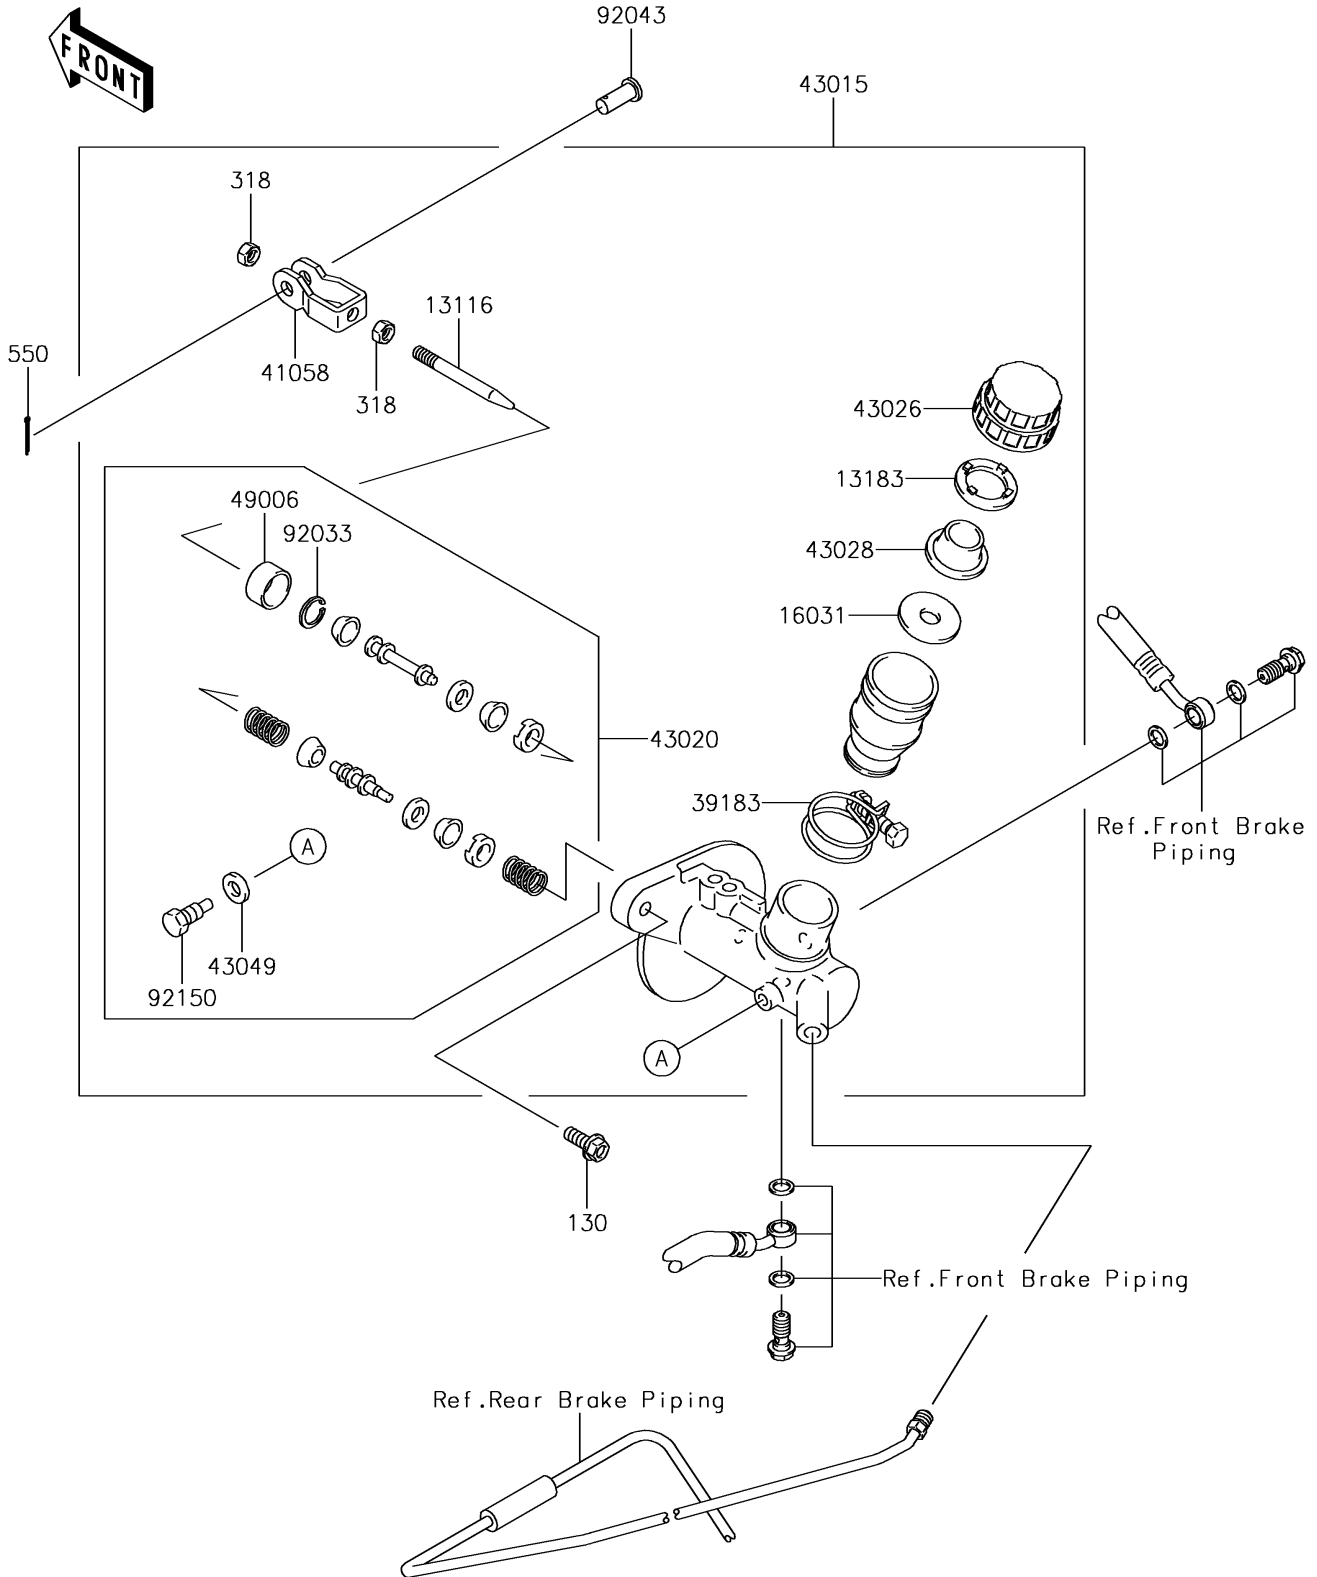

2017 Mule SX 4X4 XC PARTS DIAGRAM

Master Cylinder

F2261

2017 Mule SX 4X4 XC PARTS LIST

Master Cylinder

ITEM NAME	PART NUMBER	QUANTITY
ROD-PUSH (Ref # 13116)	13116-1134	1
PLATE (Ref # 13183)	13183-1306	1
FLOAT (Ref # 16031)	16031-1069	1
BAND-ASSY (Ref # 39183)	39183-1055	1
RODEND-BRAKE (Ref # 41058)	41058-1057	1
CYLINDER-ASSY-MASTER (Ref # 43015)	43015-1683	1
PISTON-COMP-BRAKE (Ref # 43020)	43020-1124	1
CAP-BRAKE (Ref # 43026)	43026-1067	1
DIAPHRAGM (Ref # 43028)	43028-1078	1
PACKING (Ref # 43049)	43049-1065	1
BOOT (Ref # 49006)	49006-1245	1
RING-SNAP (Ref # 92033)	92033-1255	1
PIN (Ref # 92043)	92043-1039	1
BOLT,STOP (Ref # 92150)	92150-1165	1
BOLT-FLANGED,8X20 (Ref # 130)	130AA0820	2
NUT-HEX-SMALL,8MM (Ref # 318)	318BA0800	2
PIN-COTTER,2.5X18 (Ref # 550)	550AA2518	1