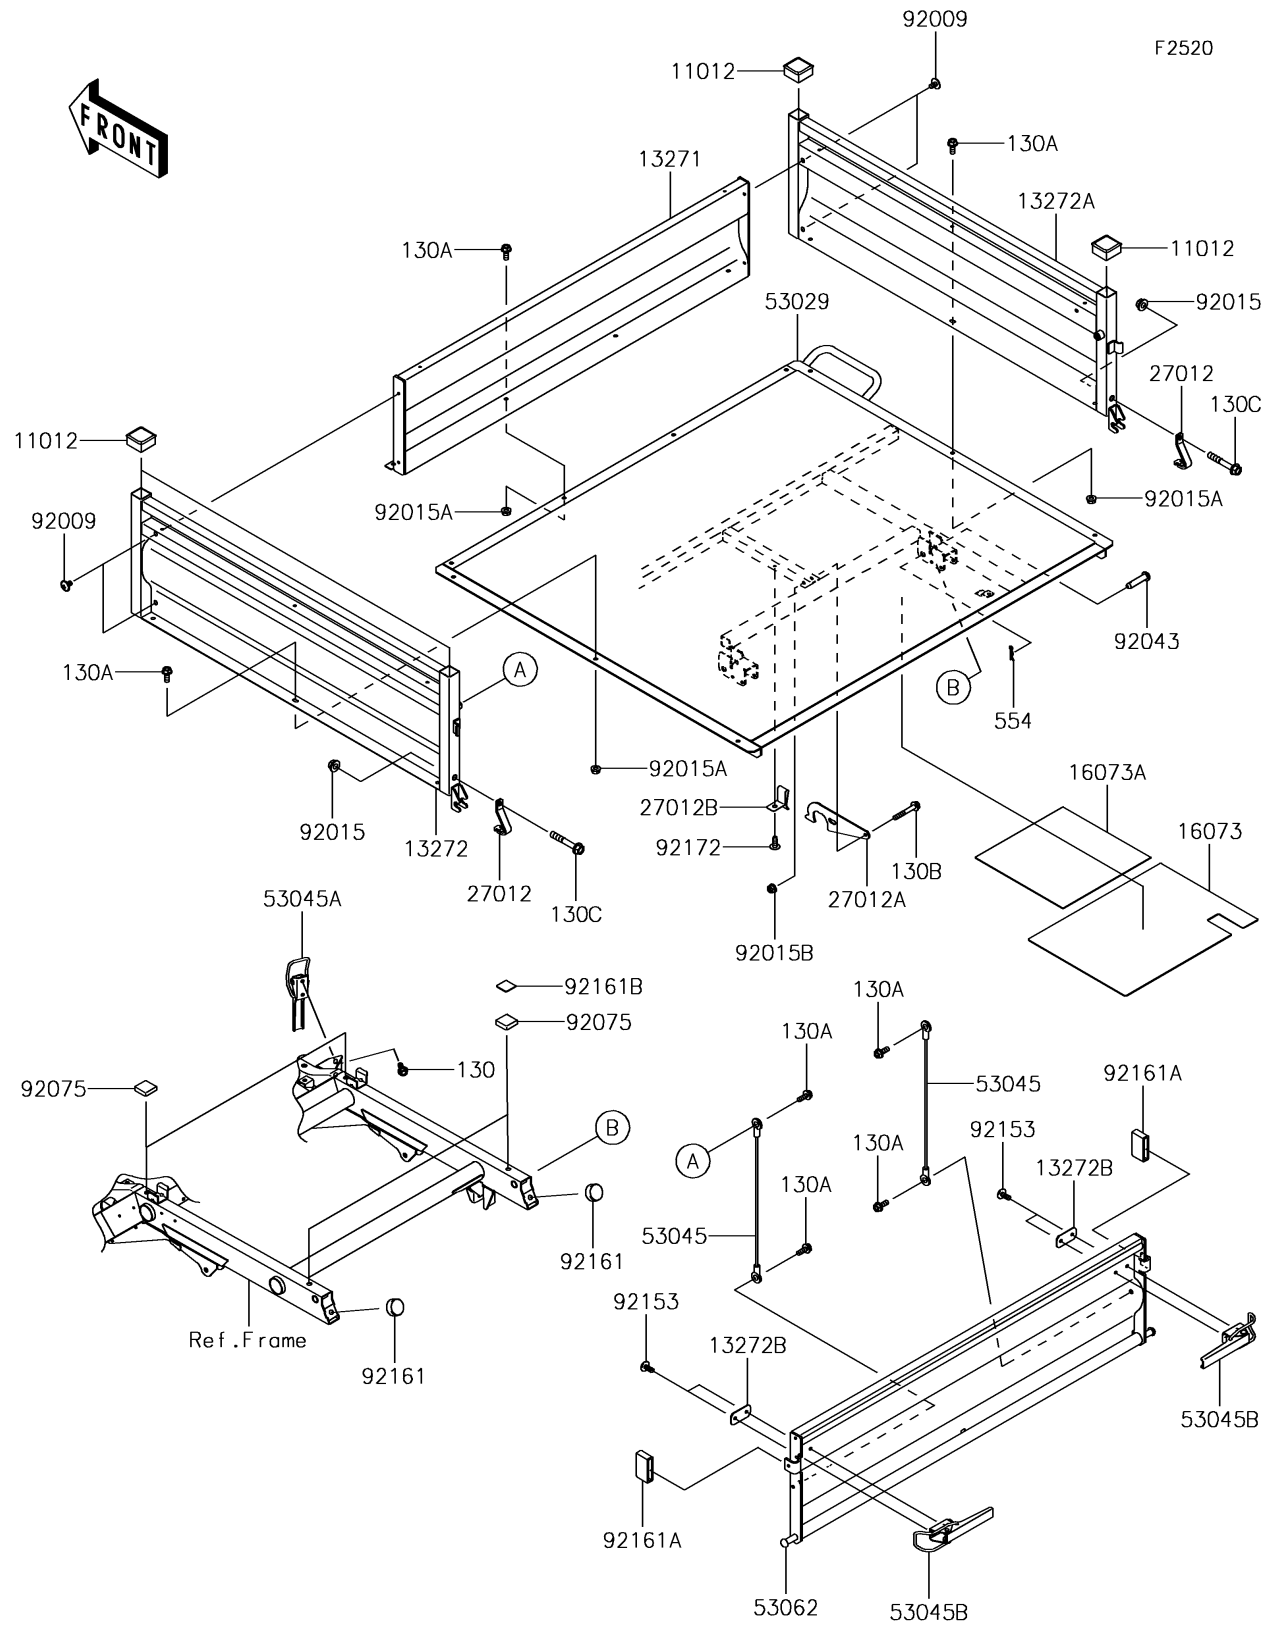

2017 Mule SX 4X4 XC PARTS DIAGRAM

Carrier(s)(-JK1AFEK1 KB505805)

2017 Mule SX 4X4 XC PARTS LIST

Carrier(s)(-JK1AFEK1 KB505805)

ITEM NAME	PART NUMBER	QUANTITY
CAP (Ref # 11012)	11012-1784	4
PLATE,CARRIER,SIDE,FR,V.BLUE (Ref # 13271)	13271-0385-57G	1
PLATE,SIDE CARRIER,LH,V.BLUE (Ref # 13272)	13272-2098-57G	1
PLATE,SIDE CARRIER,RH,V.BLUE (Ref # 13272A)	13272-2099-57G	1
PLATE (Ref # 13272B)	13272-7516	2
INSULATOR,295X400 (Ref # 16073)	16073-0849	1
INSULATOR,265X265 (Ref # 16073A)	16073-0850	1
HOOK,TAIL GATE (Ref # 27012)	27012-0022	2
HOOK (Ref # 27012A)	27012-0044	1
HOOK,CARRIER (Ref # 27012B)	27012-1445	1
CARRIER,BASE,T.BLACK (Ref # 53029)	53029-0345-388	1
HOOK-ASSY,CABLE (Ref # 53045)	53045-0030	2
HOOK-ASSY (Ref # 53045A)	53045-0032	1
HOOK-ASSY (Ref # 53045B)	53045-0033	2
GATE-TAIL,V.BLUE (Ref # 53062)	53062-0024-57G	1
SCREW,6X10 (Ref # 92009)	92009-1661	4
NUT,FLANGED,8MM (Ref # 92015)	92015-1014	2
NUT,FLANGED,6MM (Ref # 92015A)	92015-1367	10
NUT,LOCK,FLANGED,6MM (Ref # 92015B)	92015-1675	1
PIN,12X54 (Ref # 92043)	92043-1451	2
DAMPER (Ref # 92075)	92075-1882	4
BOLT,SOCKET,6X14 (Ref # 92153)	92153-1021	4
DAMPER,SEAT (Ref # 92161)	92161-1065	2
DAMPER (Ref # 92161A)	92161-7519	2
DAMPER (Ref # 92161B)	92161-7520	2
SCREW,TAPPING,6X16 (Ref # 92172)	92172-0739	1
BOLT-FLANGED,6X14 (Ref # 130)	130BA0614	2
BOLT-FLANGED,6X16 (Ref # 130A)	130BA0616	14
BOLT-FLANGED,6X40 (Ref # 130B)	130BA0640	1

2017 Mule SX 4X4 XC PARTS LIST

Carrier(s)(-JK1AFEK1 KB505805)

ITEM NAME	PART NUMBER	QUANTITY
BOLT-FLANGED,8X50 (Ref # 130C)	130BA0850	2
PIN-SNAP,12MM (Ref # 554)	554DA1200	2