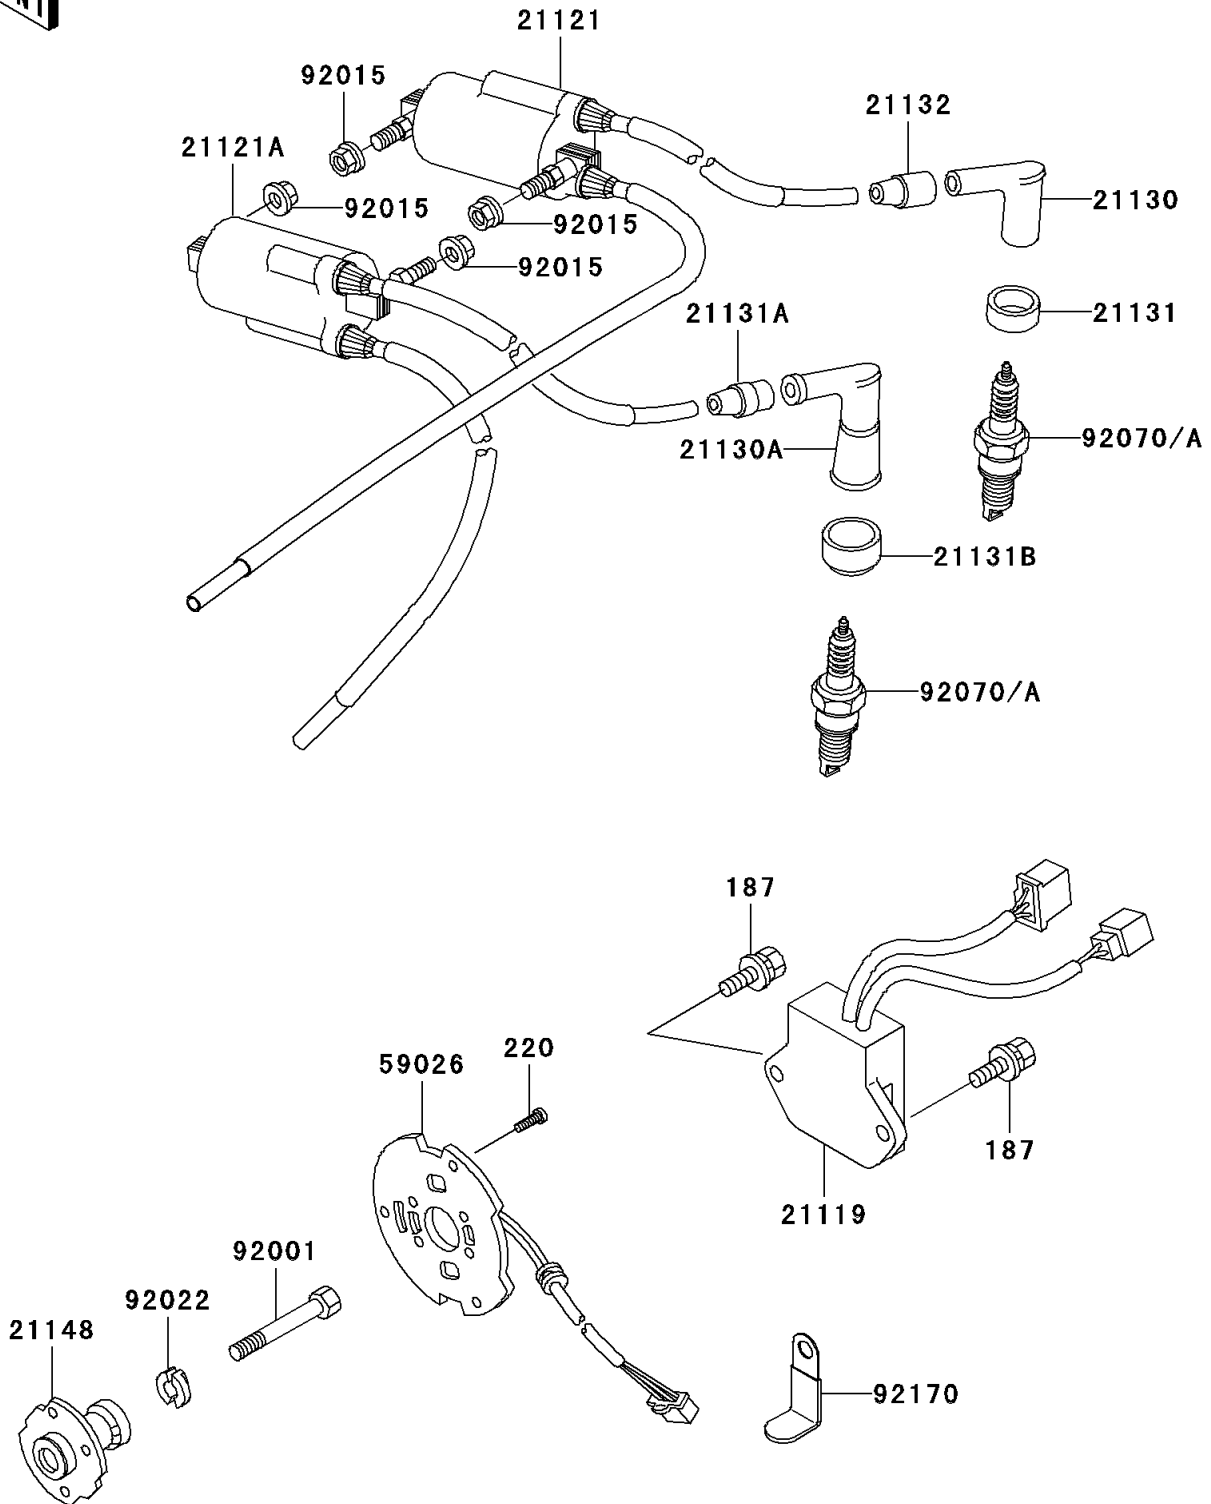

2001 Police 1000 PARTS DIAGRAM

Ignition System

E1830

2001 Police 1000 PARTS LIST

Ignition System

ITEM NAME	PART NUMBER	QUANTITY
BOLT-UPSET-WSP (Ref # 187)	187B0618	2
SCREW-PAN-CROS (Ref # 220)	220B0512	3
IGNITER (Ref # 21119)	21119-1356	1
COIL-IGNITION,#1 (Ref # 21121)	21121-1309	1
COIL-IGNITION,#2 (Ref # 21121A)	21121-1310	1
CAP-SPARK PLUG (Ref # 21130)	21130-024	2
CAP-SPARK PLUG (Ref # 21130A)	21130-1002	2
GROMMET,PLUG CAP (Ref # 21131)	21131-004	2
GROMMET,HIGH TENSION (Ref # 21131A)	21131-005	2
GROMMET,PLUG CAP (Ref # 21131B)	21131-006	2
GROMMET,HIGH TENSION (Ref # 21132)	21132-005	2
GOVERNOR-BREAKER (Ref # 21148)	21148-1020	1
COIL-PULSING (Ref # 59026)	59026-1133	1
BOLT,8X63 (Ref # 92001)	92001-1397	1
NUT,FLANGED,6MM (Ref # 92015)	92015-1193	4
WASHER,BREAKER GOVERNOR (Ref # 92022)	92022-244	1
PLUG-SPARK,BR8ES(NGK) (Ref # 92070)	92070-1021	4
PLUG-SPARK,W24ESR-U(ND) (Ref # 92070A)		4
CLAMP (Ref # 92170)	92170-1728	5