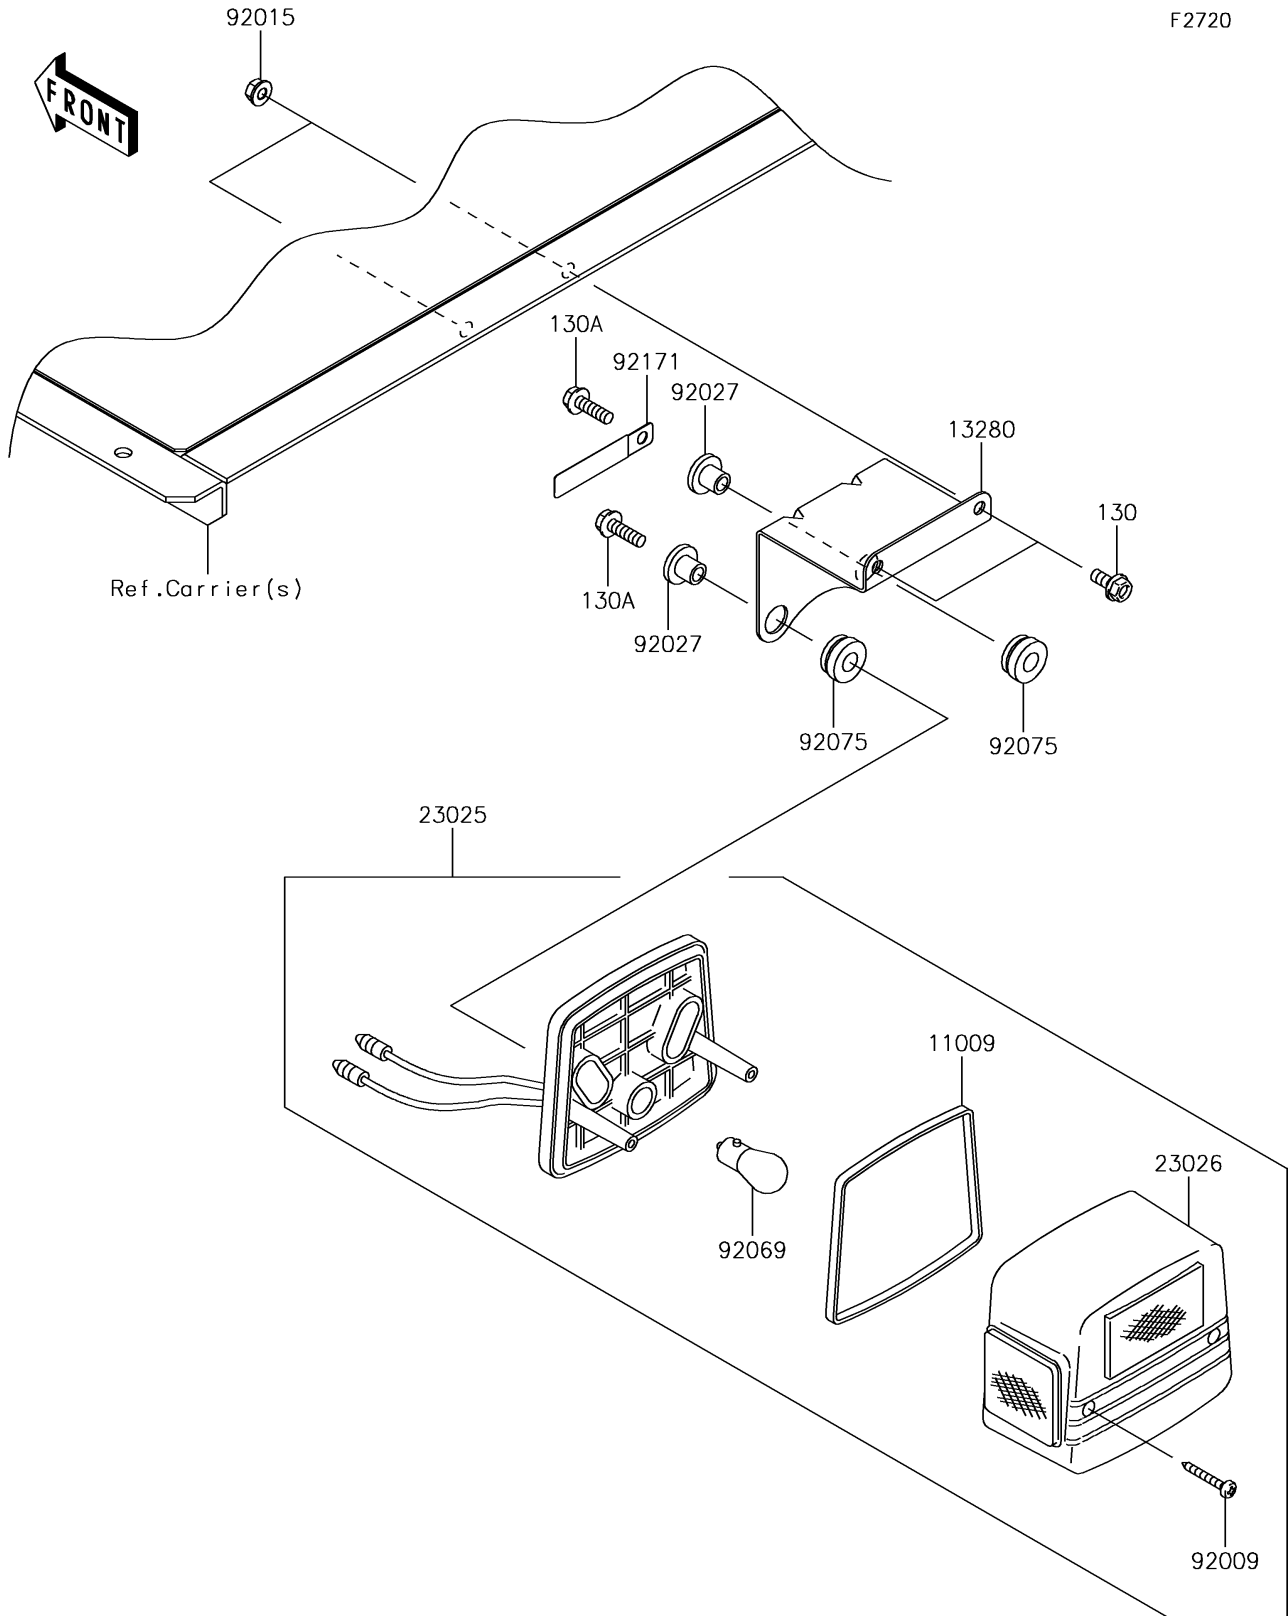

2017 MULE SX™ 4x4 XC PARTS DIAGRAM

Taillight(s)

F2720

2017 MULE SX™ 4x4 XC PARTS LIST

Taillight(s)

ITEM NAME	PART NUMBER	QUANTITY
GASKET,TAIL LAMP (Ref # 11009)	11009-1215	1
HOLDER,TAIL LAMP (Ref # 13280)	13280-0079	1
LAMP-TAIL (Ref # 23025)	23025-1042	1
LENS,TAIL LAMP (Ref # 23026)	23026-1019	1
SCREW,TAPPING,4X25 (Ref # 92009)	92009-1069	2
NUT,FLANGED,6MM (Ref # 92015)	92015-1367	2
COLLAR,L=11.1 (Ref # 92027)	92027-194	2
BULB,12V 21/5W (Ref # 92069)	92069-1011	1
DAMPER (Ref # 92075)	92075-277	2
CLAMP,L=60 (Ref # 92171)	92171-0652	1
BOLT-FLANGED,6X14 (Ref # 130)	130BA0614	2
BOLT-FLANGED,6X20 (Ref # 130A)	130BA0620	2