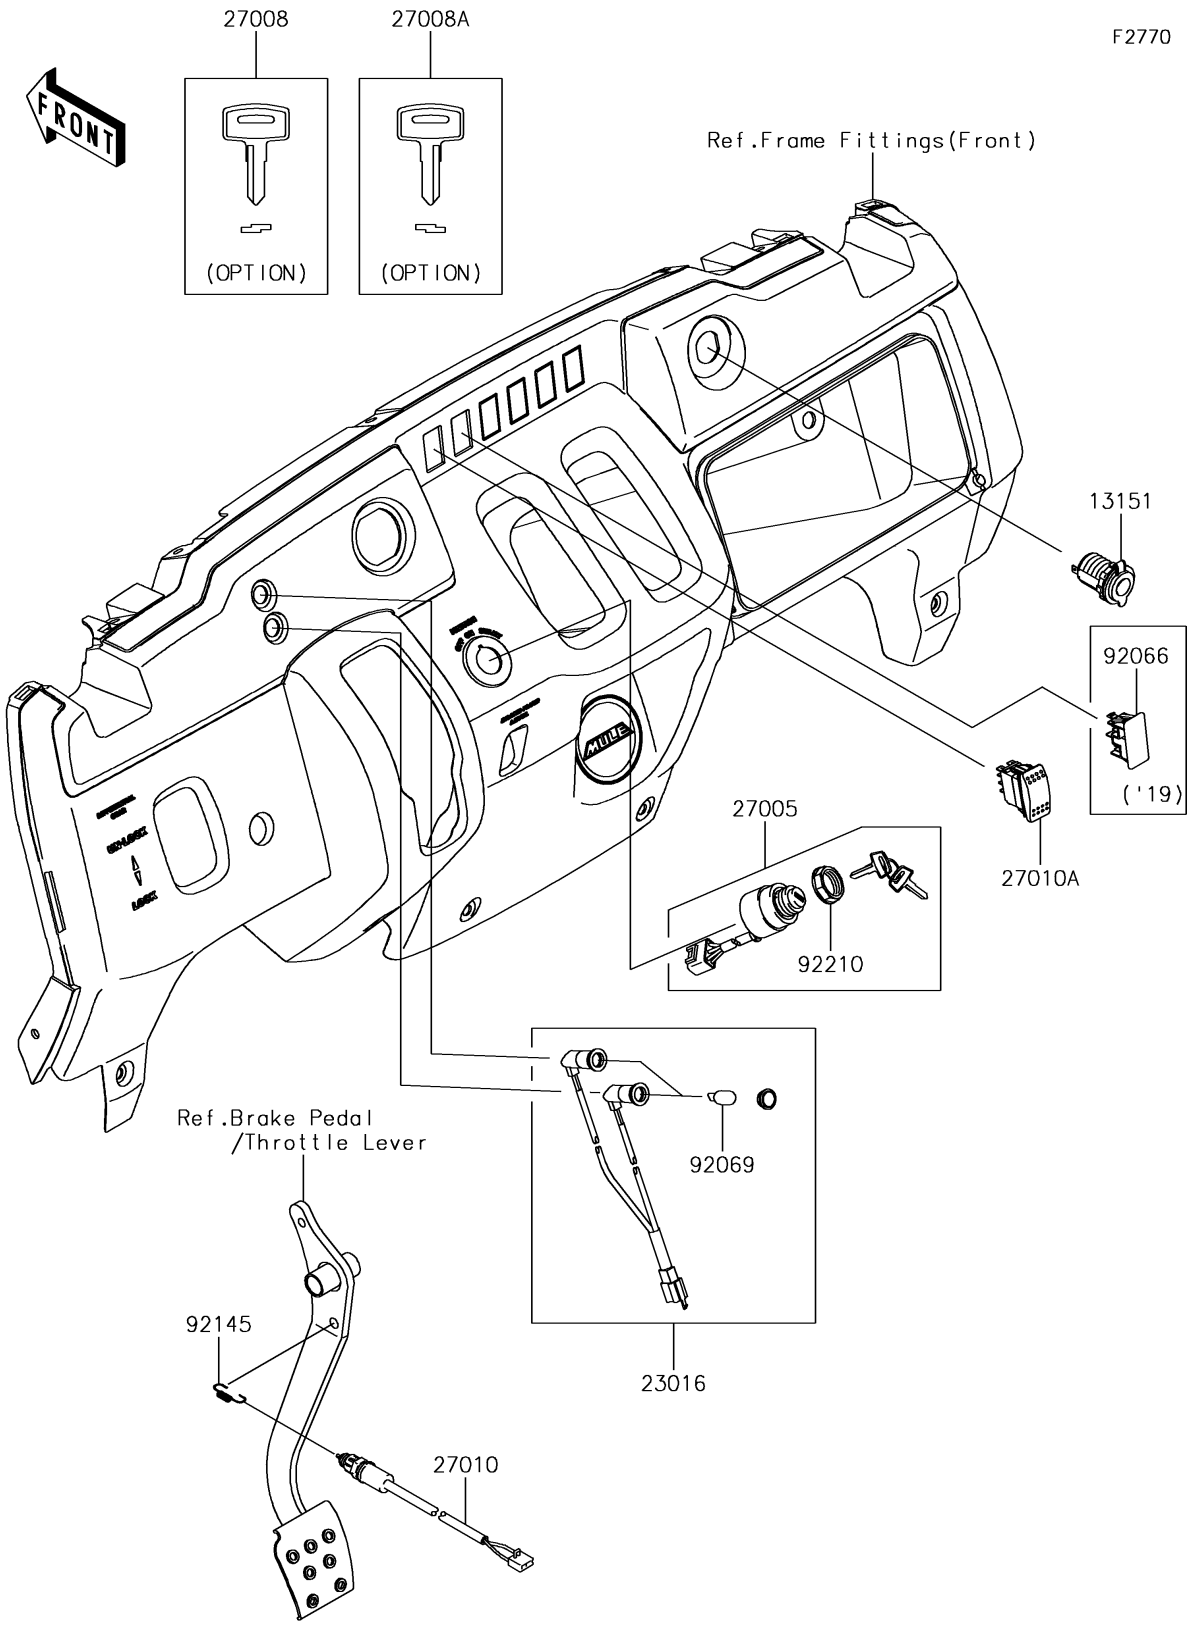

2017 Mule SX 4X4 XC PARTS DIAGRAM

Ignition Switch

2017 Mule SX 4X4 XC PARTS LIST

Ignition Switch

ITEM NAME	PART NUMBER	QUANTITY
-----------	-------------	----------