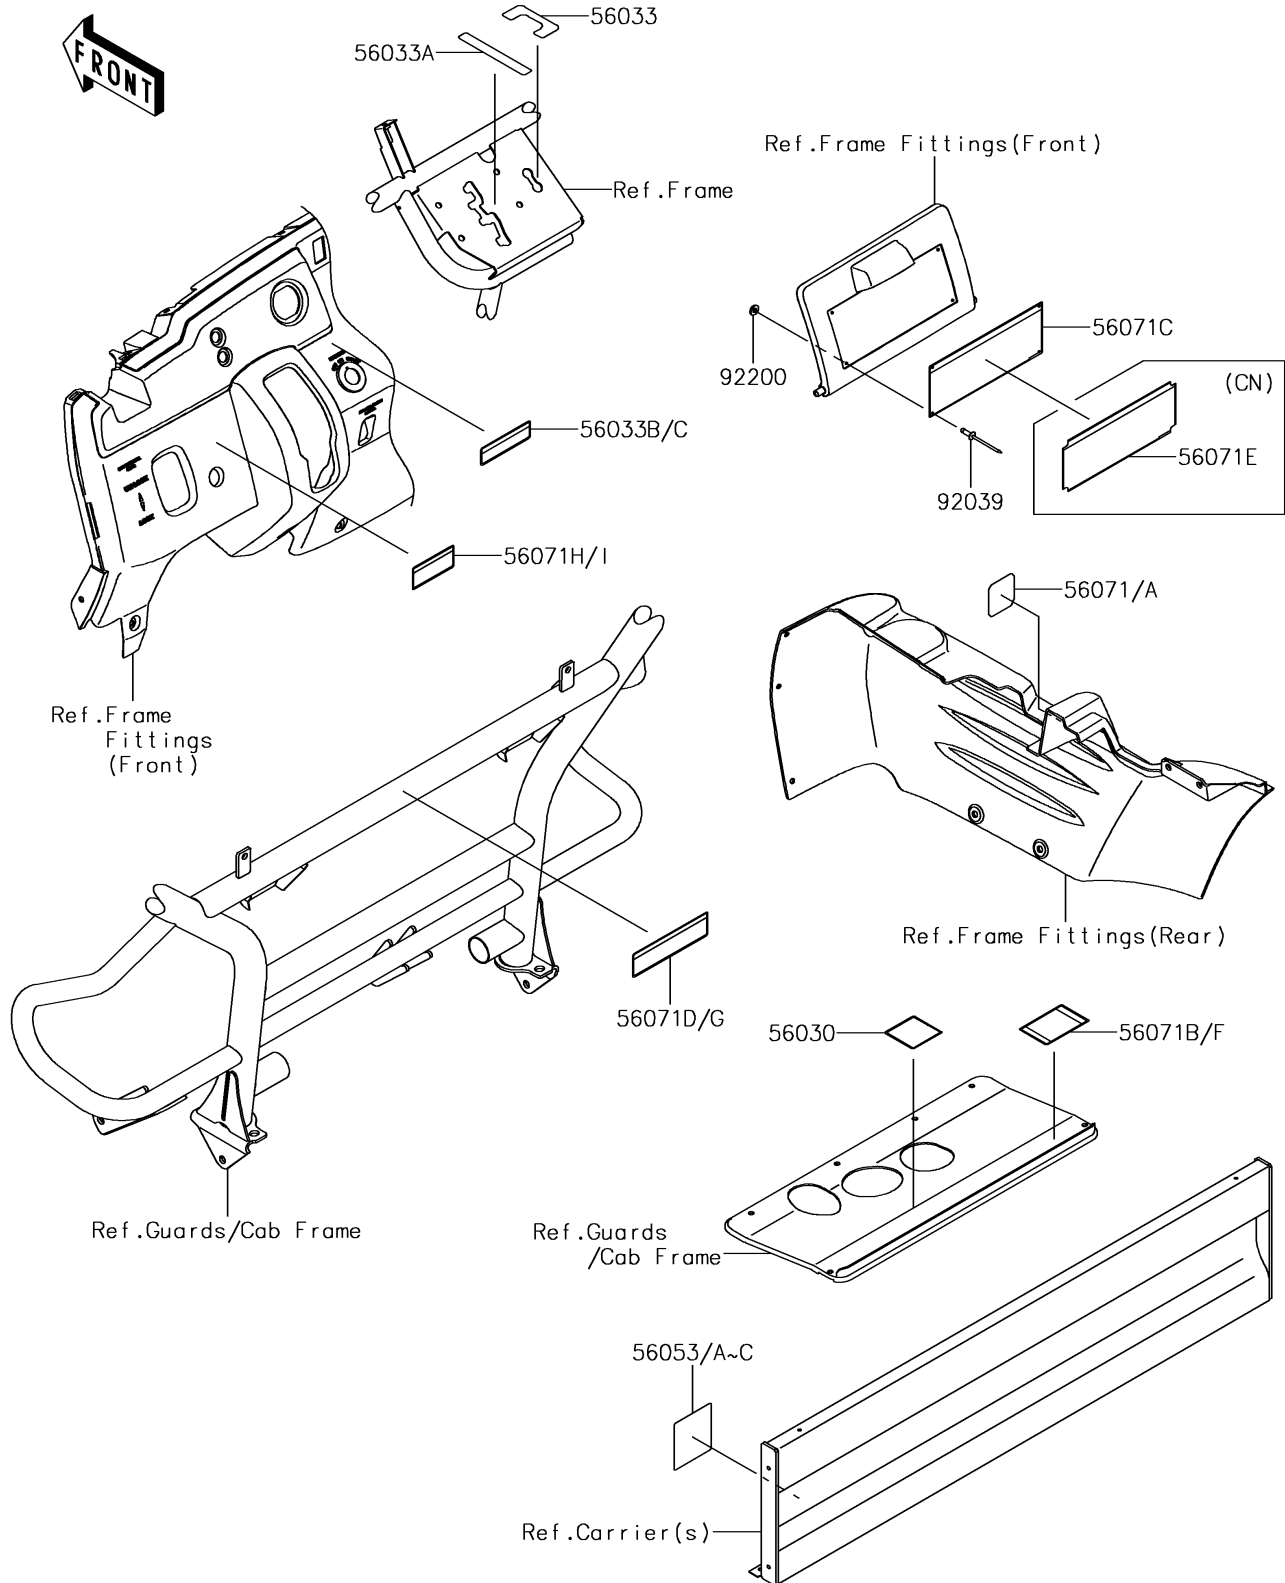

2017 Mule SX 4X4 XC PARTS DIAGRAM

Labels

F2860

2017 Mule SX 4X4 XC PARTS LIST

Labels

ITEM NAME	PART NUMBER	QUANTITY
LABEL,OIL GAUGE (Ref # 56030)	56030-0984	1
LABEL-MANUAL,2/4WD (Ref # 56033)	56033-0052	1
LABEL-MANUAL,SHIFT (Ref # 56033A)	56033-0056	1
LABEL-MANUAL,SHIFT NOTICE (Ref # 56033B)	56033-0822	1
LABEL-SPECIFICATION,TIRE&LOAD (Ref # 56053)	56053-1171	1
LABEL-WARNING,GASOLINE (Ref # 56071)	56071-0588	1
LABEL-WARNING,HOT SURFACE (Ref # 56071B)	56071-0596	1
LABEL-WARNING,GENERAL (Ref # 56071C)	56071-0597	1
LABEL-WARNING,CARGO BED (Ref # 56071D)	56071-0599	1
LABEL-WARNING,CARGO BED (Ref # 56071H)	56071-0638	1
RIVET,3.2X8 (Ref # 92039)	92039-3763	4
WASHER,3.5X8X1 (Ref # 92200)	92200-1251	4