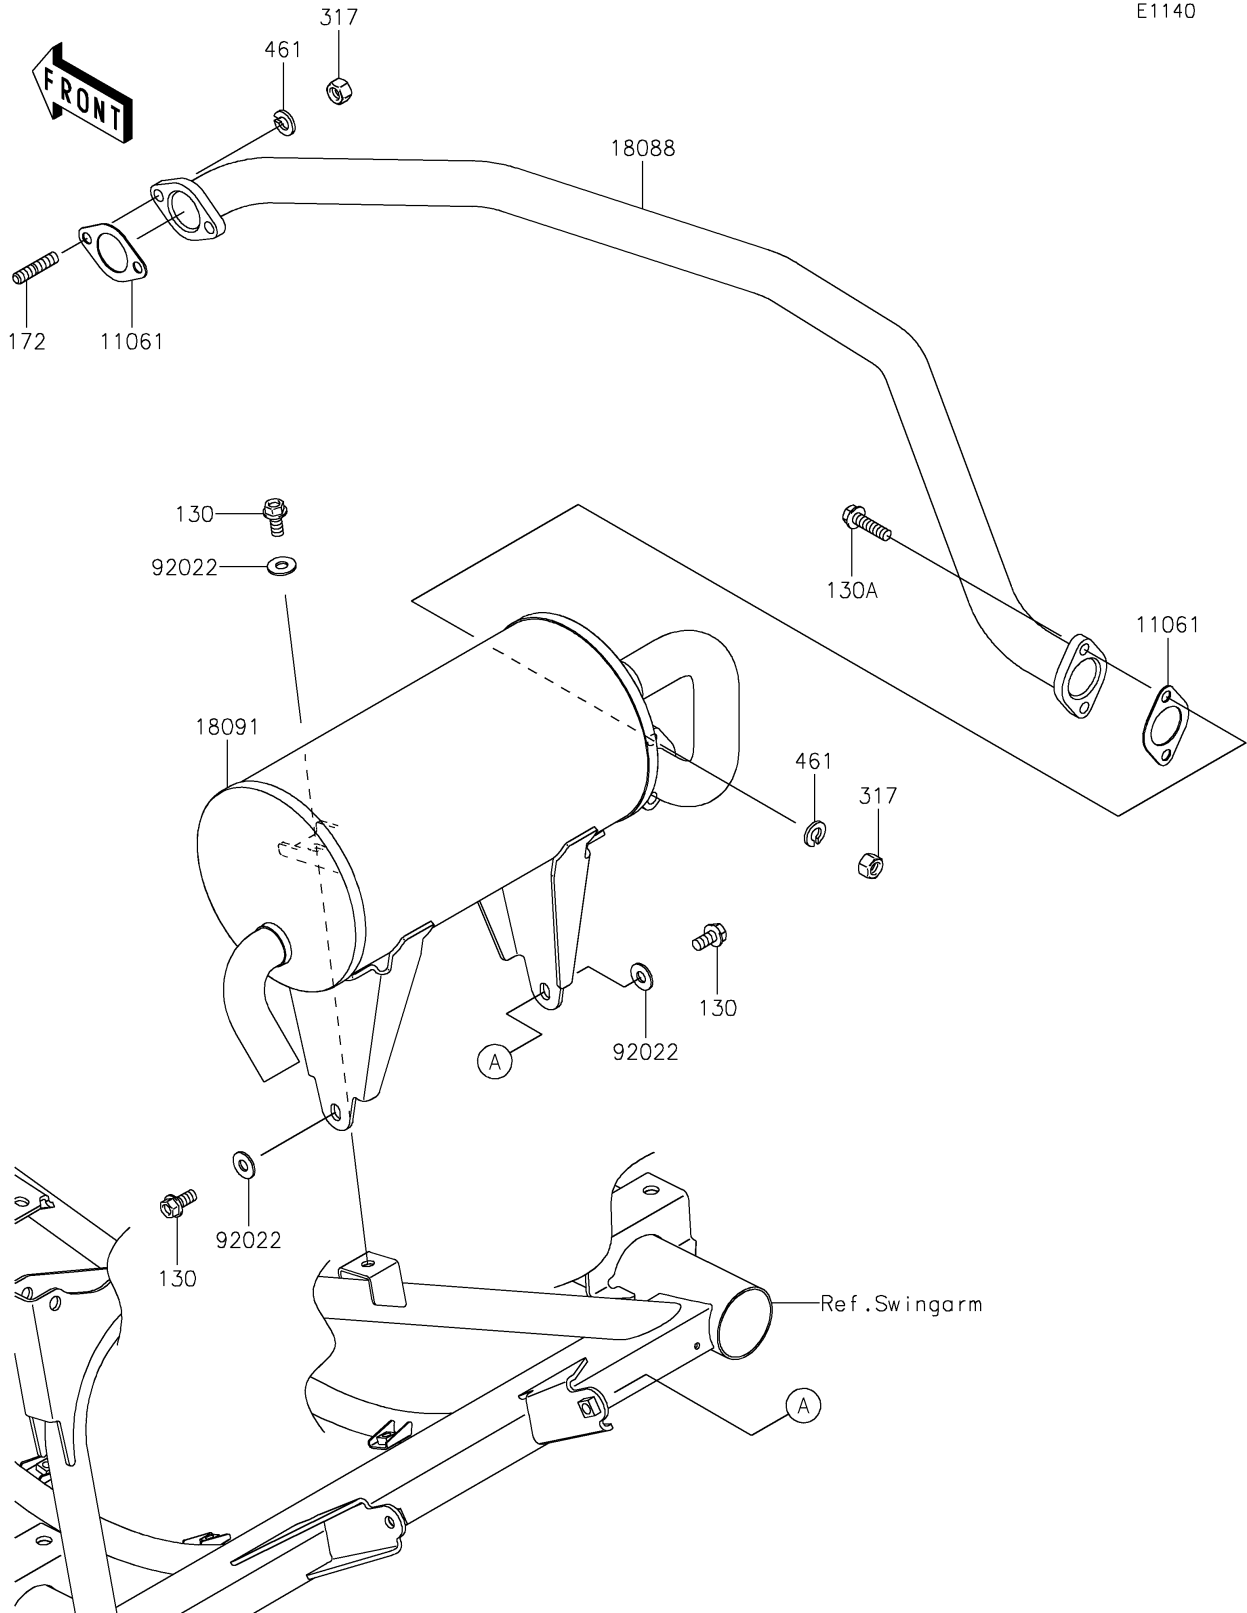

2017 MULE SX™ 4x4 XC CAMO PARTS DIAGRAM

Muffler(s)

E1140

2017 MULE SX™ 4x4 XC CAMO PARTS LIST

Muffler(s)

ITEM NAME	PART NUMBER	QUANTITY
GASKET (Ref # 11061)	11061-0132	2
PIPE-EXHAUST (Ref # 18088)	18088-0191	1
BODY-COMP-MUFFLER (Ref # 18091)	18091-0884	1
WASHER,8.5X20X1.6 (Ref # 92022)	92022-1561	3
BOLT-FLANGED,8X16 (Ref # 130)	130CA0816	3
BOLT-FLANGED,8X30 (Ref # 130A)	130CA0830	2
BOLT-STUD,8X22 (Ref # 172)	172BA0822	2
NUT-HEX-SMALL,8MM (Ref # 317)	317R0800	4
WASHER-SPRING,8MM (Ref # 461)	461DA0800	4